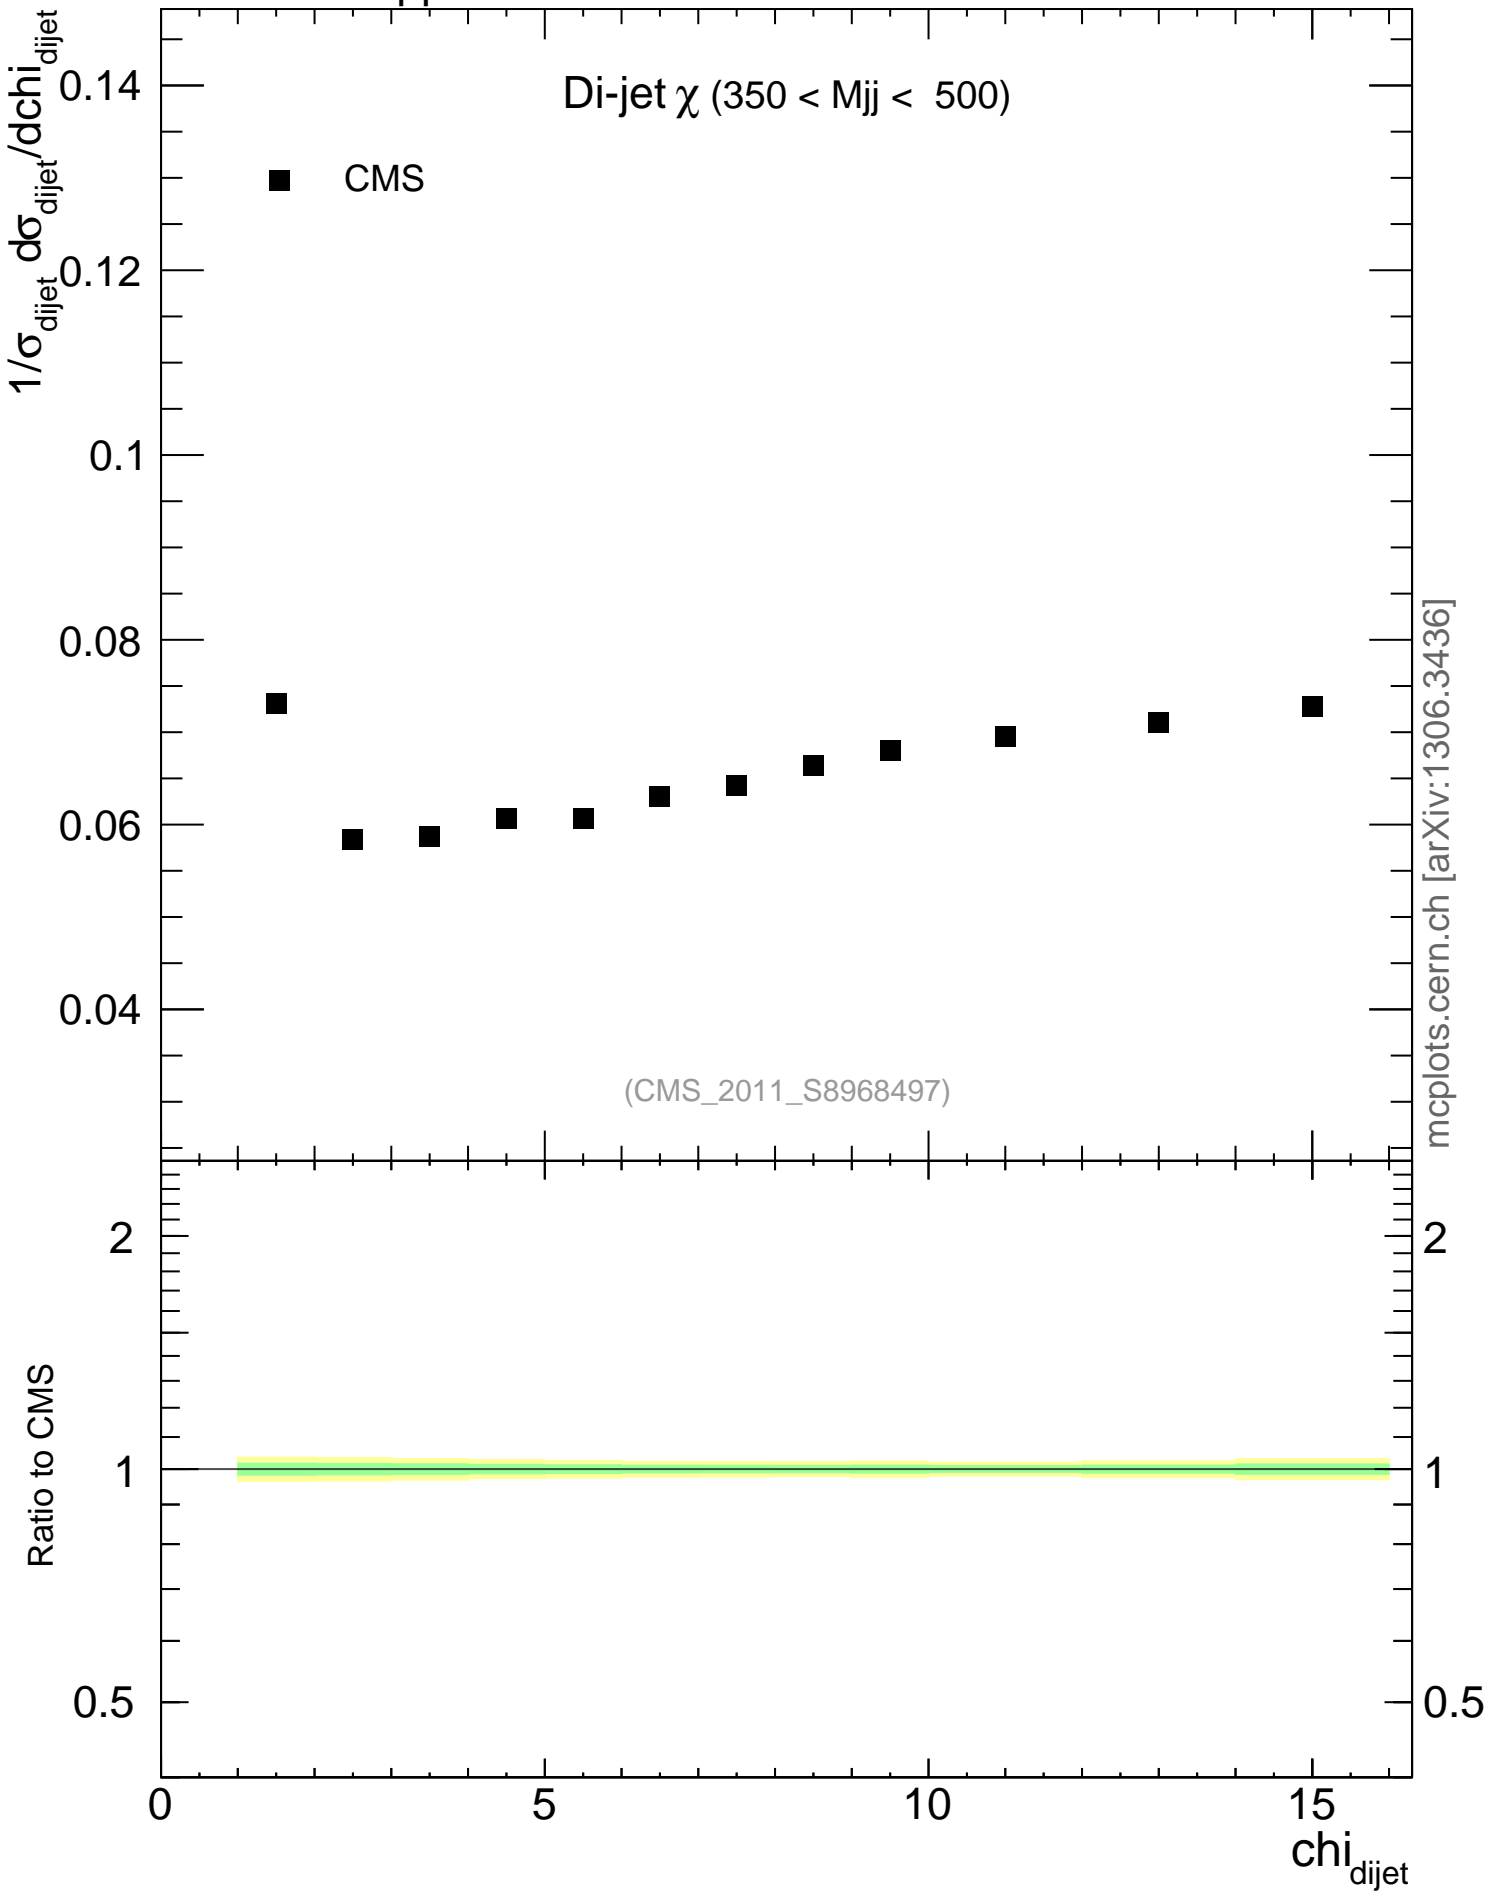

7000 GeV pp

Jets

Di-jet χ ($350 < M_{jj} < 500$)

(CMS_2011_S8968497)

mcplots.cern.ch [arXiv:1306.3436]