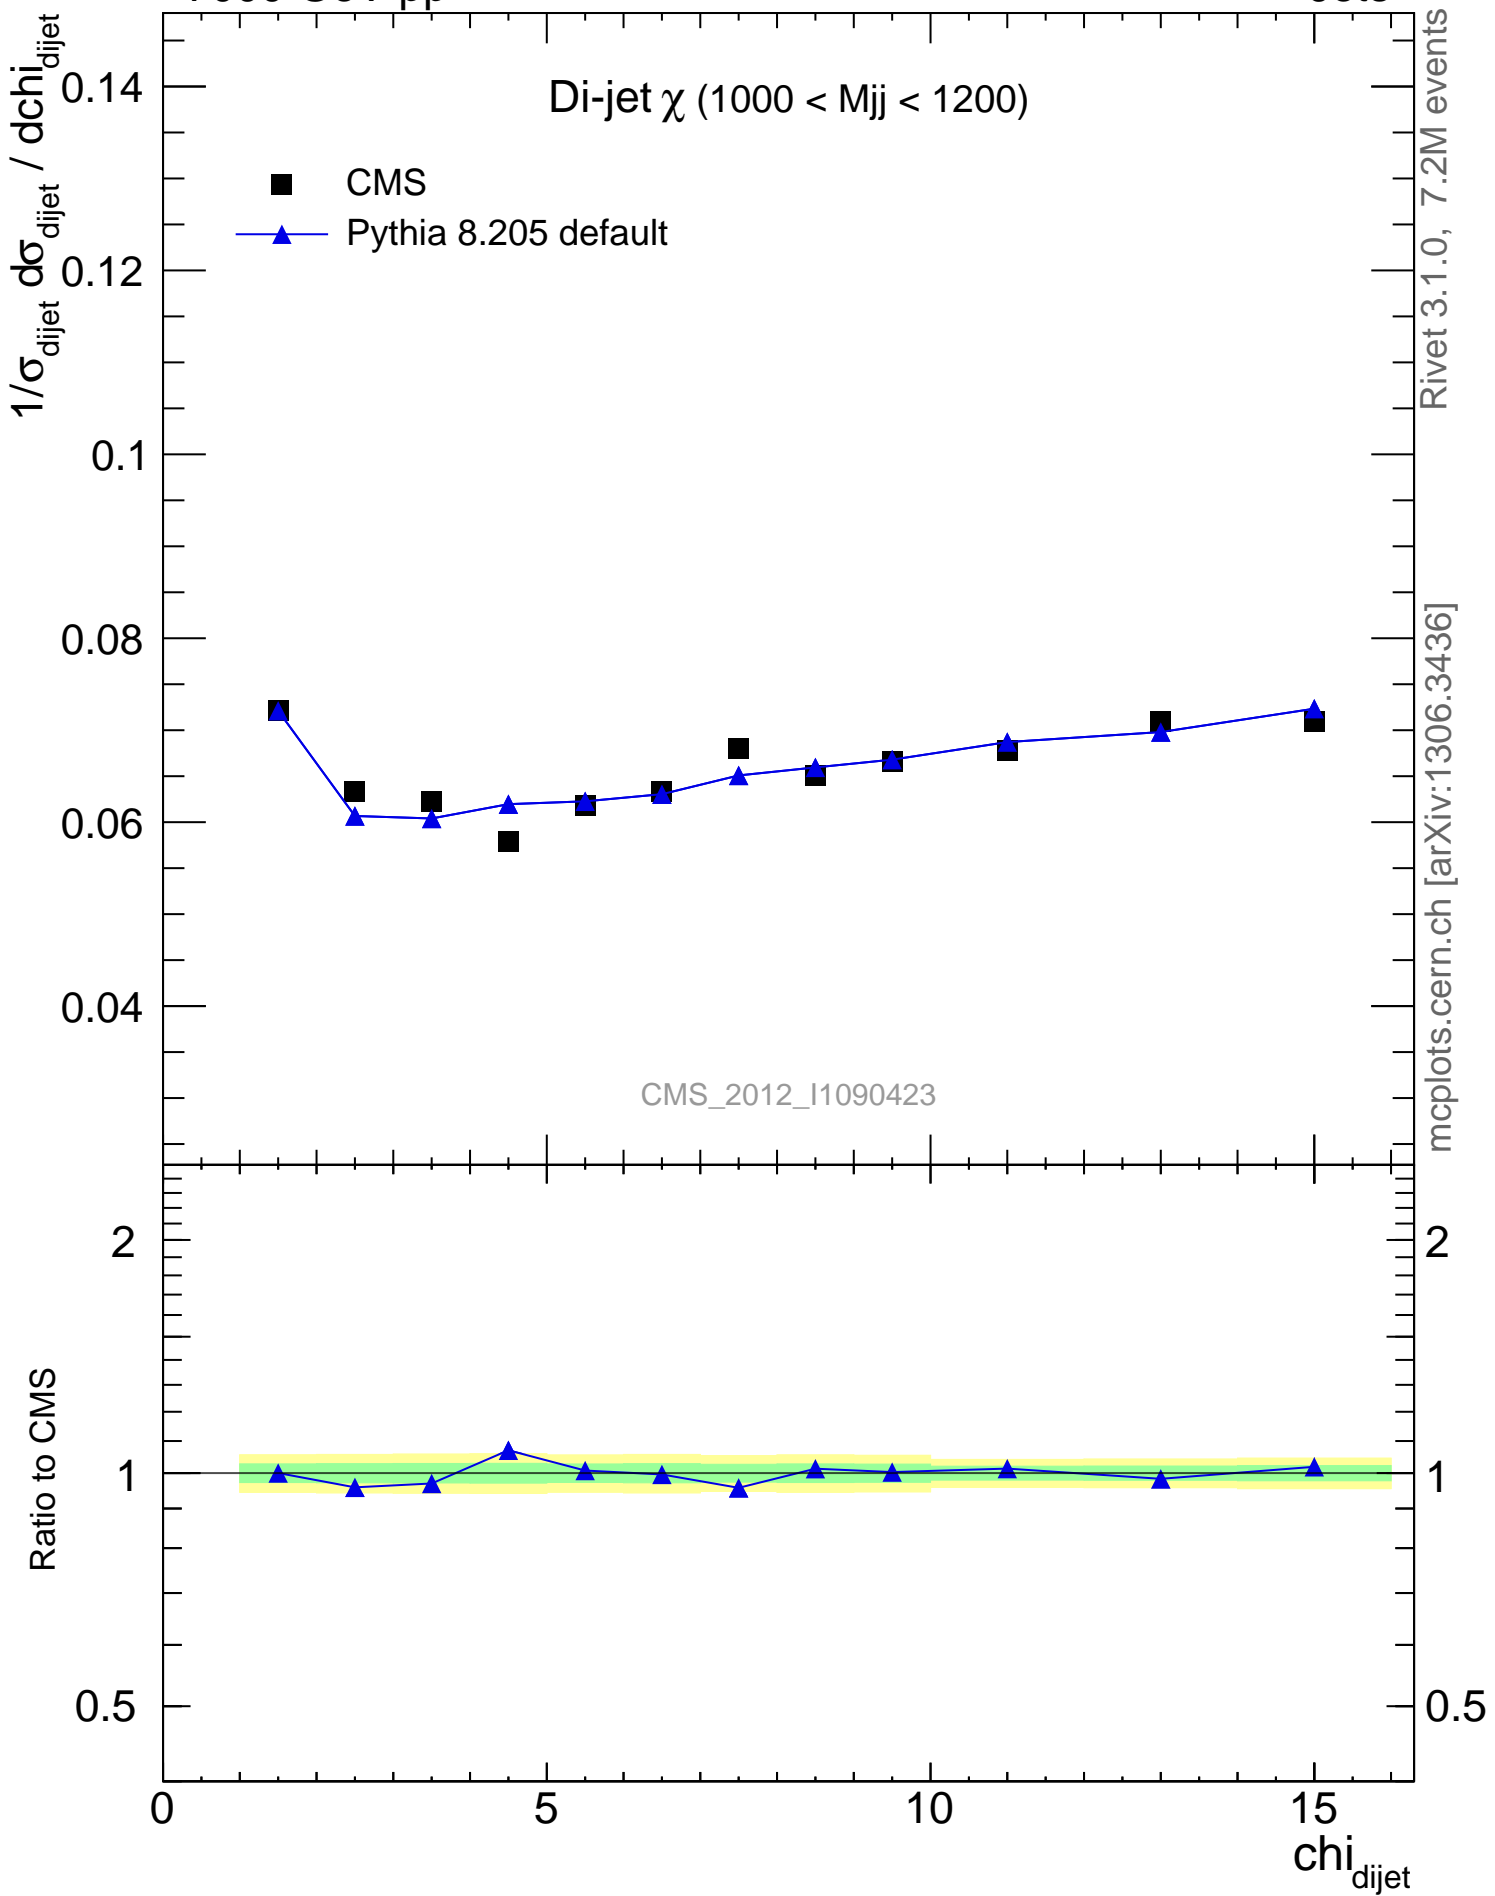

7000 GeV pp

Jets

Di-jet χ ($1000 < M_{jj} < 1200$)

- CMS
- ▲ Pythia 8.205 default

Rivet 3.1.0, 7.2M events

mcplots.cern.ch [arXiv:1306.3436]

CMS_2012_I1090423