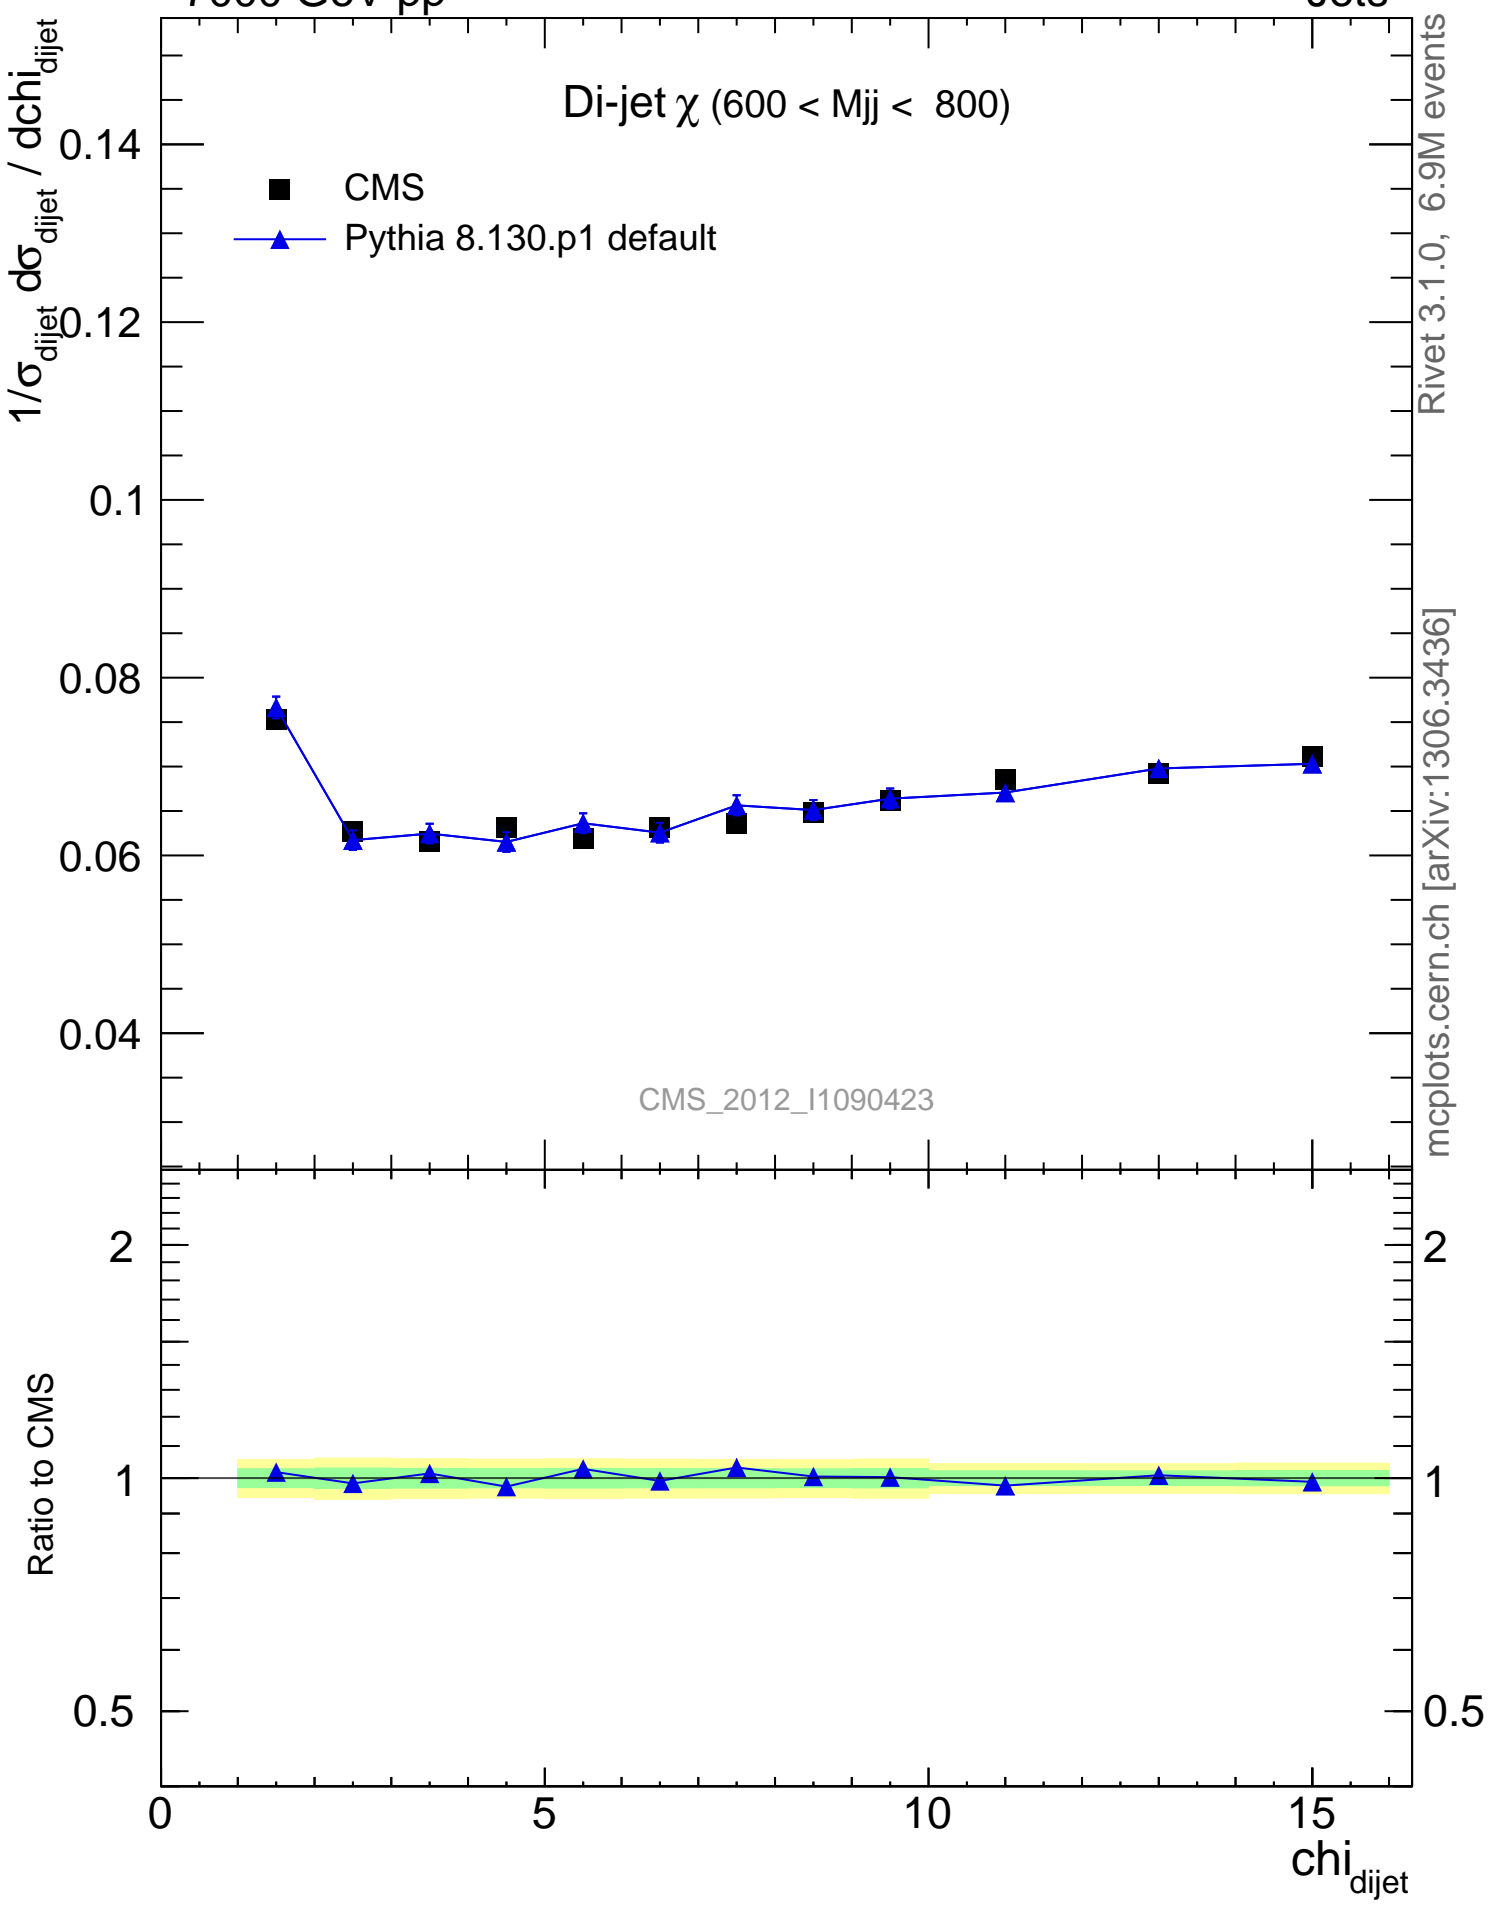

7000 GeV pp

Jets

Di-jet χ ($600 < M_{jj} < 800$)

Rivet 3.1.0, 6.9M events
mcplots.cern.ch [arXiv:1306.3436]

CMS_2012_I1090423