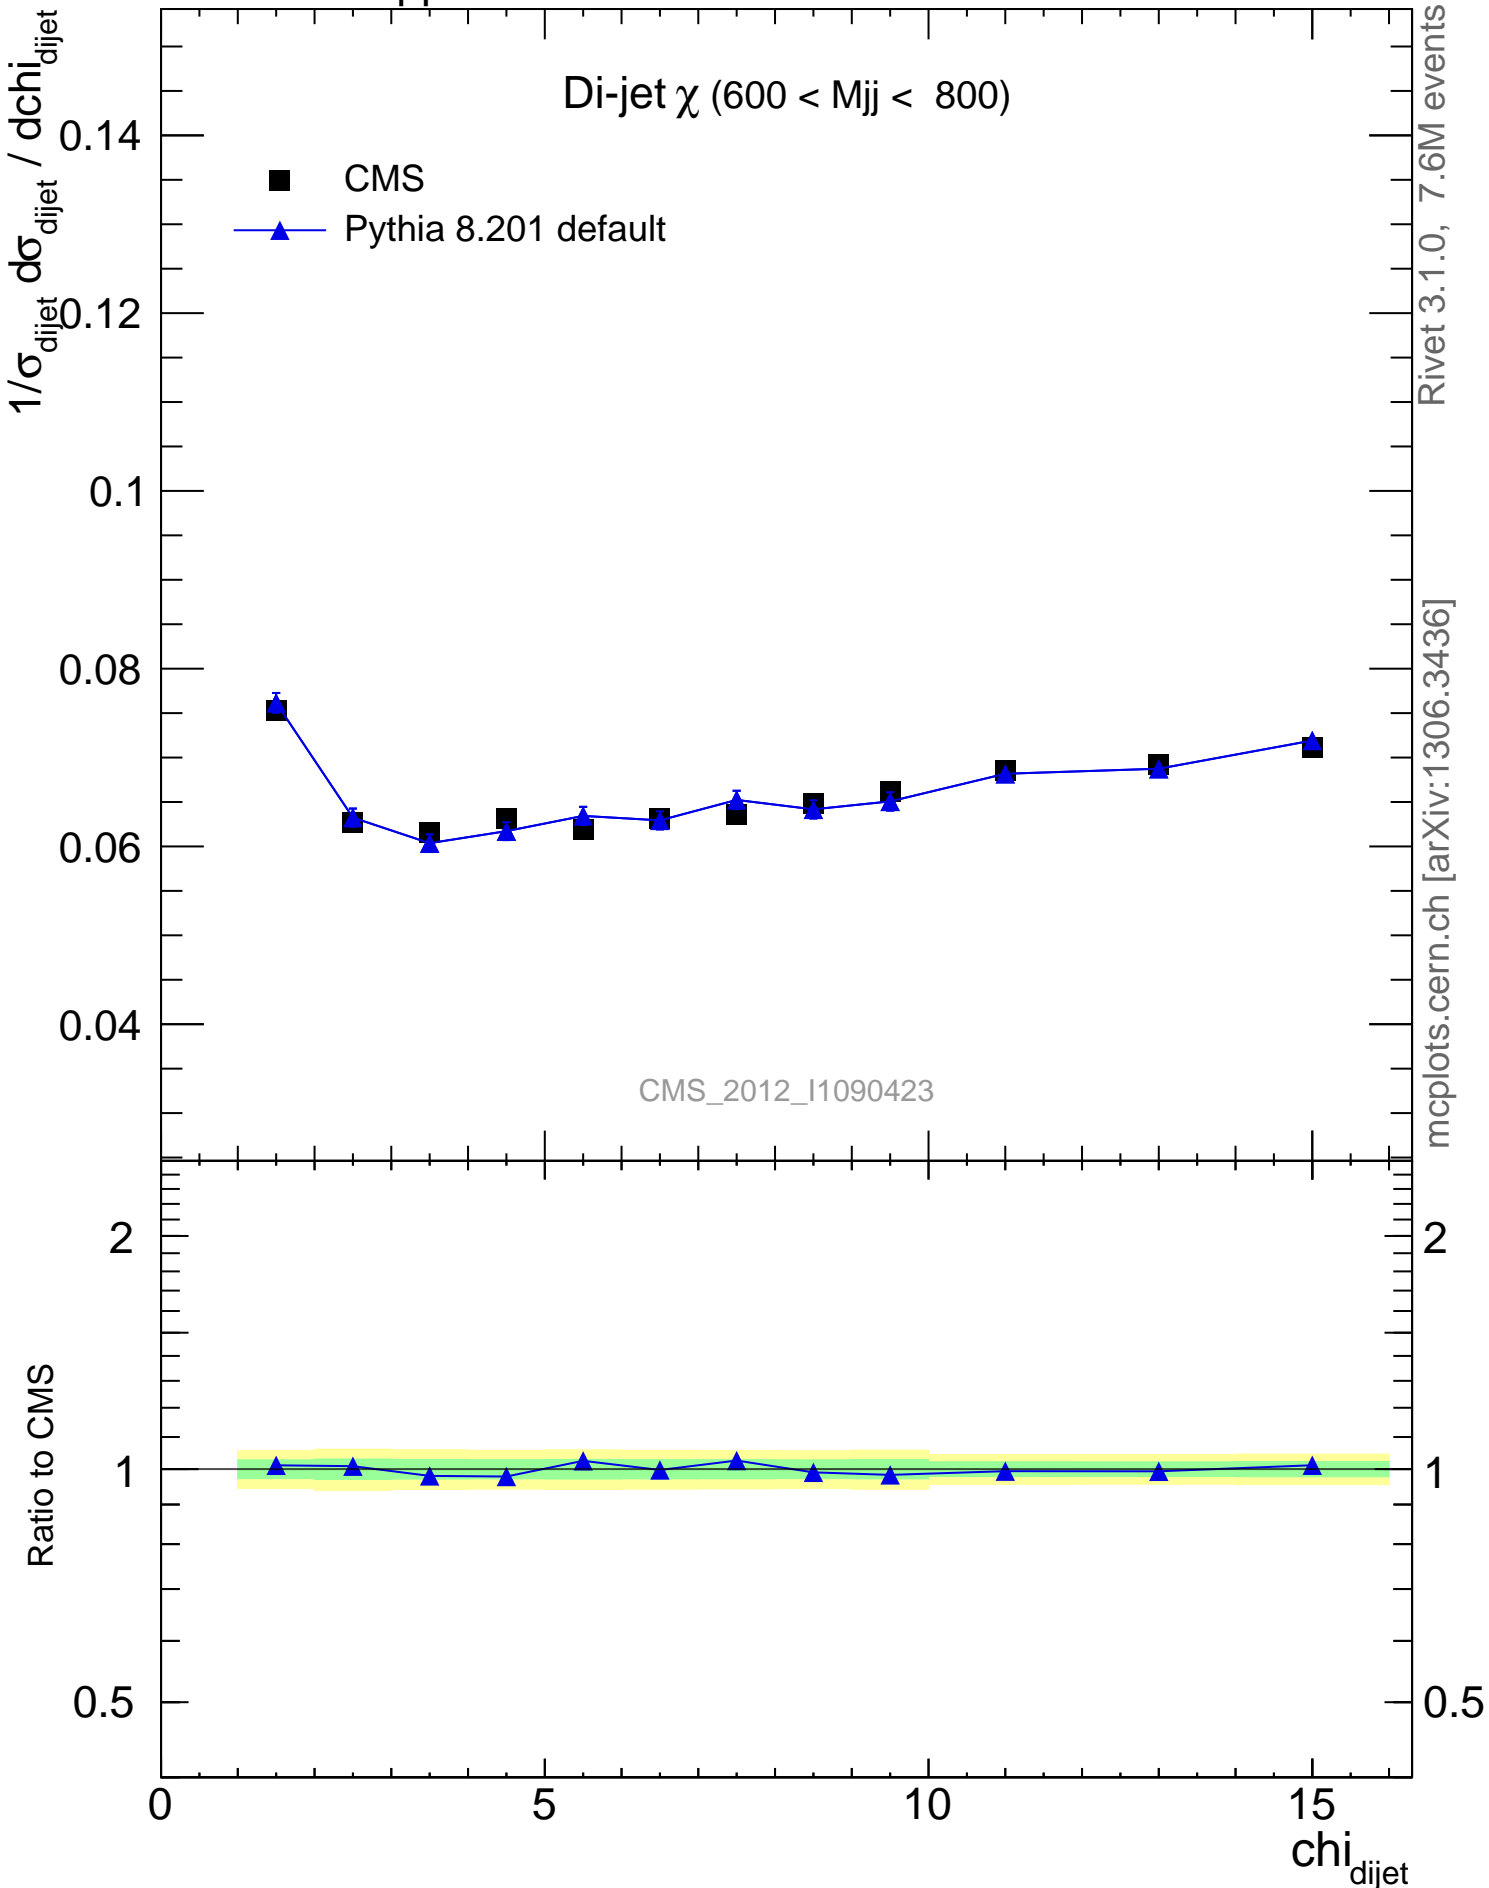

7000 GeV pp

Jets

Di-jet χ ($600 < M_{jj} < 800$)

CMS_2012_I1090423

Rivet 3.1.0, 7.6M events
mcplots.cern.ch [arXiv:1306.3436]