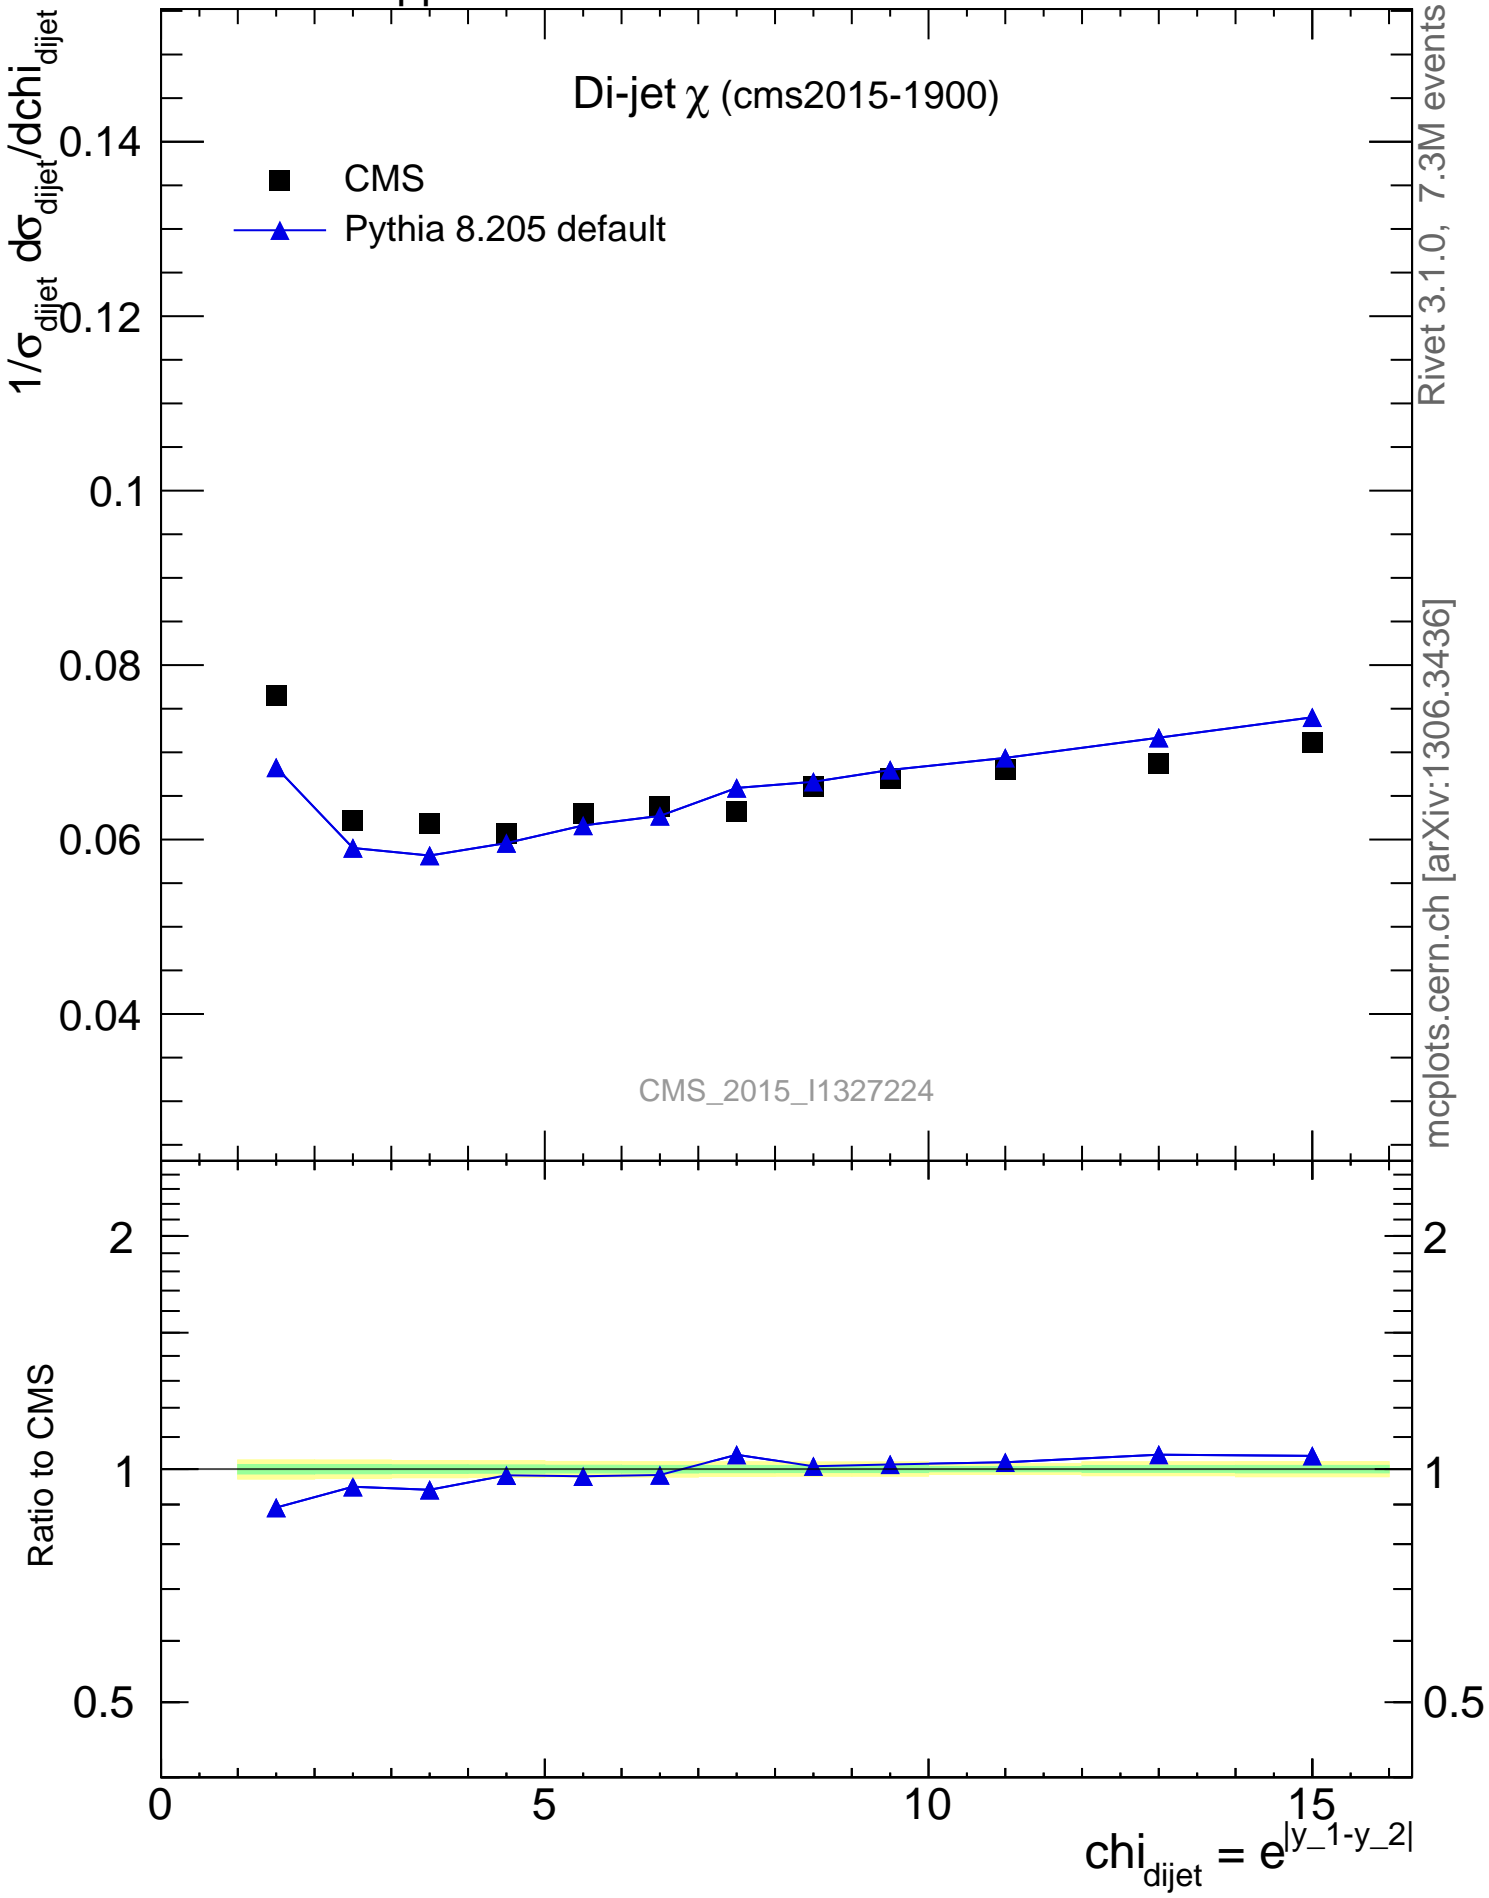

8000 GeV pp

Jets

Di-jet χ (cms2015-1900)

Rivet 3.1.0, 7.3M events
mcplots.cern.ch [arXiv:1306.3436]