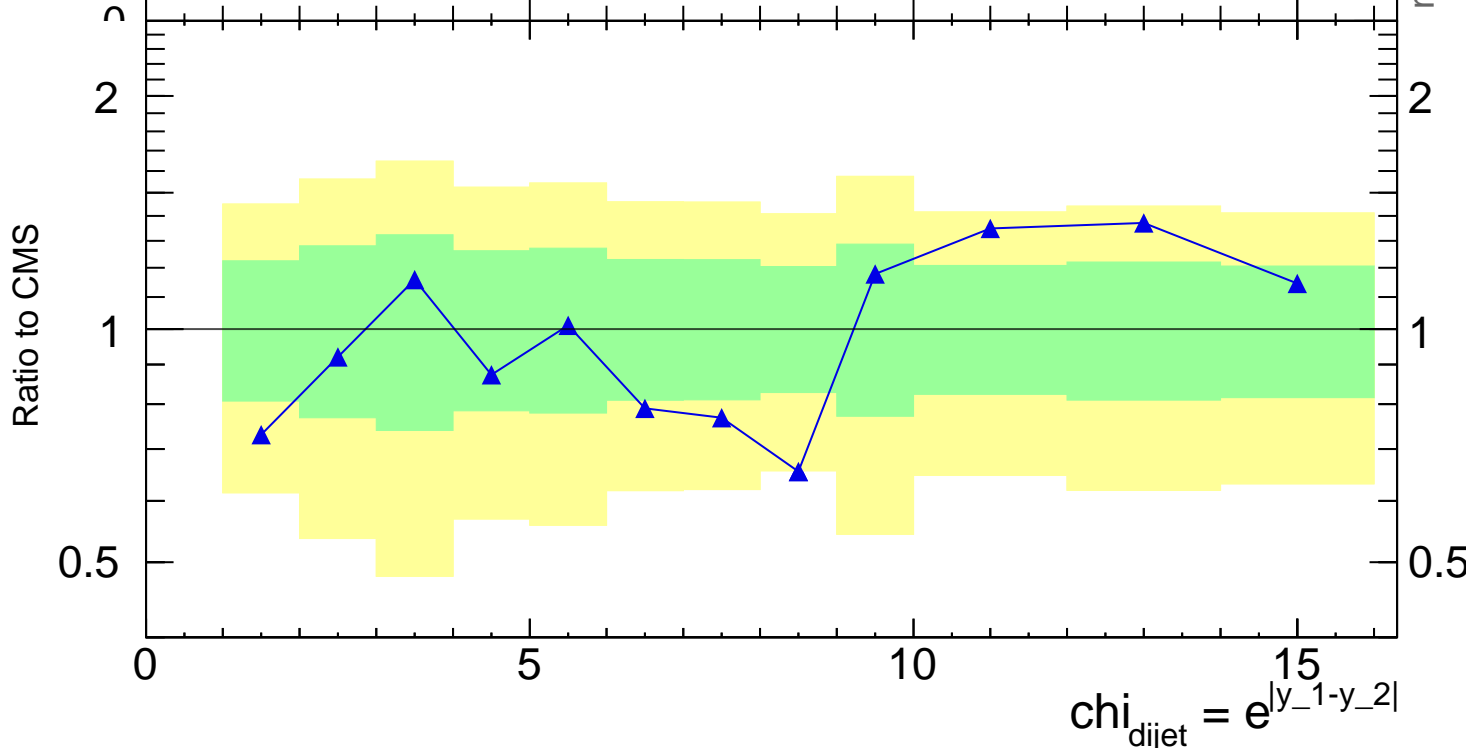

8000 GeV pp

Jets

Di-jet χ ($3600 < M_{jj} < 4200$)

- CMS
- ▲ Pythia 8.108.p1 default

Rivet 3.1.0, 7.3M events
mcplots.cern.ch [arXiv:1306.3436]