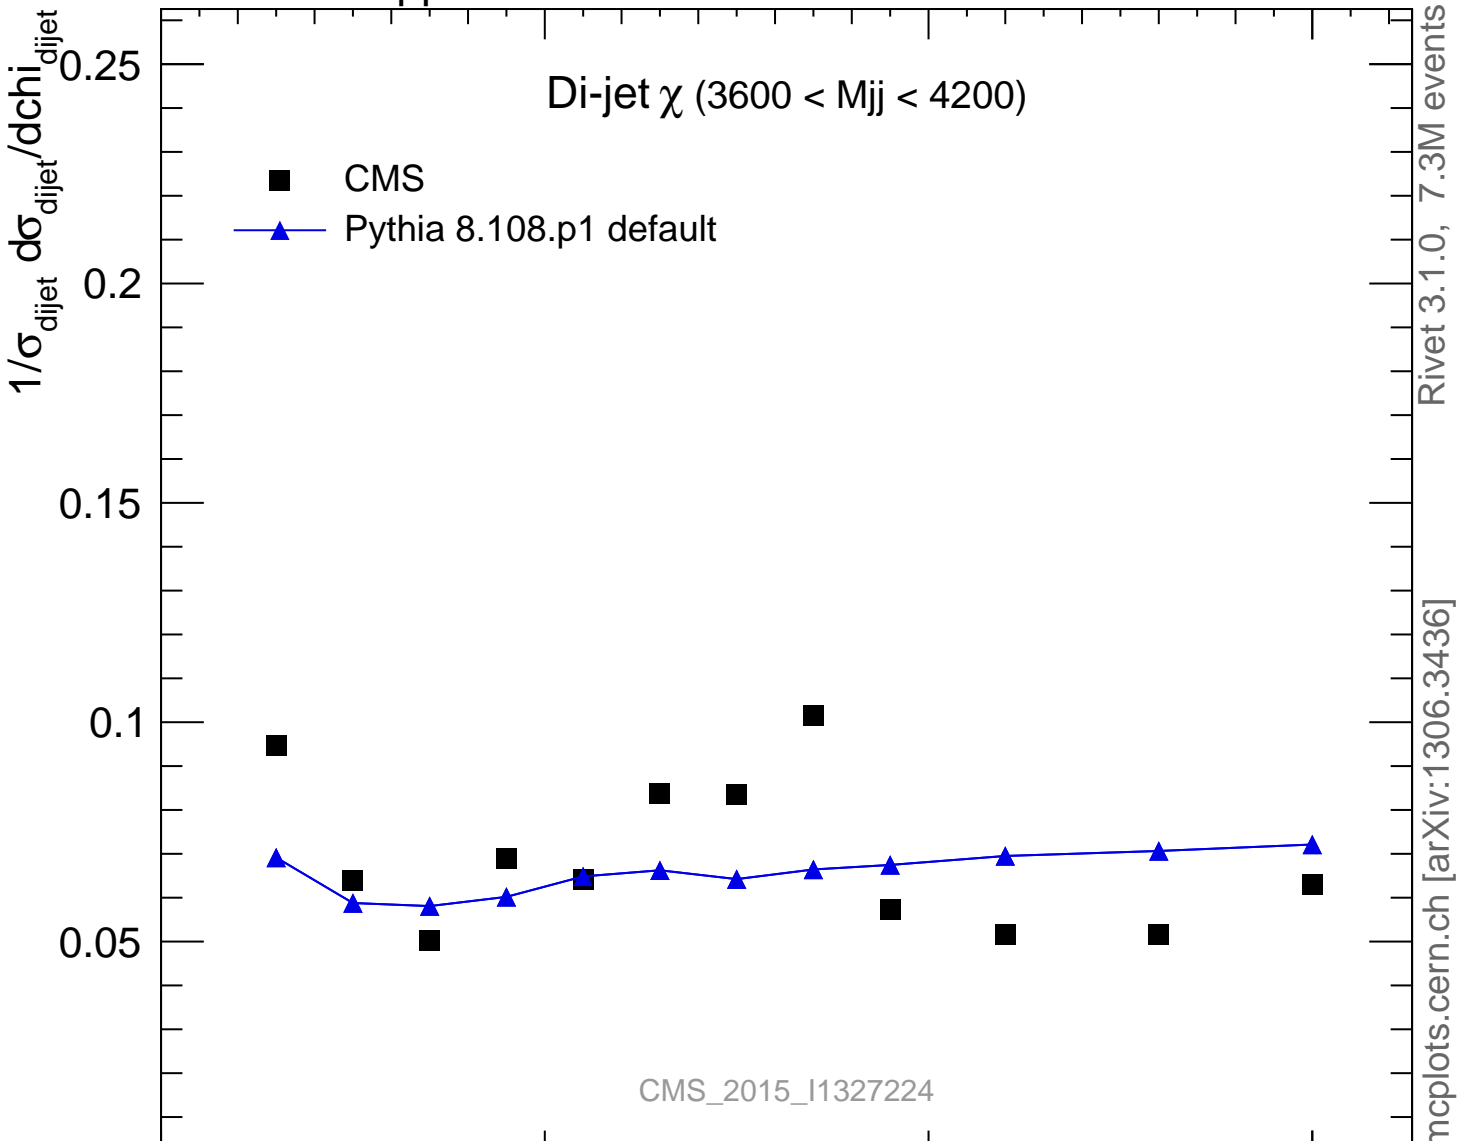

8000 GeV pp

Jets

Di-jet χ ($3600 < M_{jj} < 4200$)

- CMS
- ▲ Pythia 8.108.p1 default

Rivet 3.1.0, 7.3M events
mcplots.cern.ch [arXiv:1306.3436]