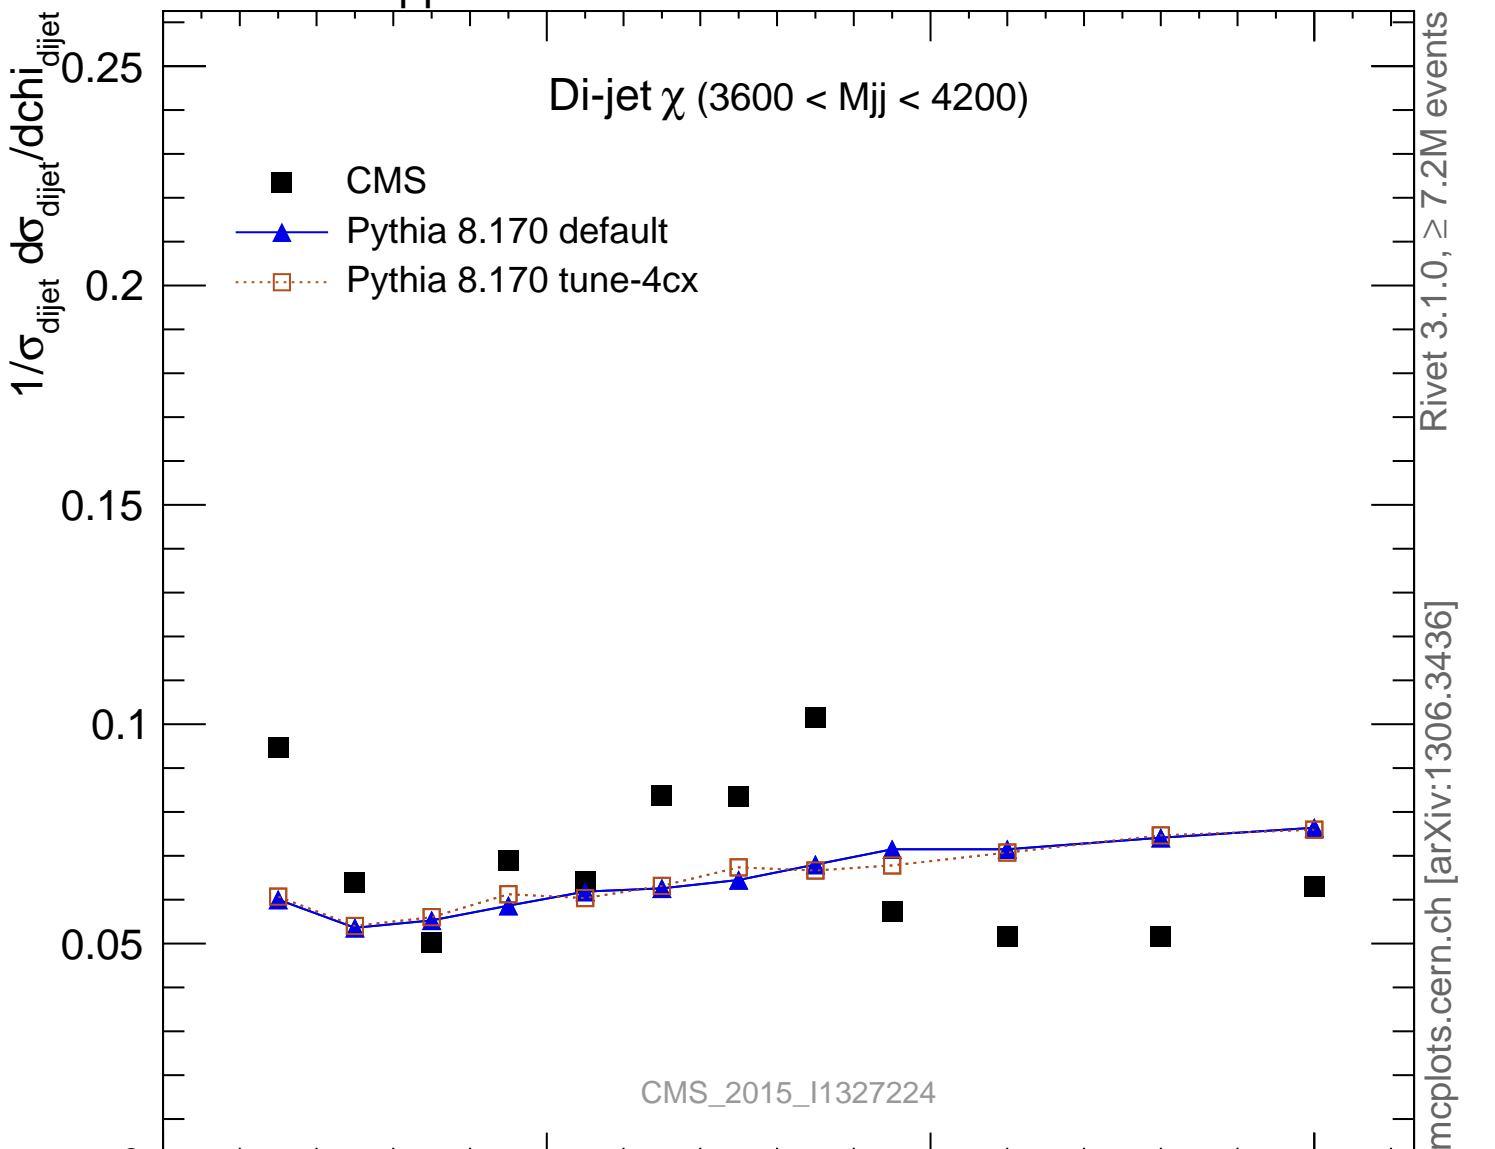

8000 GeV pp

Jets

Di-jet χ ($3600 < M_{jj} < 4200$)

- CMS
- ▲ Pythia 8.170 default
- ◻ Pythia 8.170 tune-4cx

Rivet 3.1.0, $\geq 7.2\text{M}$ events
 mcplots.cern.ch [arXiv:1306.3436]