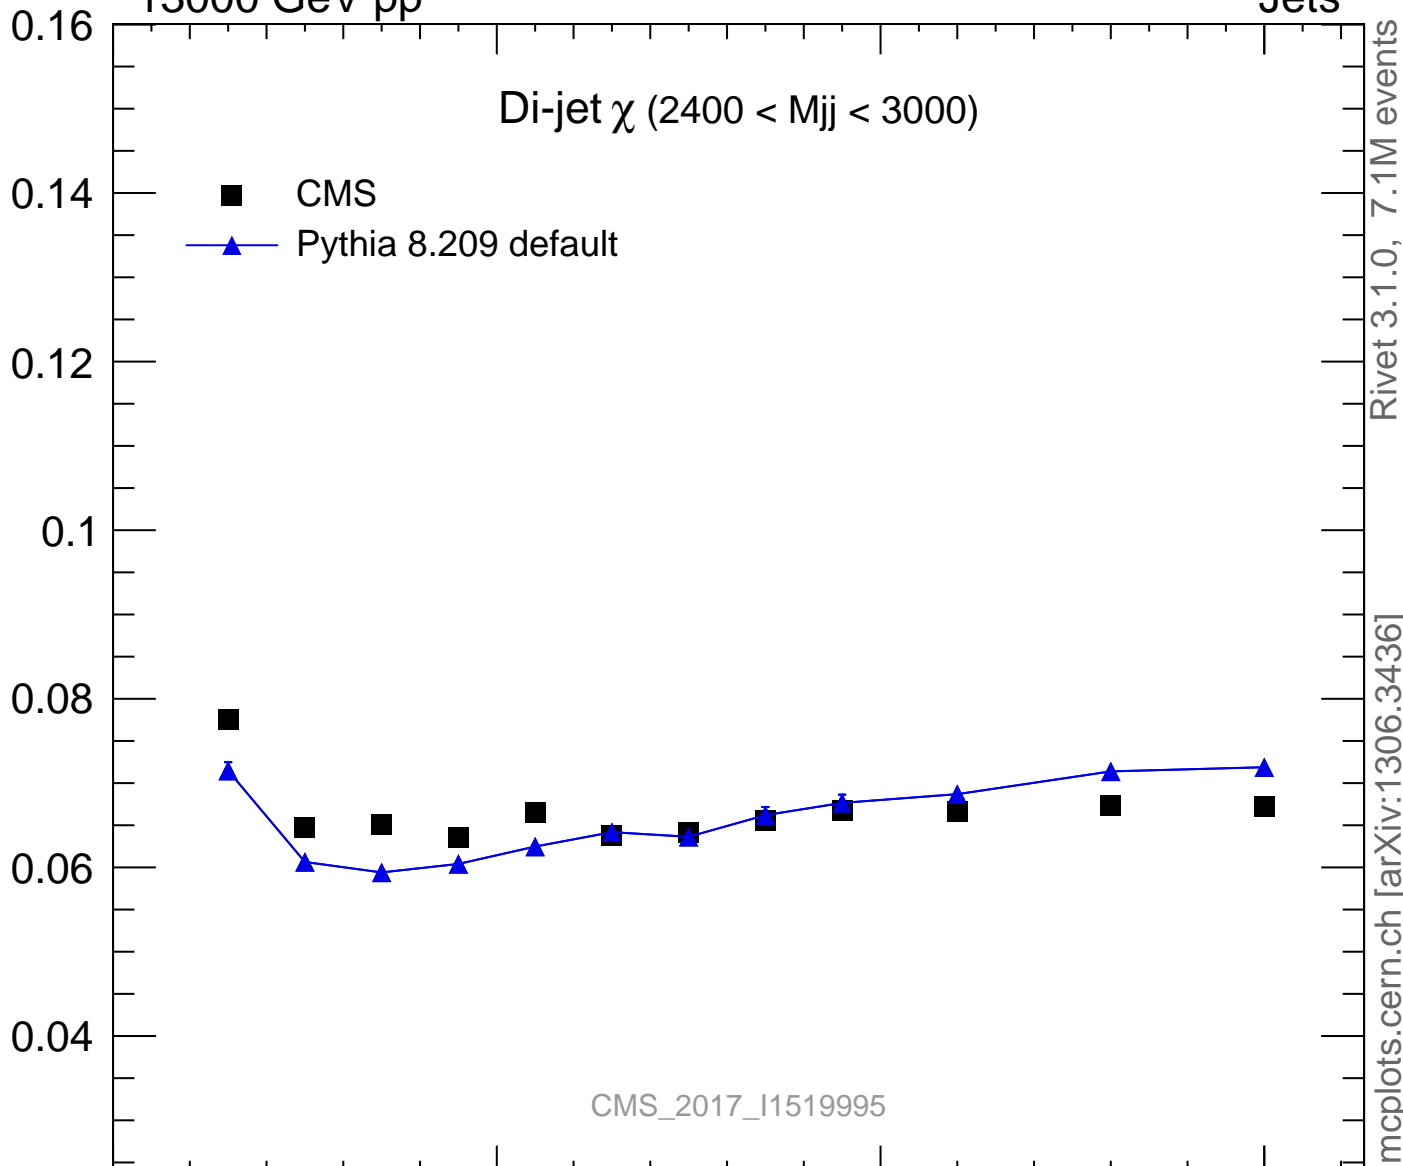

13000 GeV pp

Jets

Di-jet  $\chi$  ( $2400 < M_{jj} < 3000$ )

CMS\_2017\_I1519995

Rivet 3.1.0, 7.1M events

mcplots.cern.ch [arXiv:1306.3436]