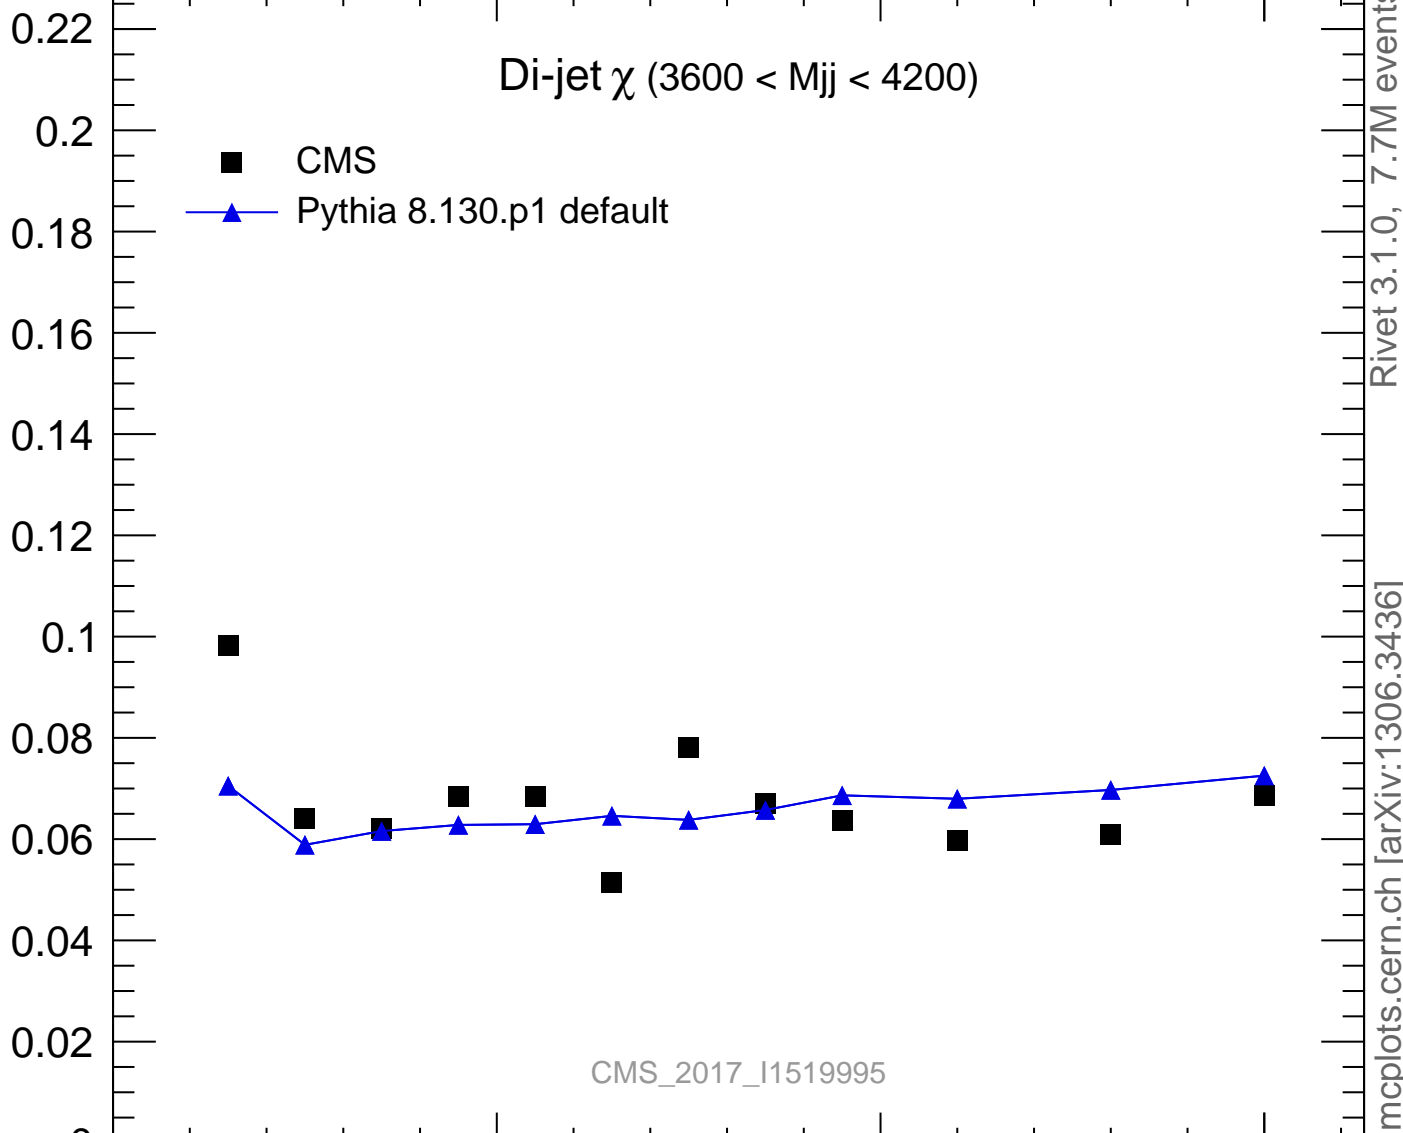

13000 GeV pp

Jets

Di-jet χ ($3600 < M_{jj} < 4200$)

■ CMS
▲ Pythia 8.130.p1 default

Rivet 3.1.0, 7.7M events

mcplots.cern.ch [arXiv:1306.3436]

CMS_2017_I1519995