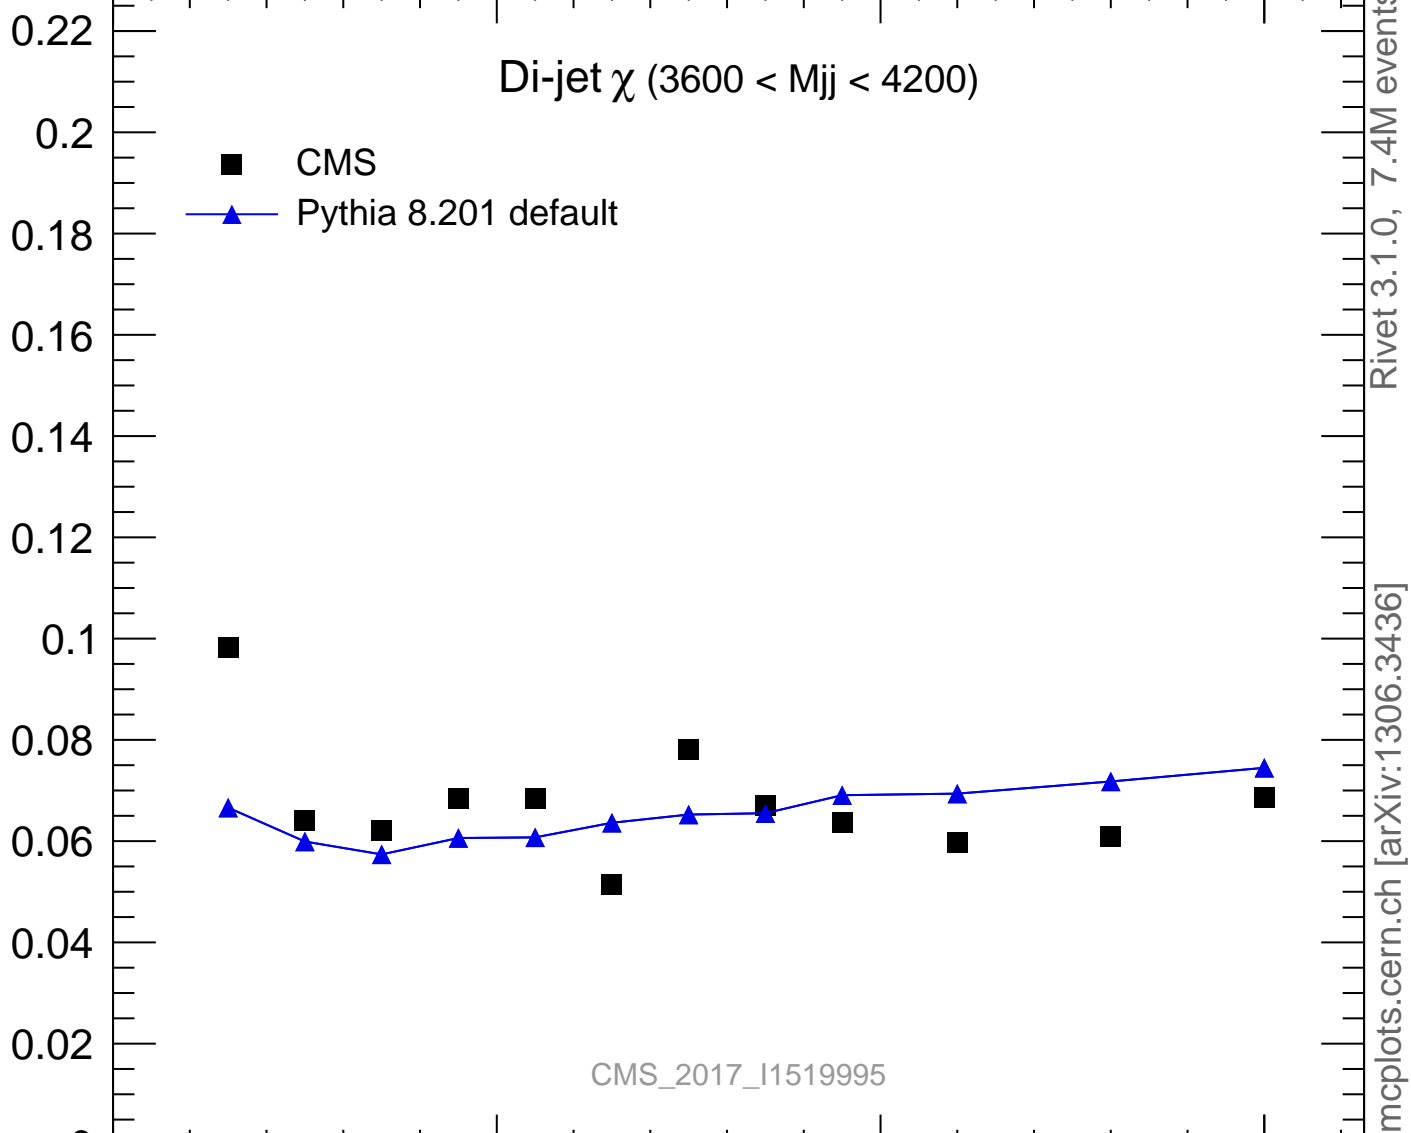

Di-jet χ ($3600 < M_{jj} < 4200$)

■ CMS
▲ Pythia 8.201 default

Rivet 3.1.0, 7.4M events

mcplots.cern.ch [arXiv:1306.3436]