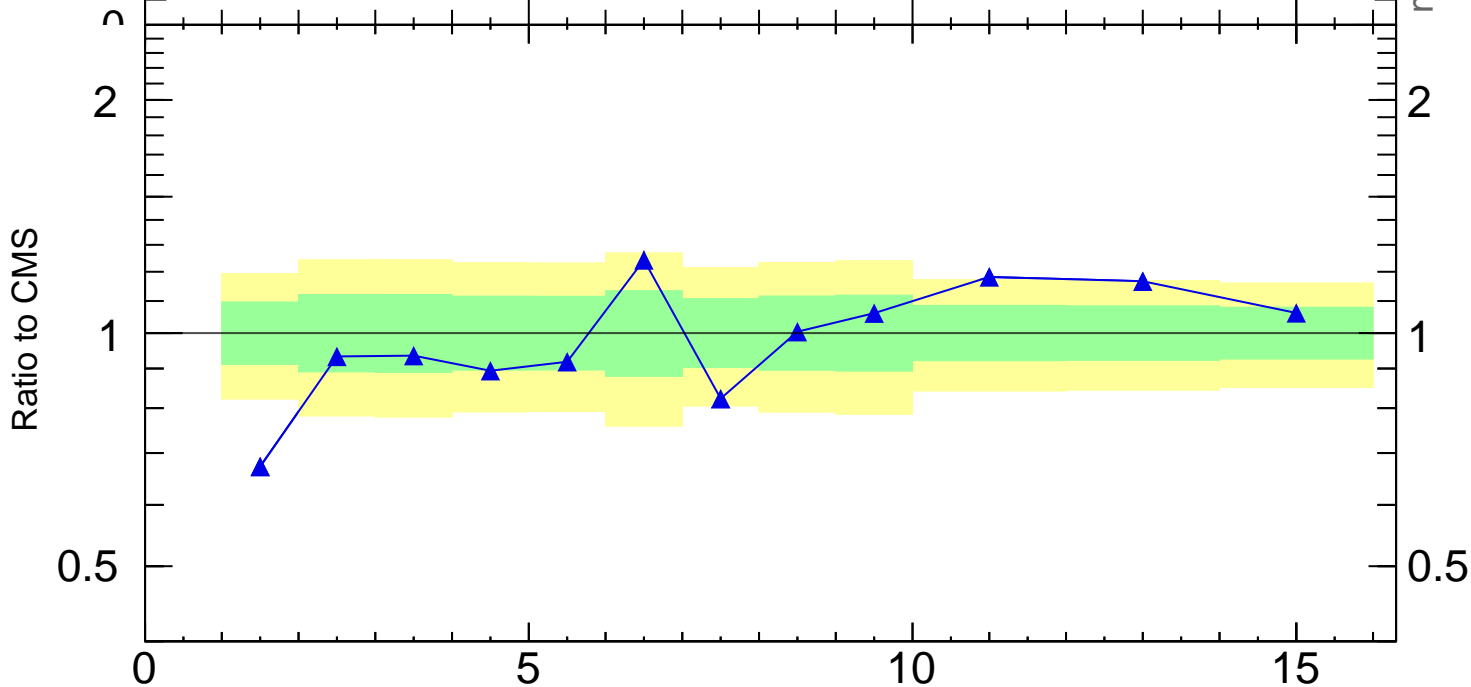

13000 GeV pp

Jets

Di-jet χ ($3600 < M_{jj} < 4200$)

CMS_2017_I1519995

Rivet 3.1.0, 7.5M events

mcplots.cern.ch [arXiv:1306.3436]