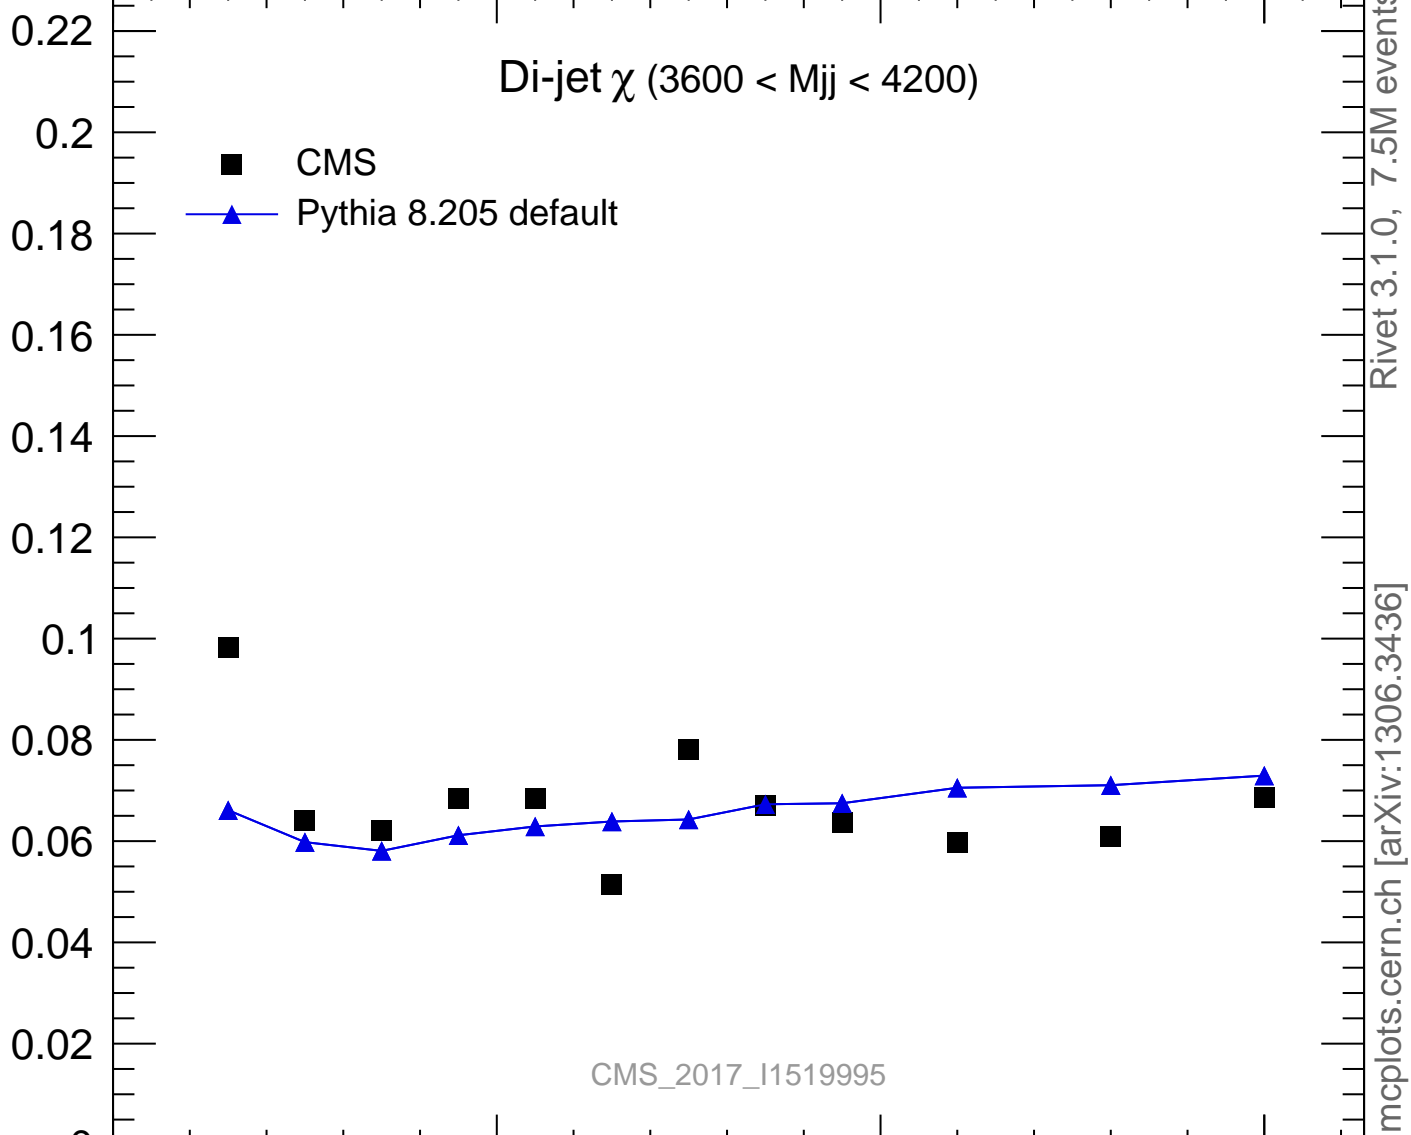

13000 GeV pp

Jets

Di-jet χ ($3600 < M_{jj} < 4200$)

CMS_2017_I1519995

Rivet 3.1.0, 7.5M events

mcplots.cern.ch [arXiv:1306.3436]