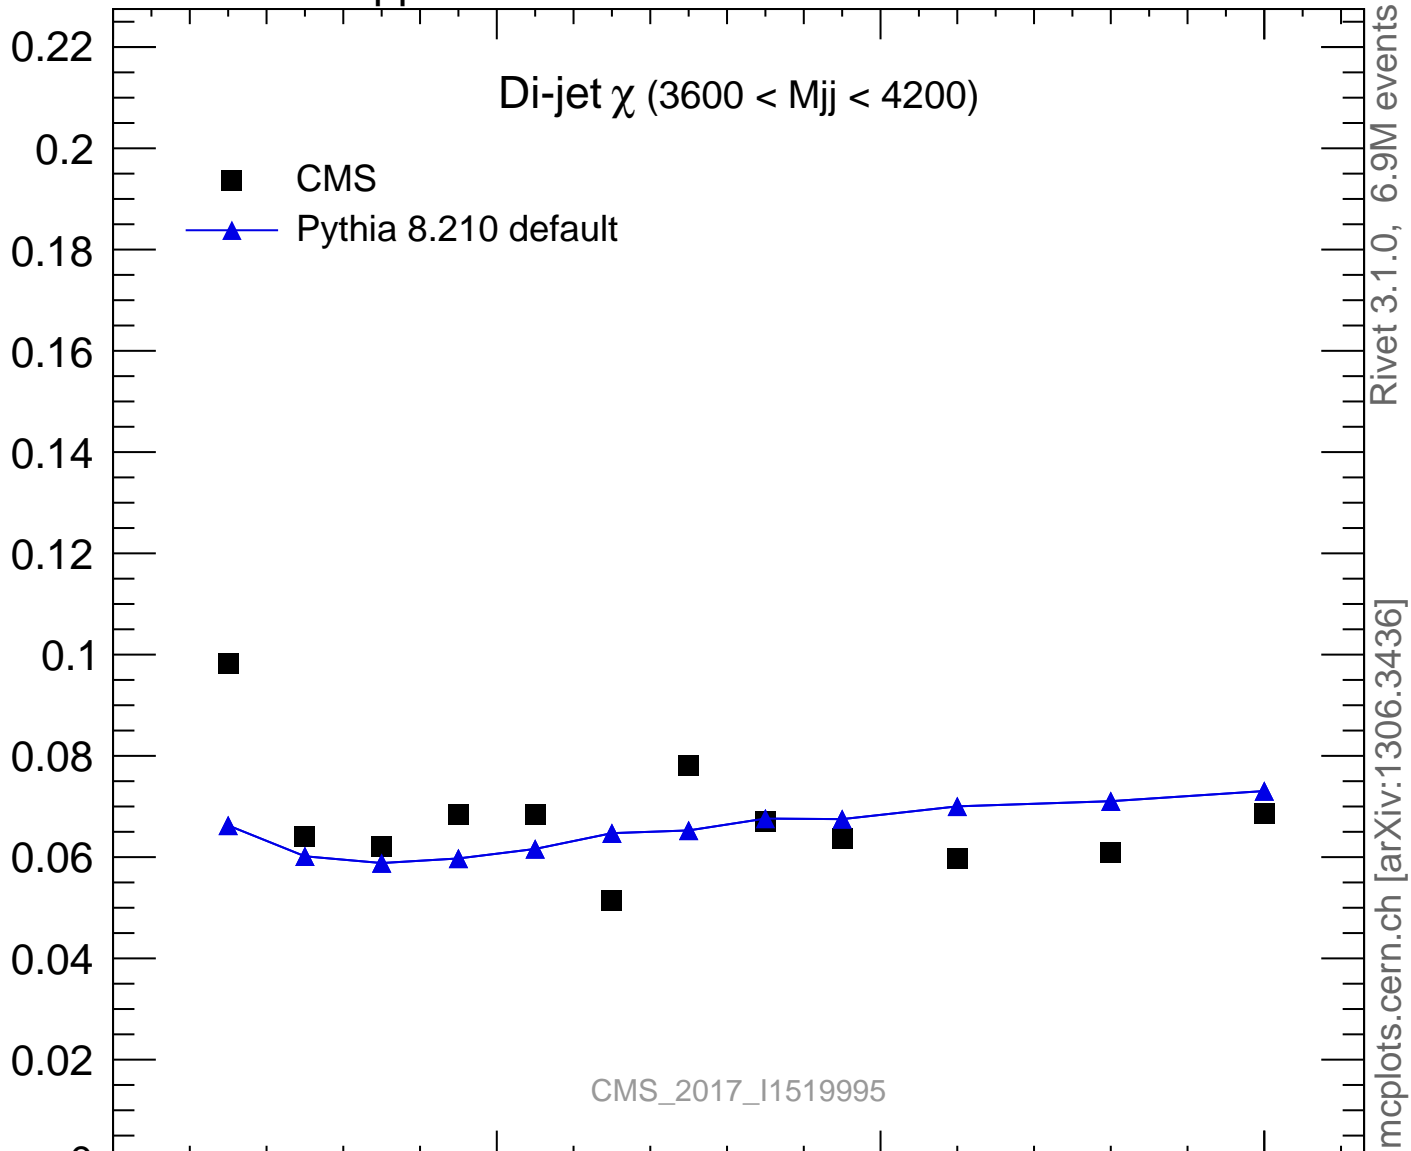

13000 GeV pp

Jets

Di-jet χ ($3600 < M_{jj} < 4200$)

CMS_2017_I1519995

Rivet 3.1.0, 6.9M events

mcplots.cern.ch [arXiv:1306.3436]