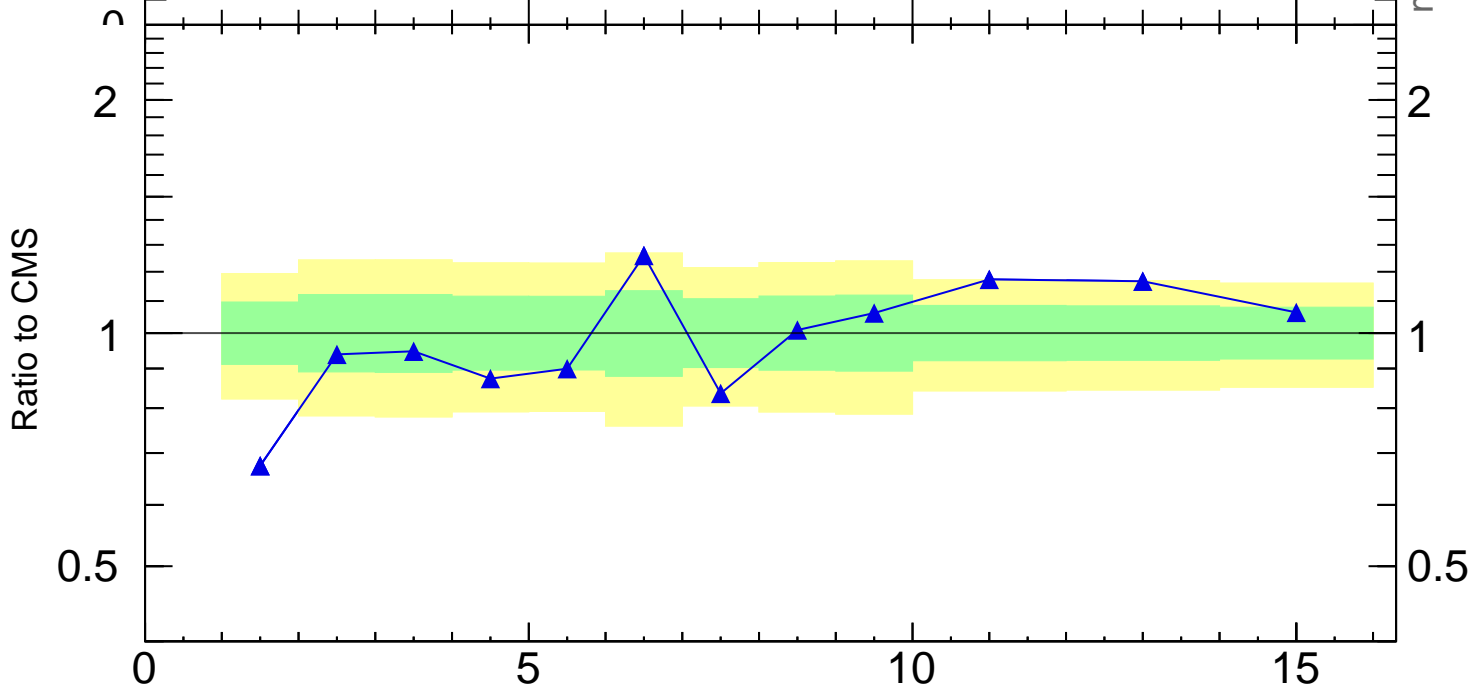

13000 GeV pp

Jets

Di-jet χ ($3600 < M_{jj} < 4200$)

CMS_2017_I1519995

Rivet 3.1.0, 6.9M events

mcplots.cern.ch [arXiv:1306.3436]