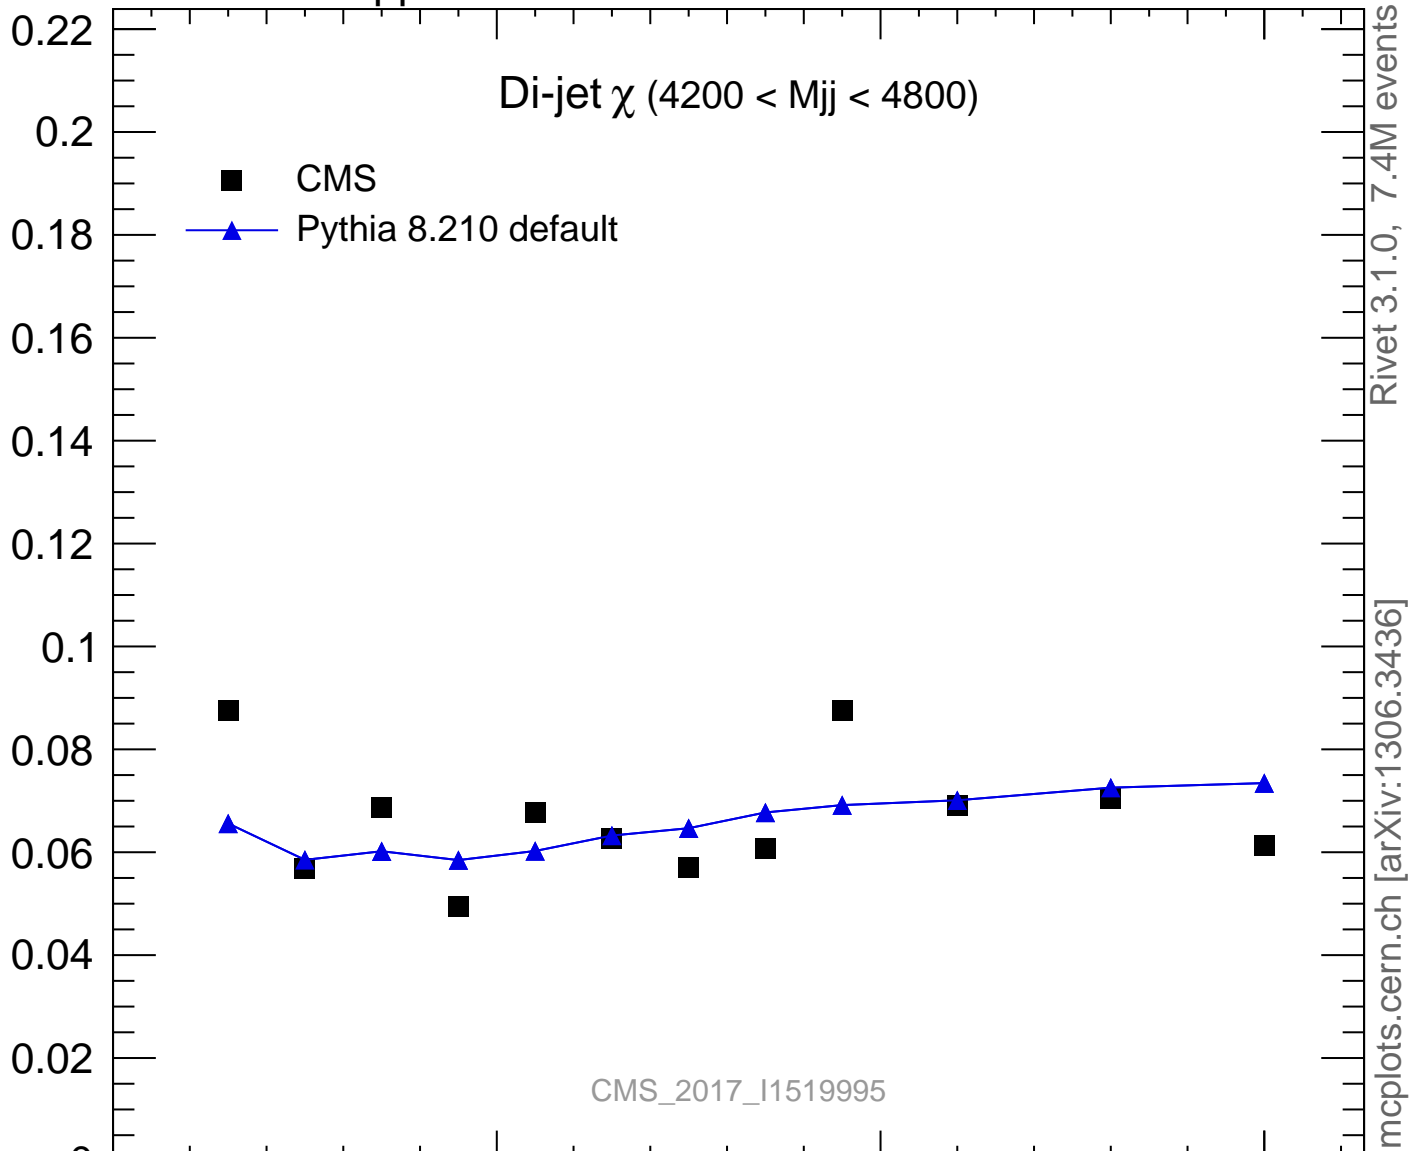

13000 GeV pp

Jets

Di-jet χ ($4200 < M_{jj} < 4800$)

CMS_2017_I1519995

Rivet 3.1.0, 7.4M events
mcplots.cern.ch [arXiv:1306.3436]