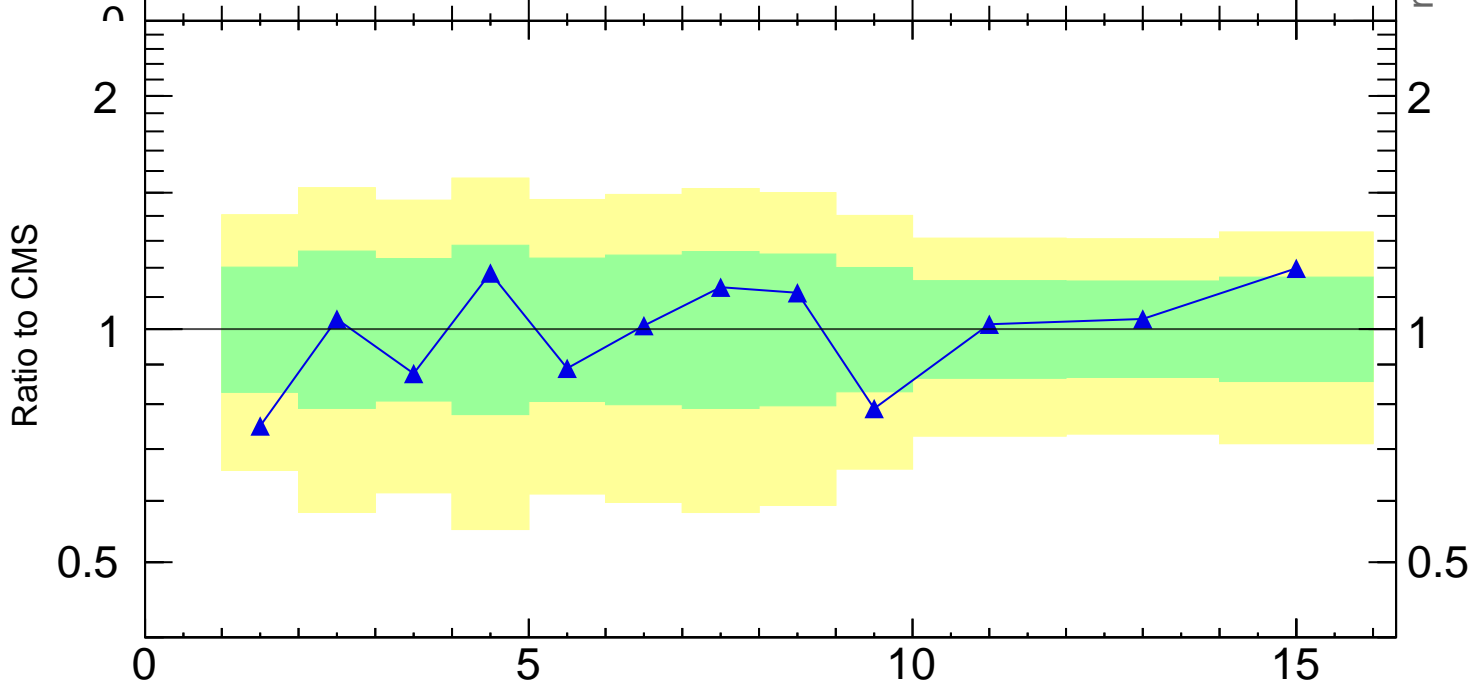

13000 GeV pp

Jets

Di-jet χ ($4200 < M_{jj} < 4800$)

CMS_2017_I1519995

Rivet 3.1.0, 7.4M events
mcplots.cern.ch [arXiv:1306.3436]