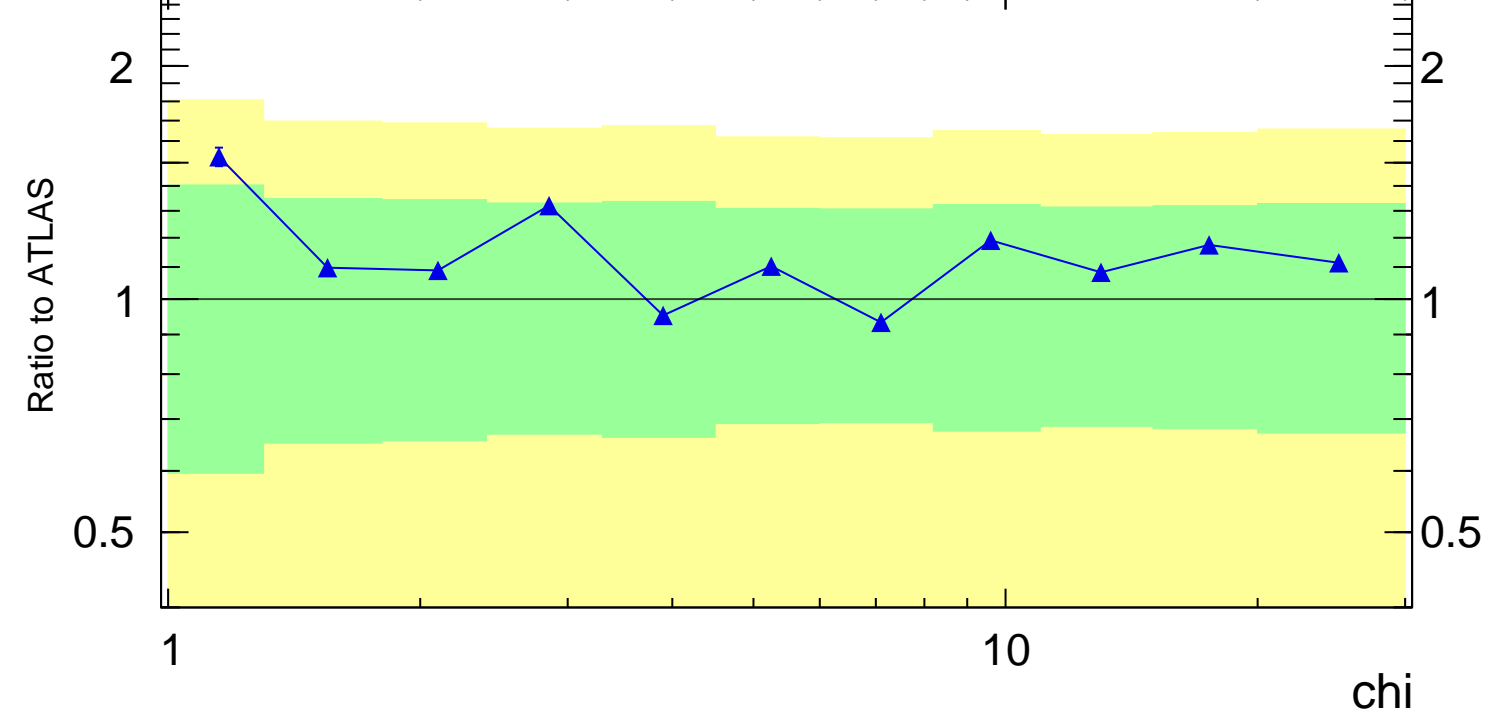

7000 GeV pp

Jets

(ATLAS\_2010\_S8817804)

Rivet 3.1.0, 7.1M events  
mcplots.cern.ch [arXiv:1306.3436]