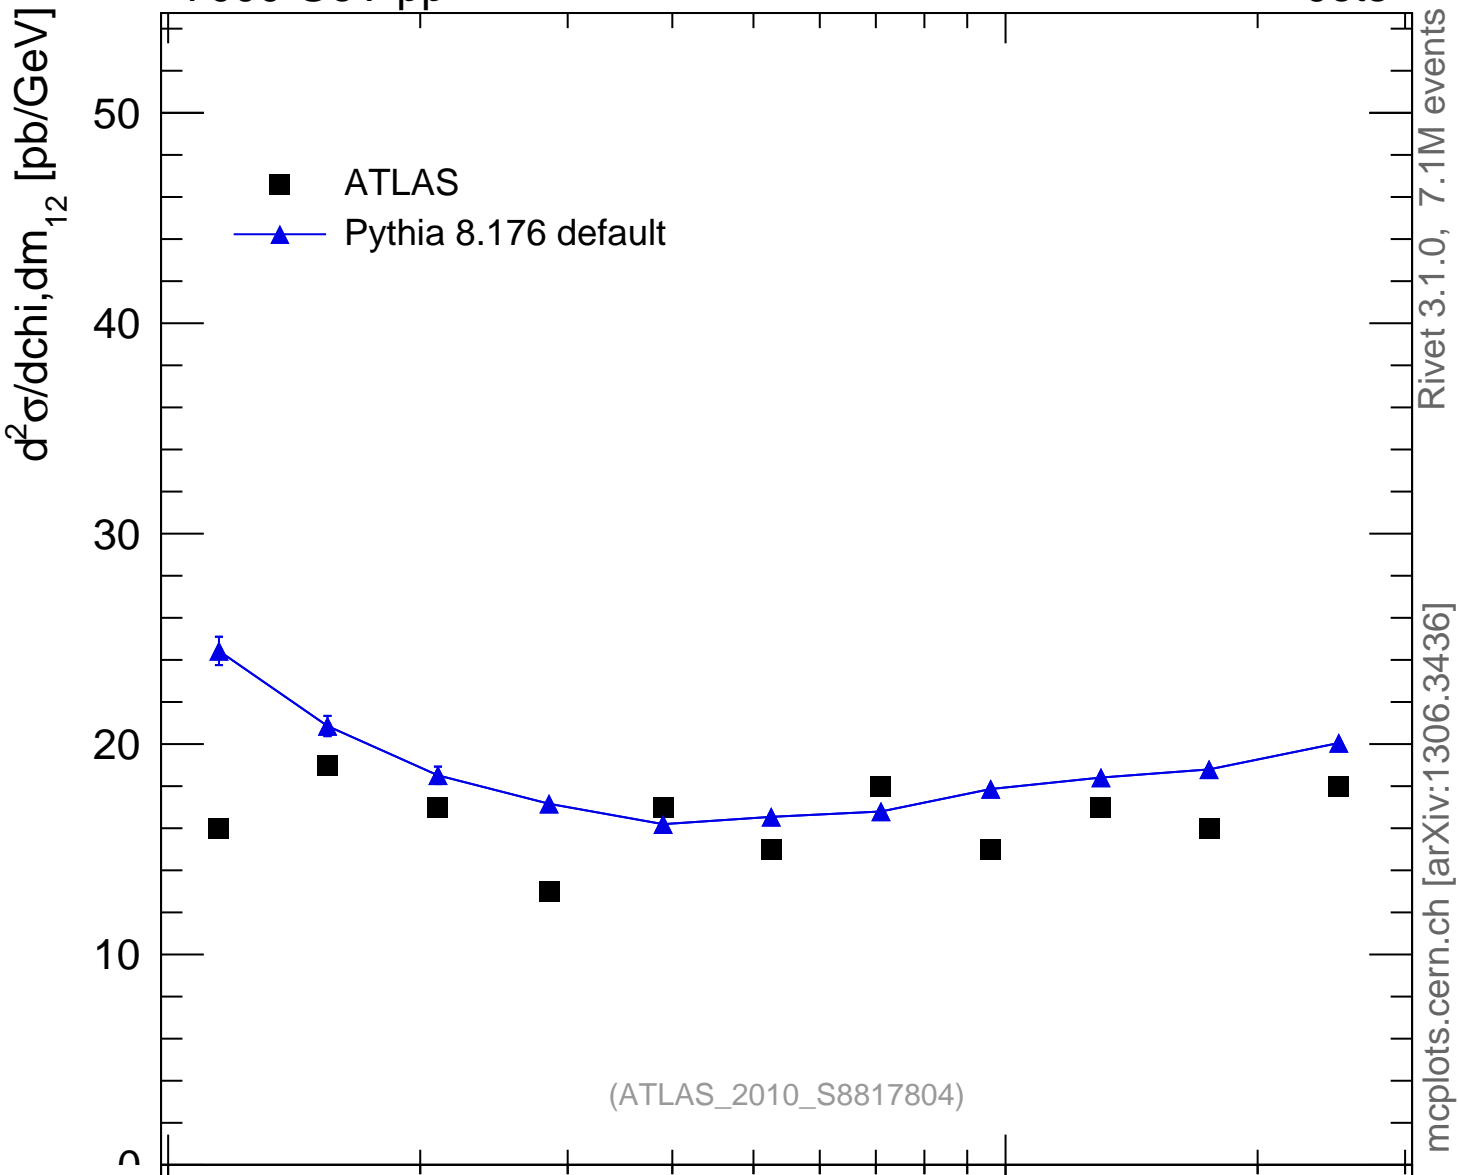

7000 GeV pp

Jets

(ATLAS\_2010\_S8817804)

Rivet 3.1.0, 7.1M events  
mcplots.cern.ch [arXiv:1306.3436]