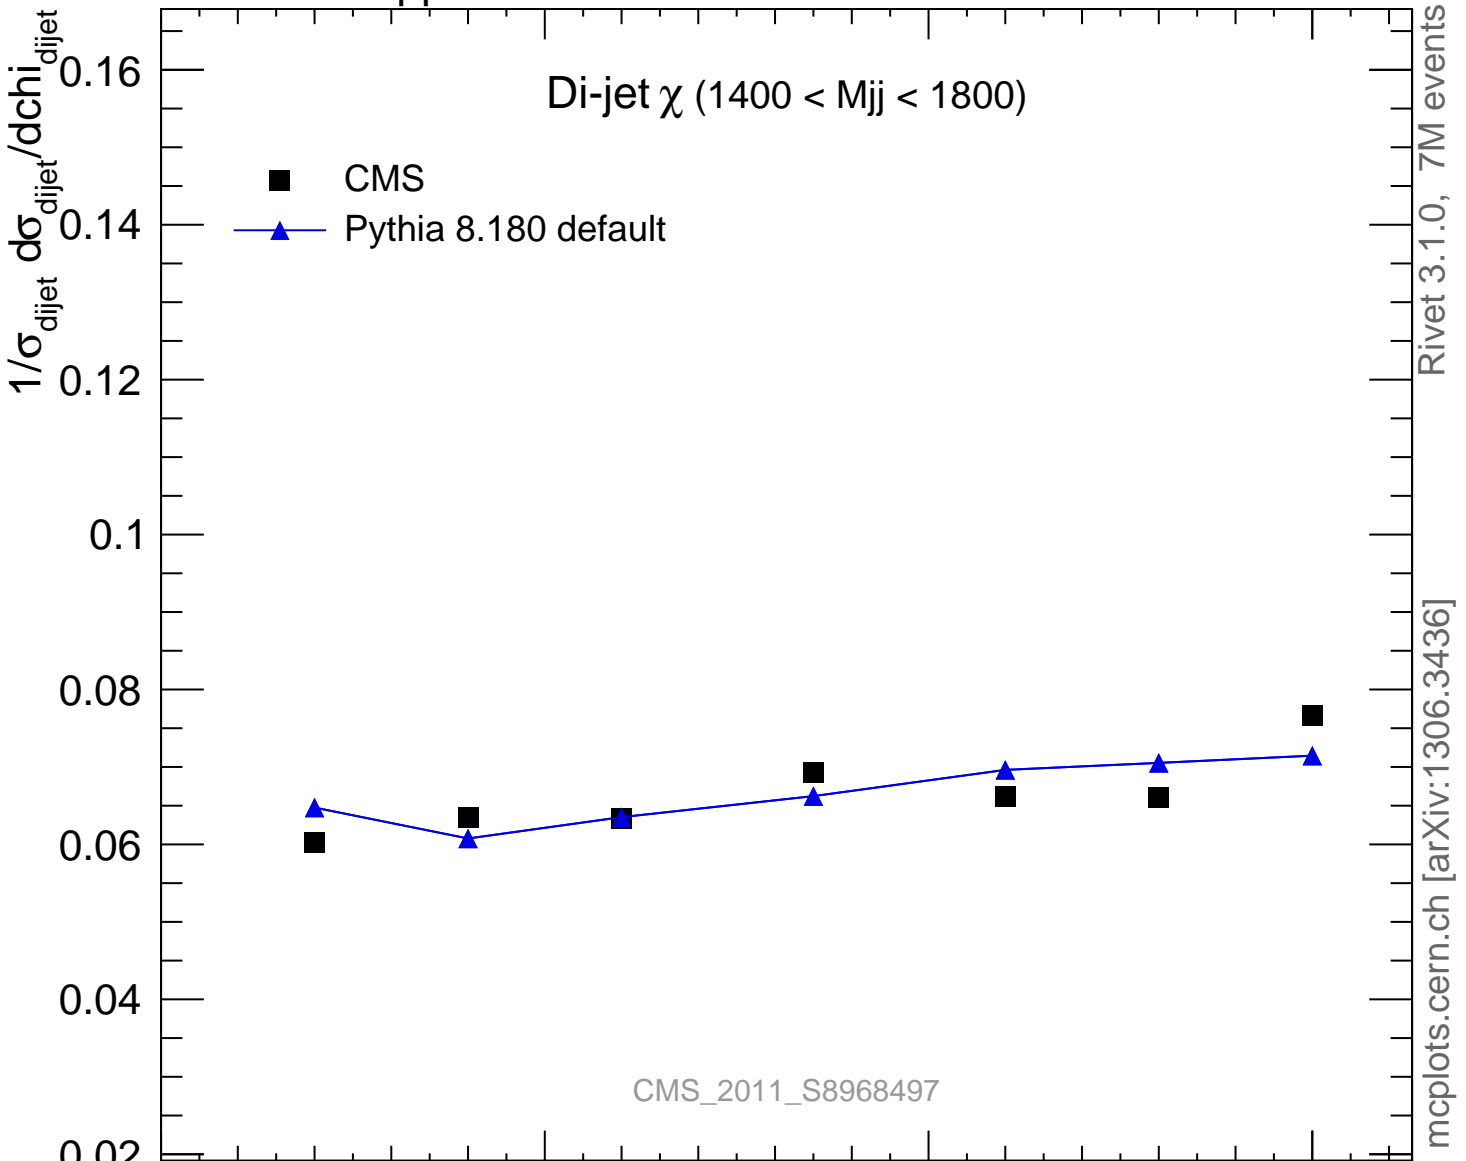

7000 GeV pp

Jets

Di-jet  $\chi$  ( $1400 < M_{jj} < 1800$ )

- CMS
- ▲ Pythia 8.180 default

Rivet 3.1.0, 7M events  
mcplots.cern.ch [arXiv:1306.3436]