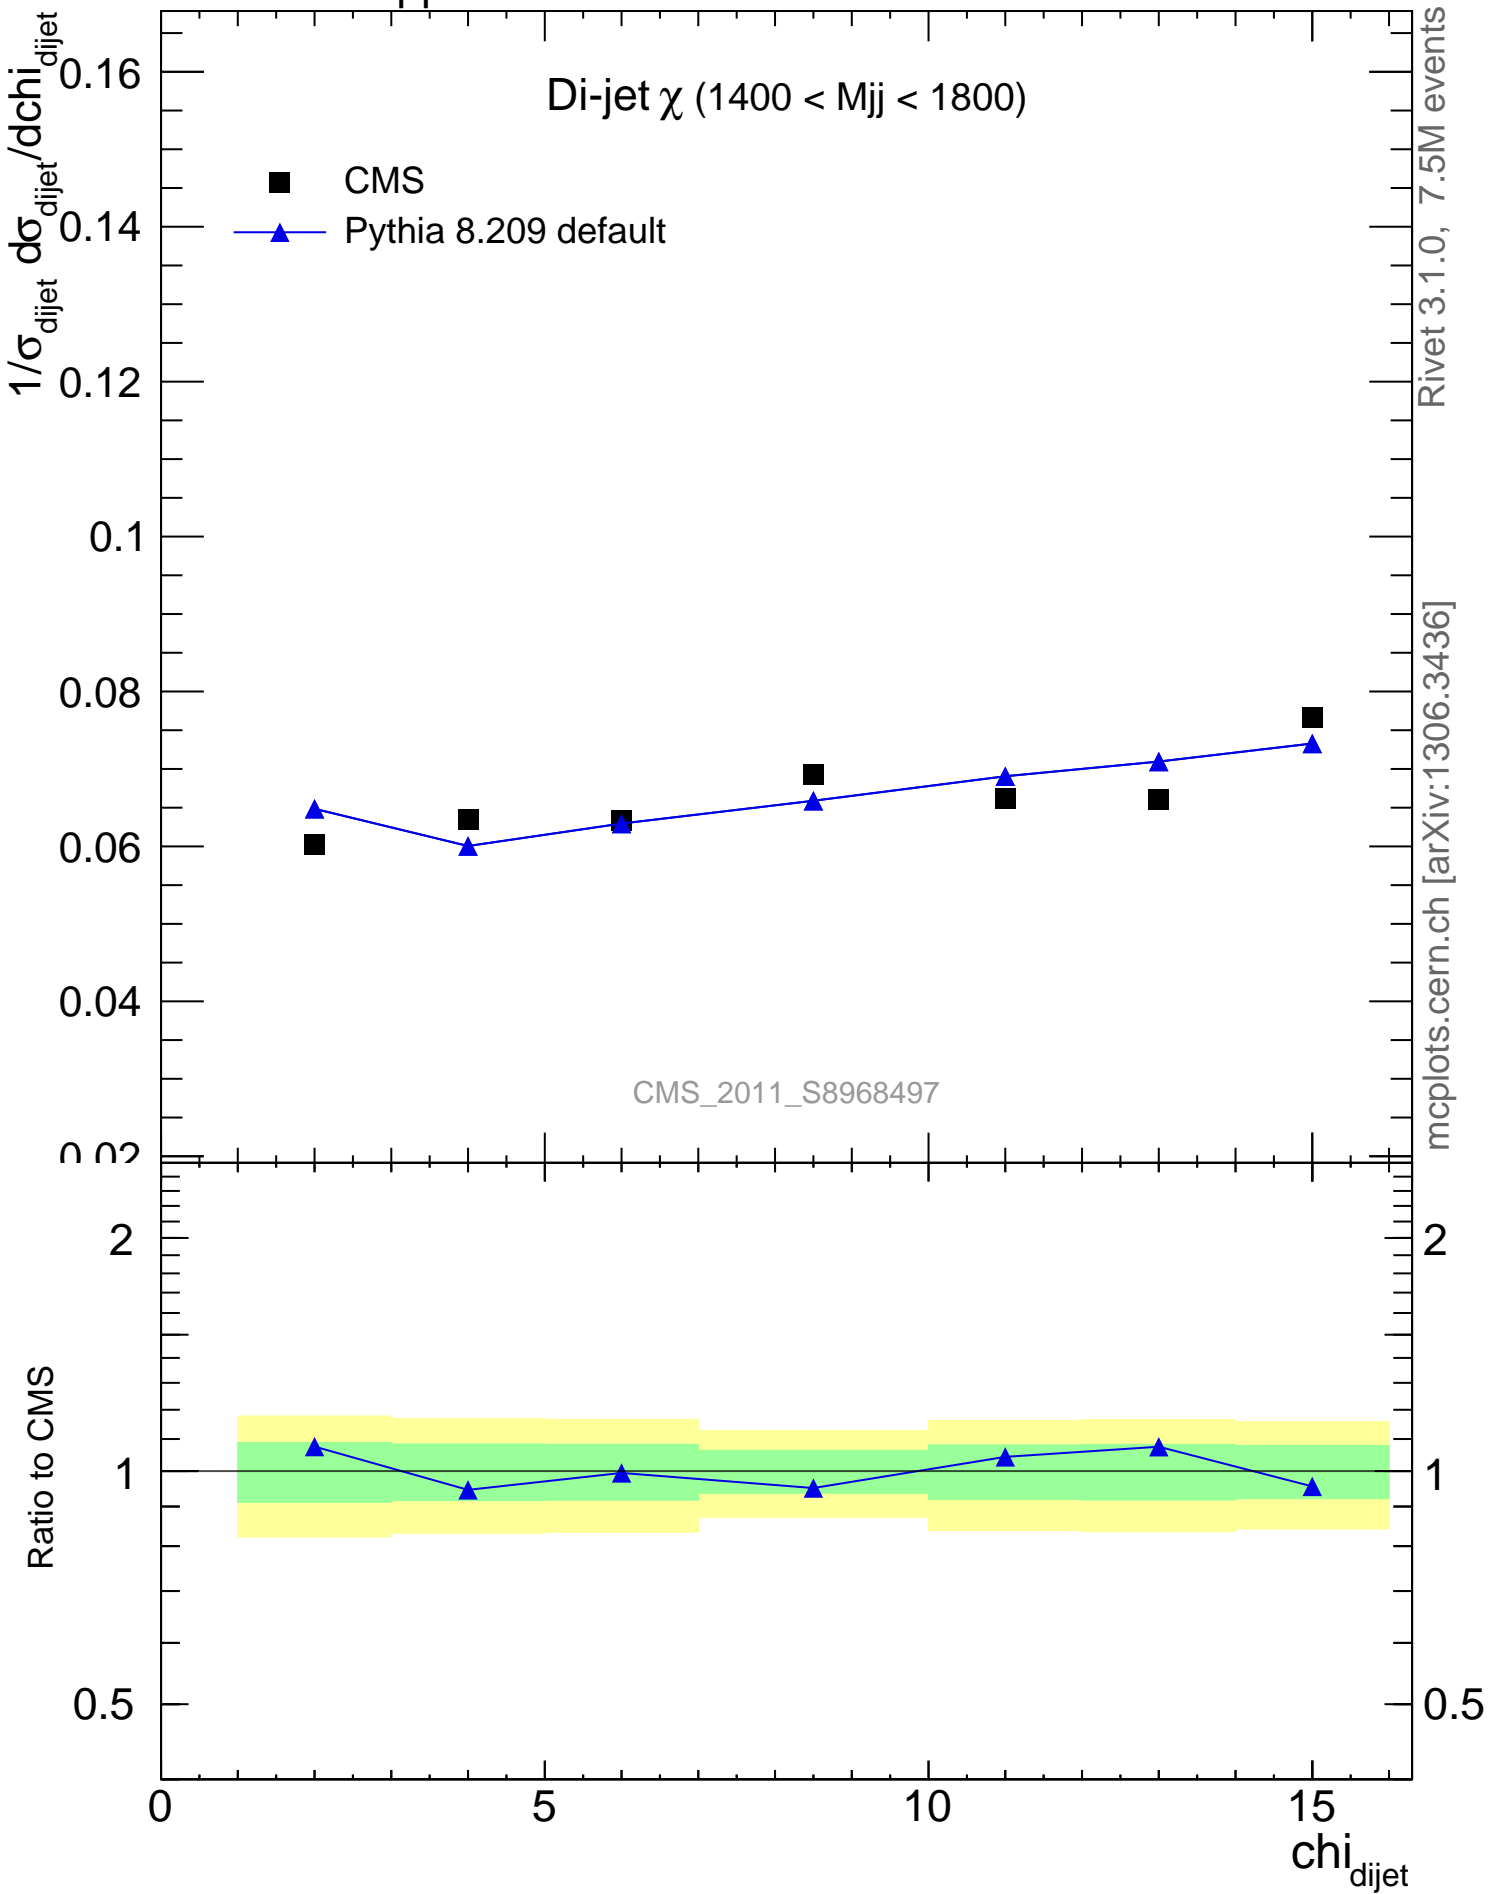

7000 GeV pp

Jets

Di-jet χ ($1400 < M_{jj} < 1800$)

Rivet 3.1.0, 7.5M events

mcplots.cern.ch [arXiv:1306.3436]