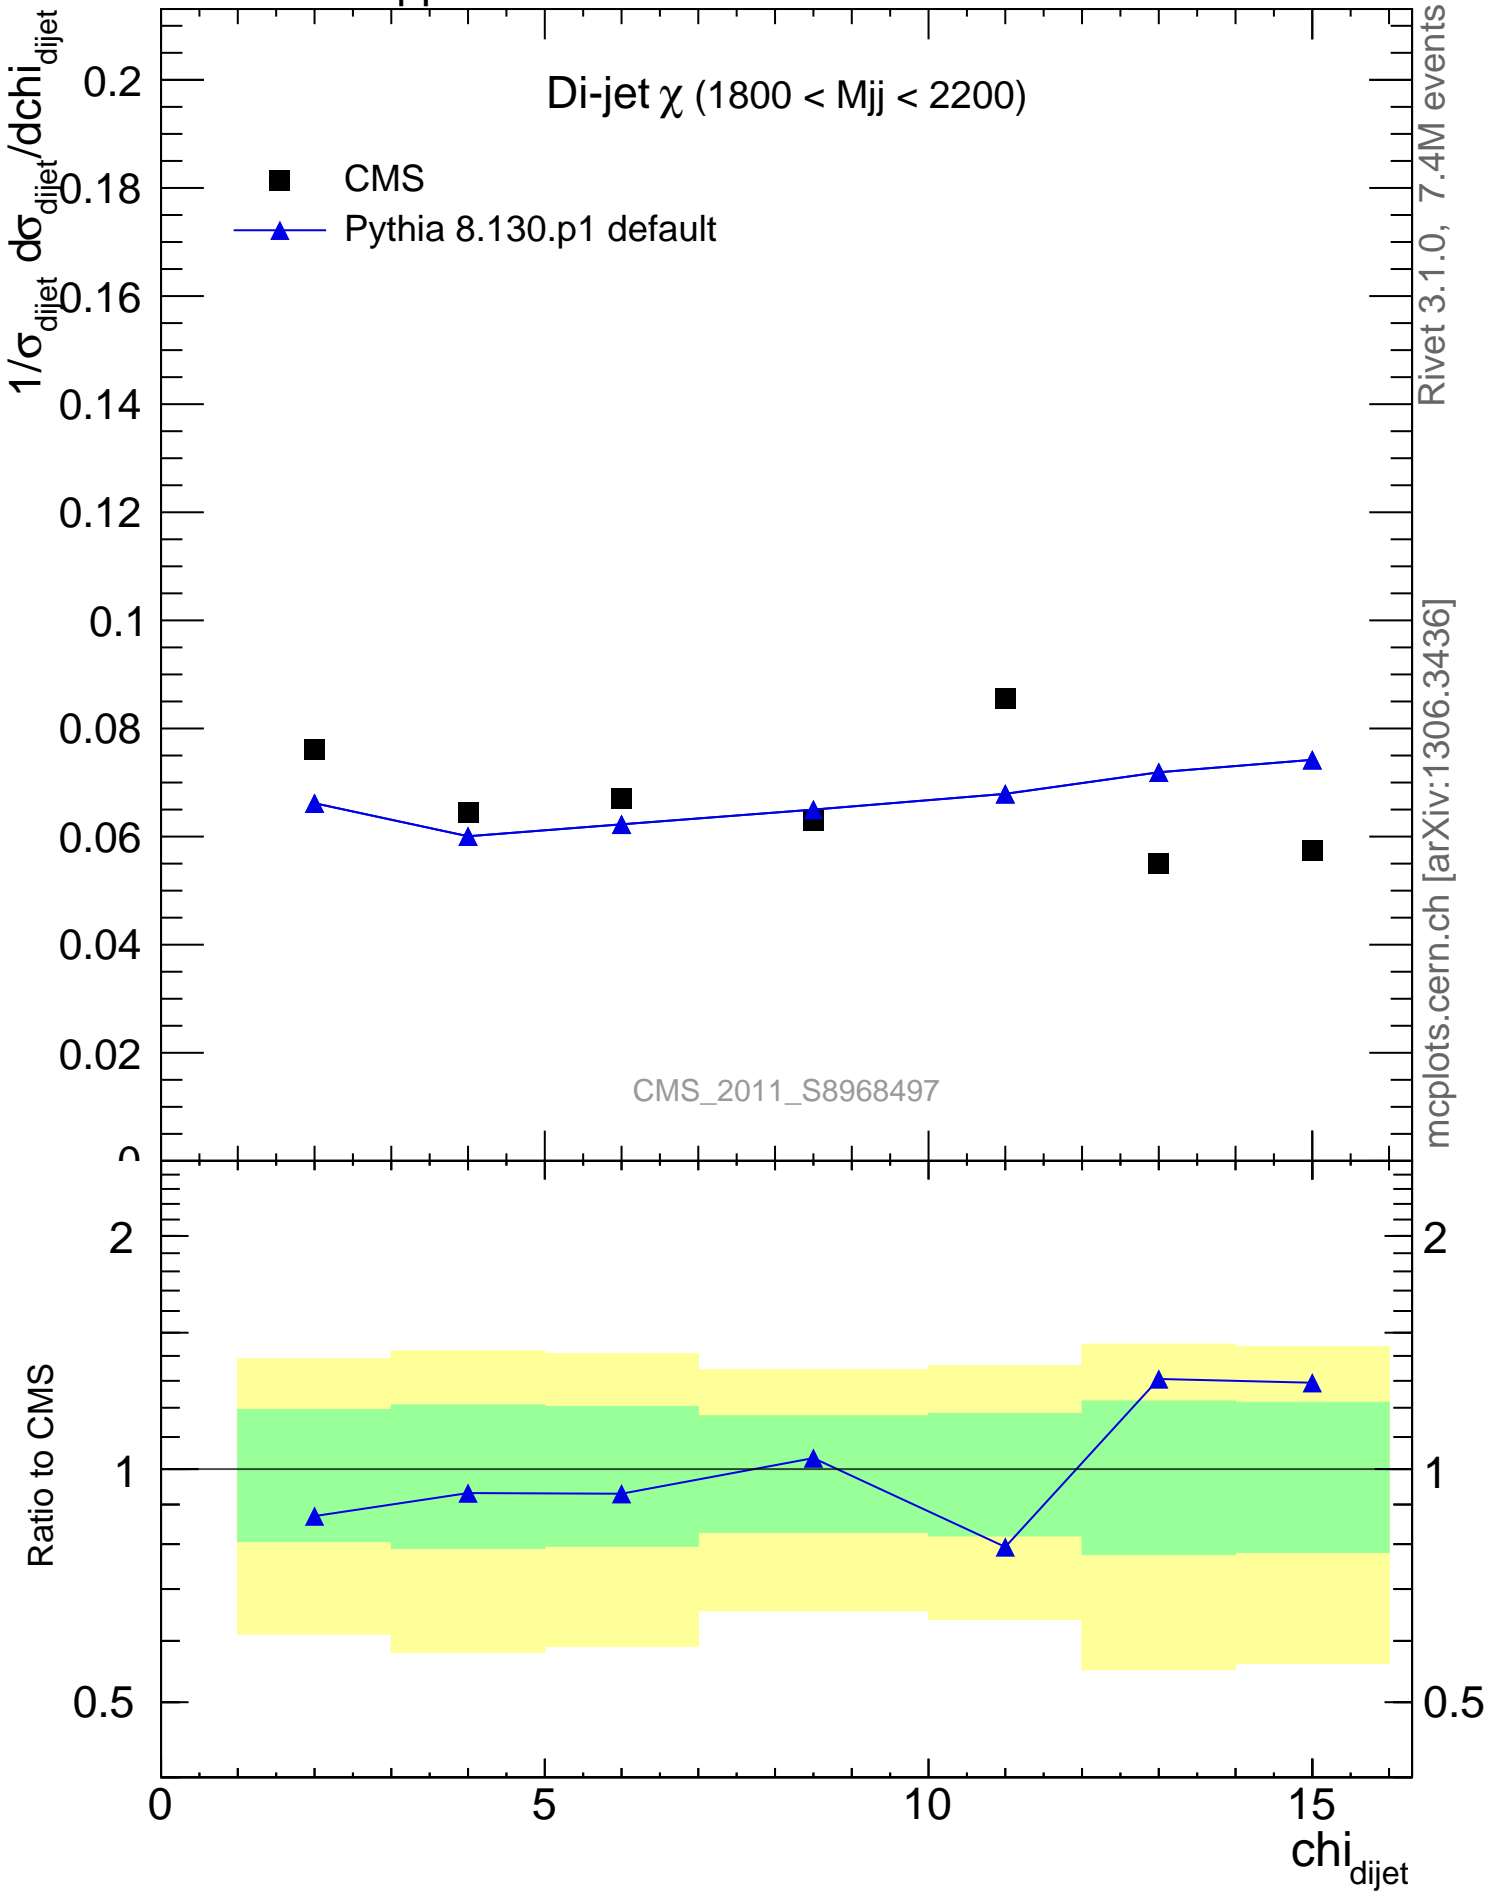

7000 GeV pp

Jets

Di-jet χ ($1800 < M_{jj} < 2200$)

Rivet 3.1.0, 7.4M events
mcplots.cern.ch [arXiv:1306.3436]