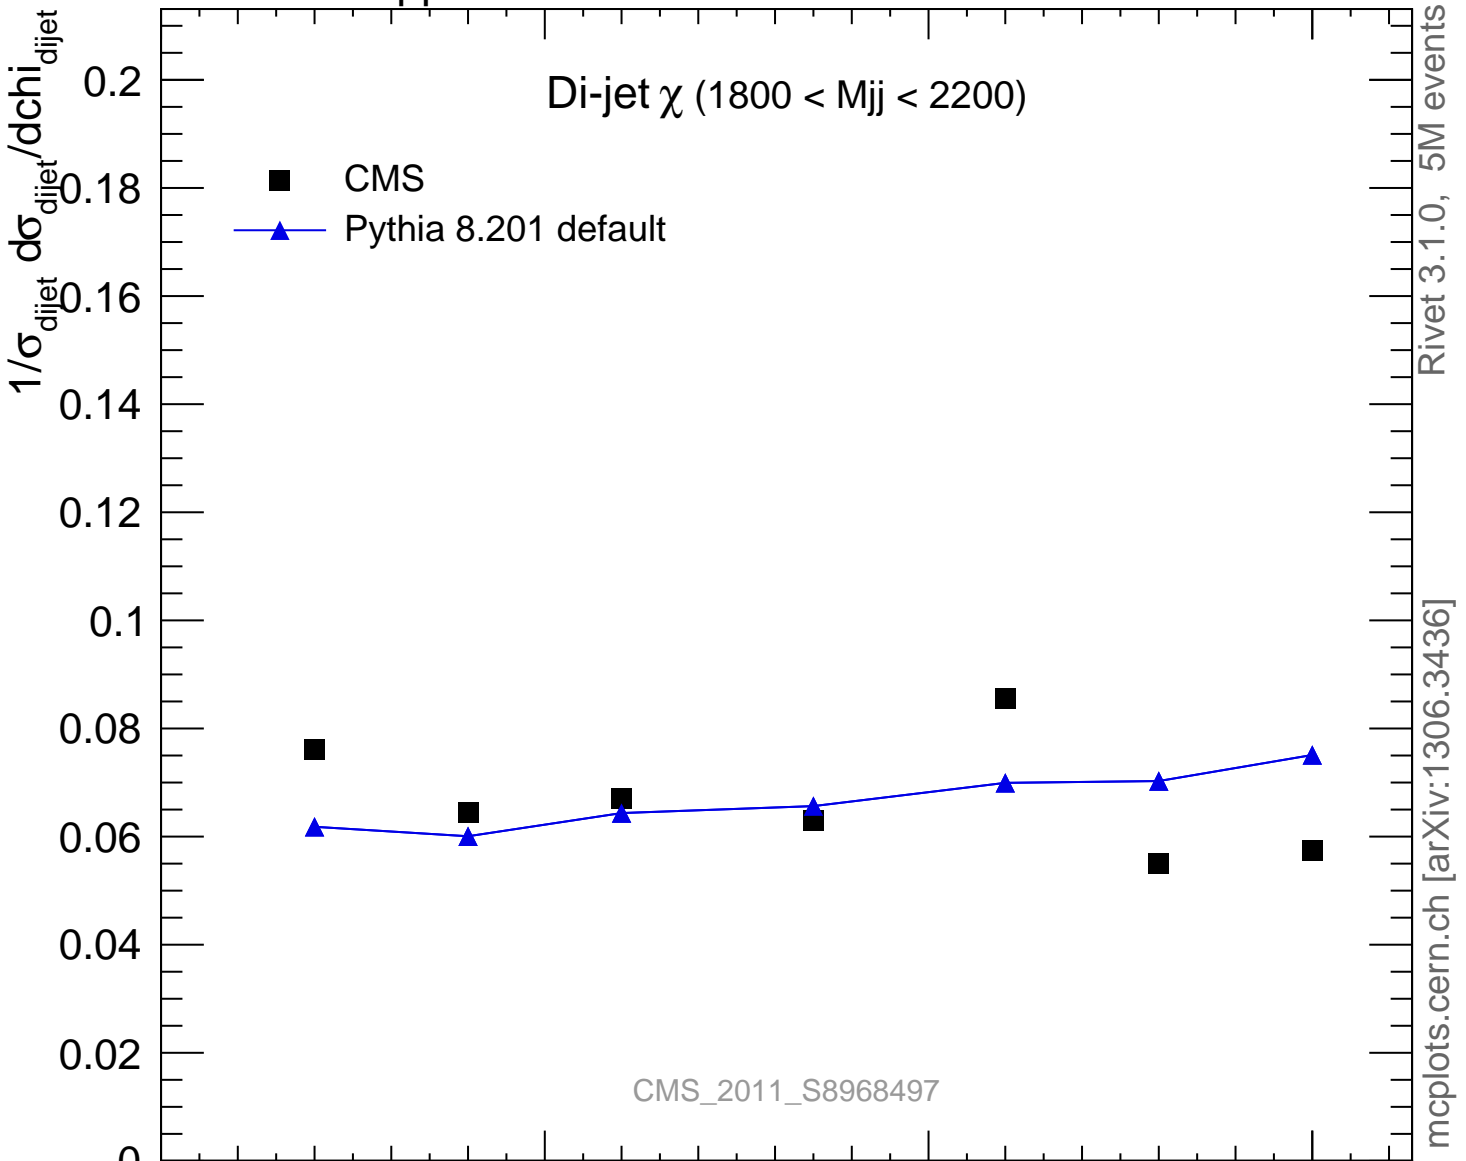

7000 GeV pp

Jets

Di-jet χ ($1800 < M_{jj} < 2200$)

Rivet 3.1.0, 5M events

mcplots.cern.ch [arXiv:1306.3436]