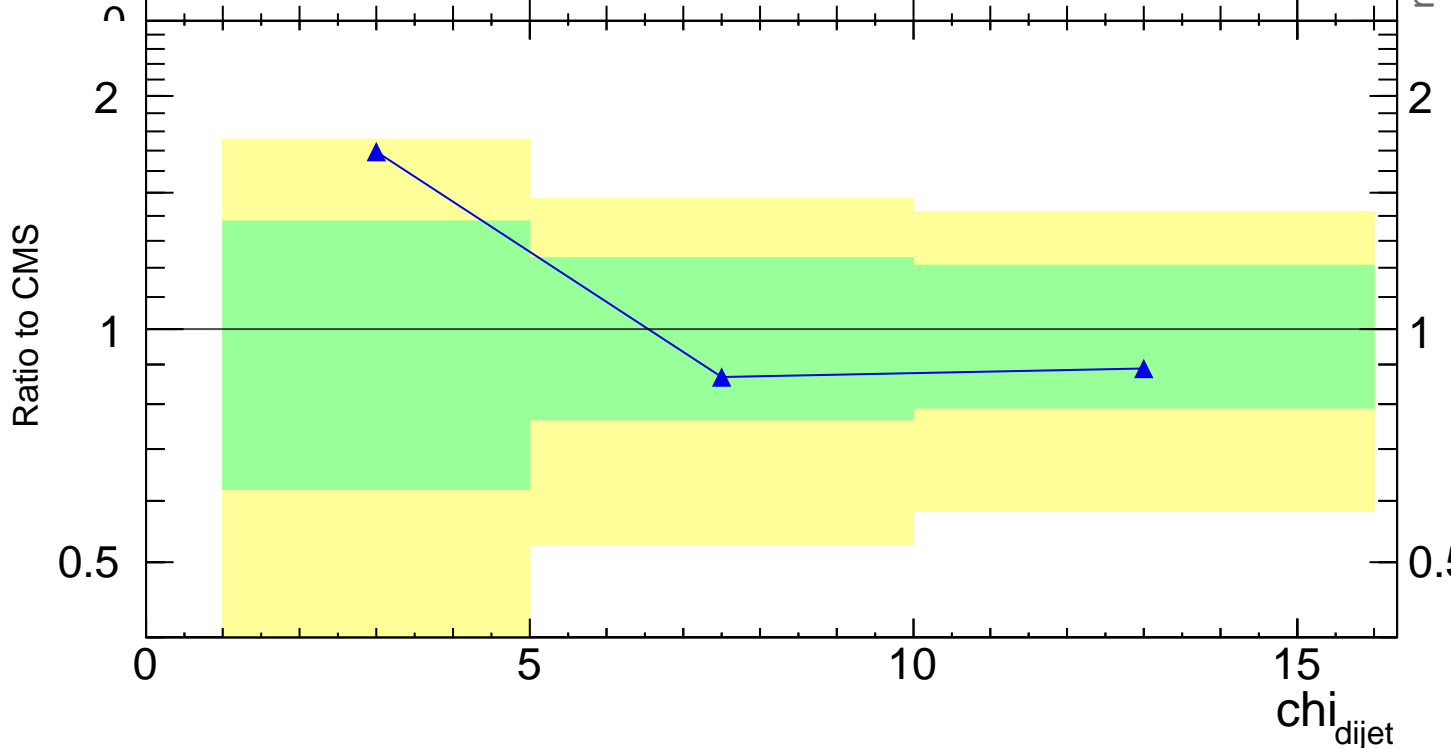

7000 GeV pp

Jets

Di-jet χ ($2200 < M_{jj}$)

Rivet 3.1.0, 7.2M events
mcplots.cern.ch [arXiv:1306.3436]

χ_{dijet}