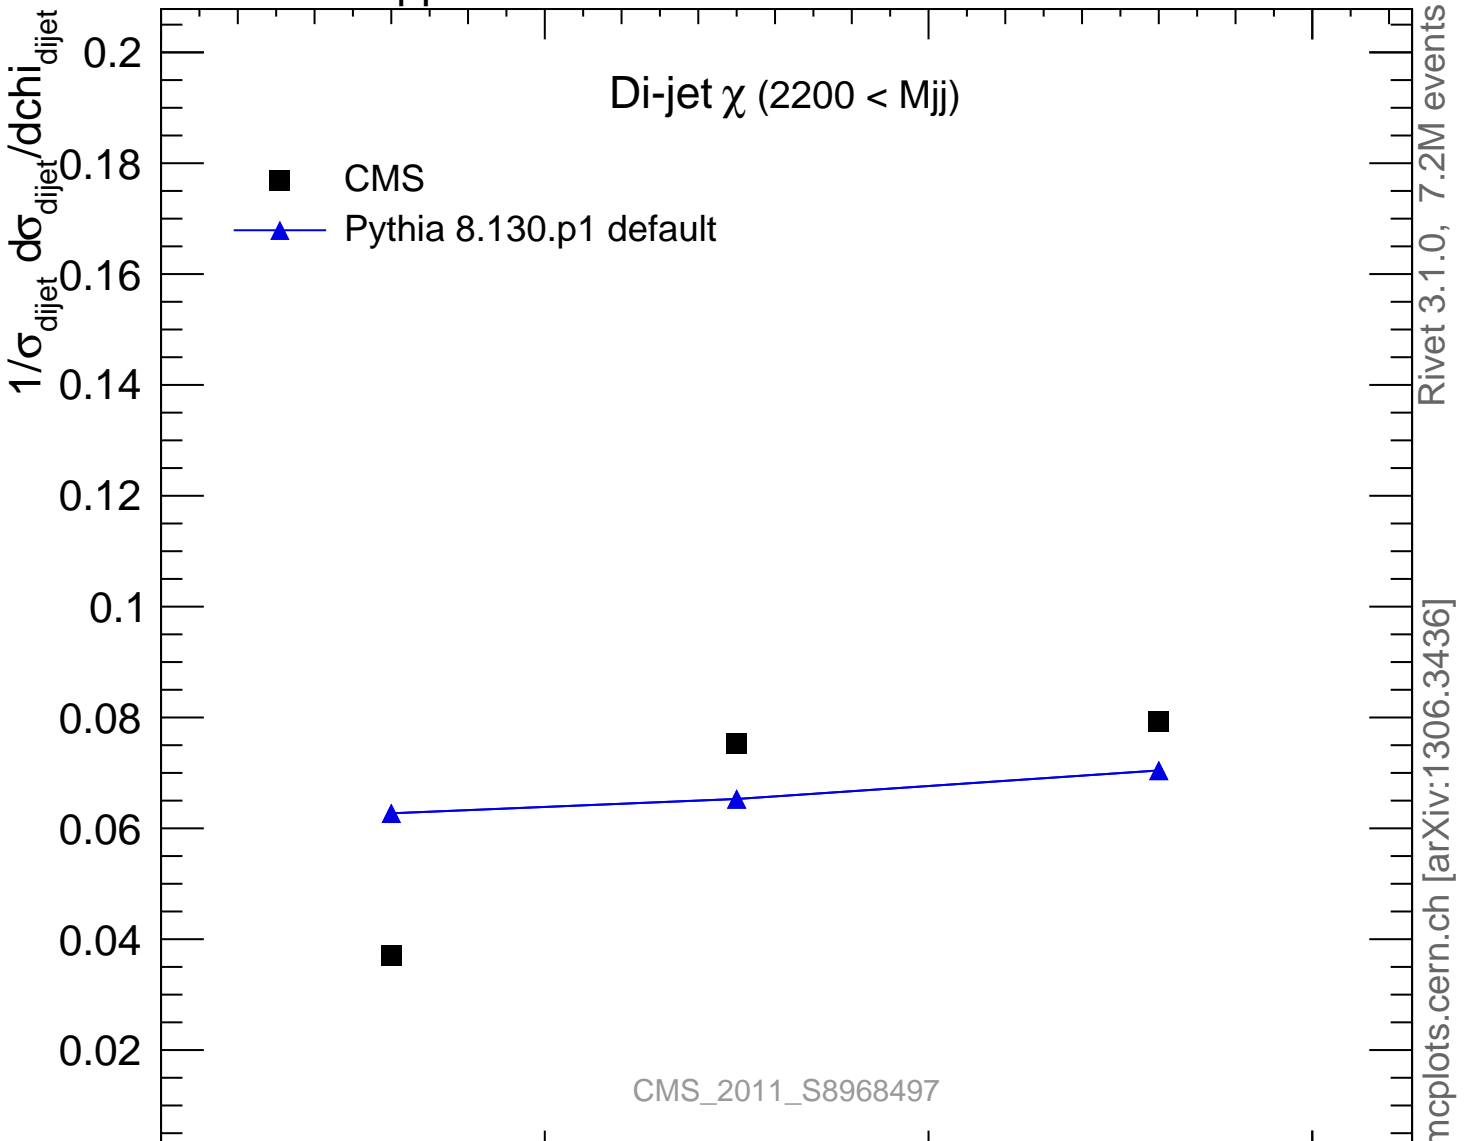

7000 GeV pp

Jets

Di-jet χ ($2200 < M_{jj}$)

Rivet 3.1.0, 7.2M events
mcplots.cern.ch [arXiv:1306.3436]

χ_{dijet}