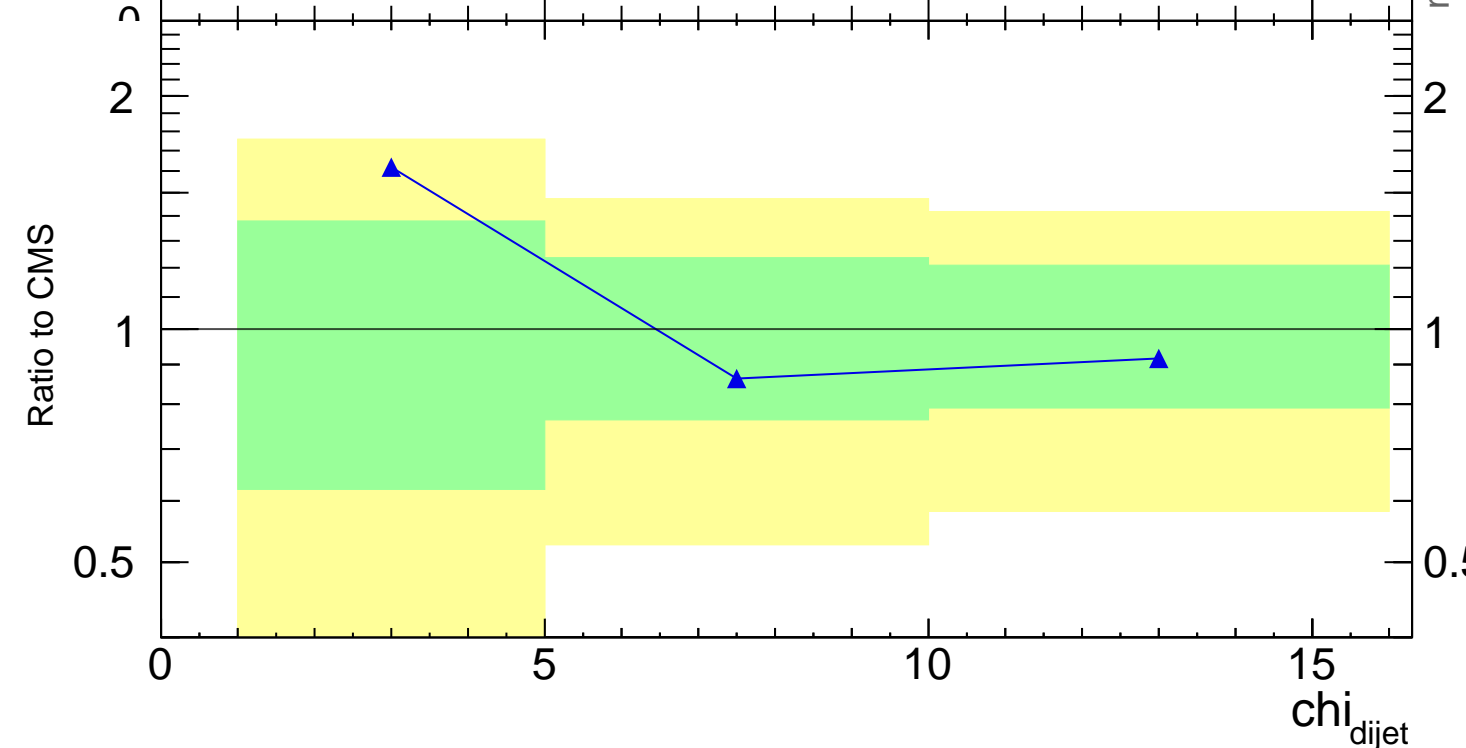

7000 GeV pp

Jets

Di-jet χ ($2200 < M_{jj}$)

Rivet 3.1.0, 7.2M events
mcplots.cern.ch [arXiv:1306.3436]