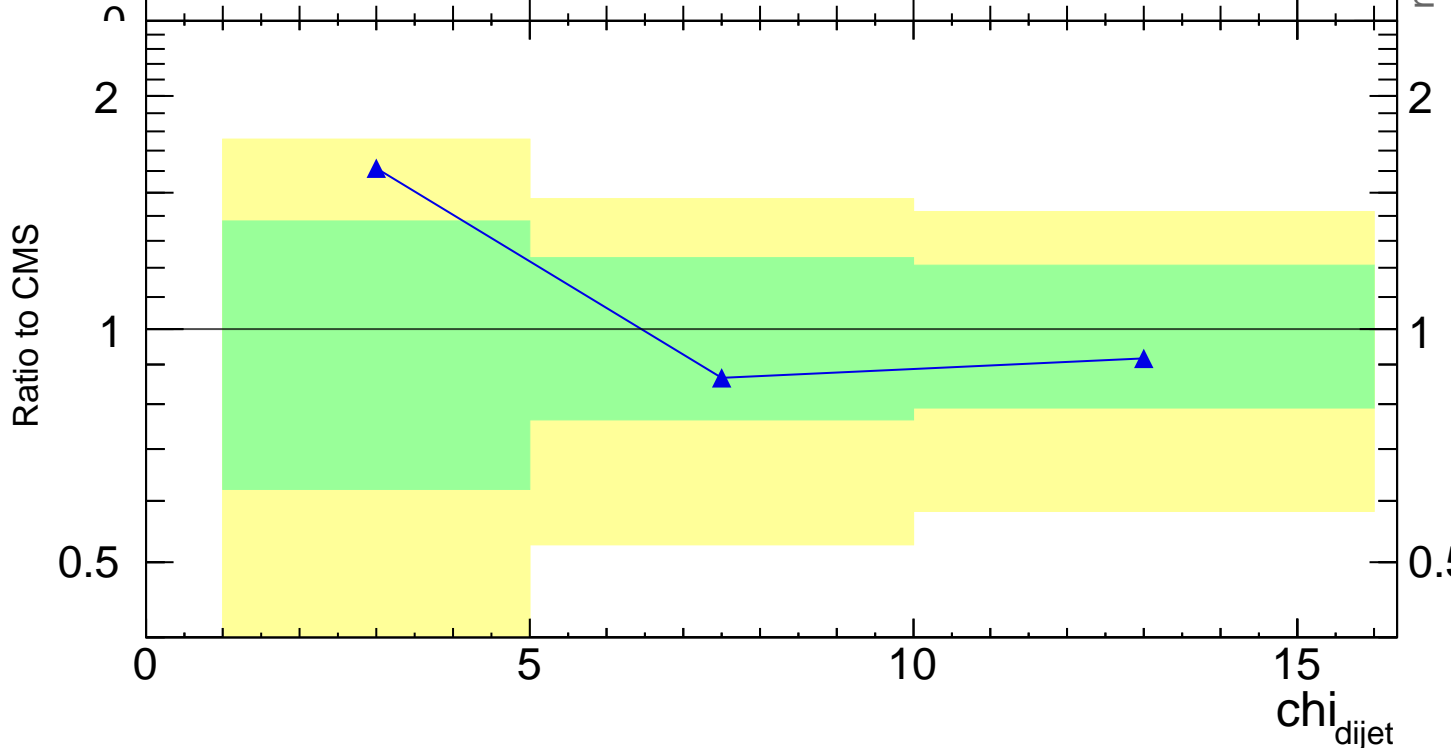

7000 GeV pp

Jets

Di-jet χ ($2200 < M_{jj}$)

Rivet 3.1.0, 7.4M events
mcplots.cern.ch [arXiv:1306.3436]

CMS_2011_S8968497