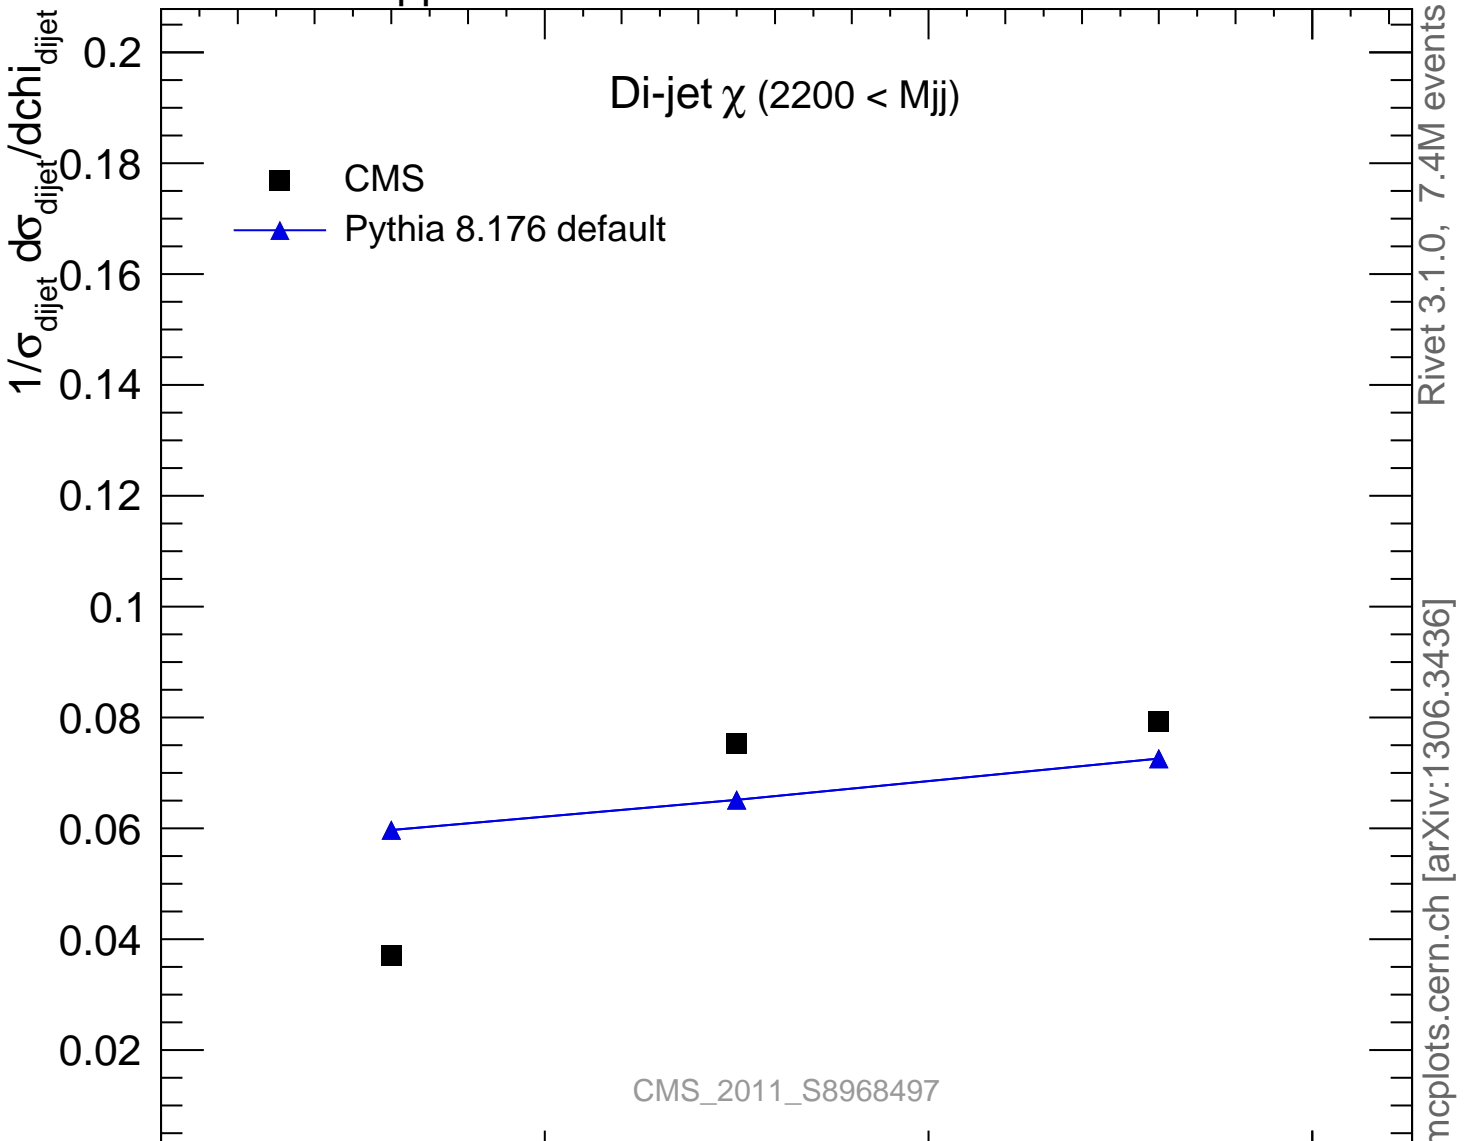

7000 GeV pp

Jets

Di-jet χ ($2200 < M_{jj}$)

Rivet 3.1.0, 7.4M events
mcplots.cern.ch [arXiv:1306.3436]

CMS_2011_S8968497