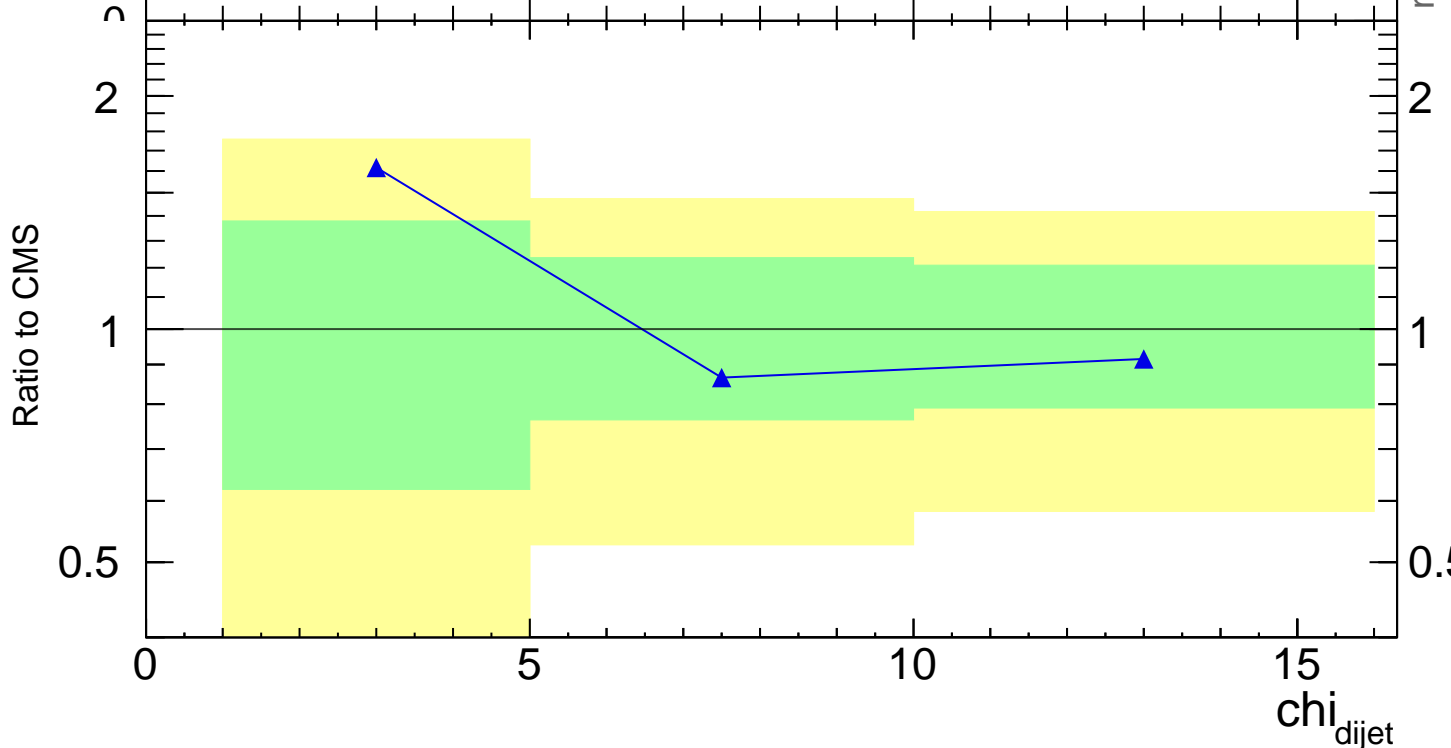

7000 GeV pp

Jets

Di-jet  $\chi$  ( $2200 < M_{jj}$ )

Rivet 3.1.0, 7.5M events  
mcplots.cern.ch [arXiv:1306.3436]

$\chi_{\text{dijet}}$