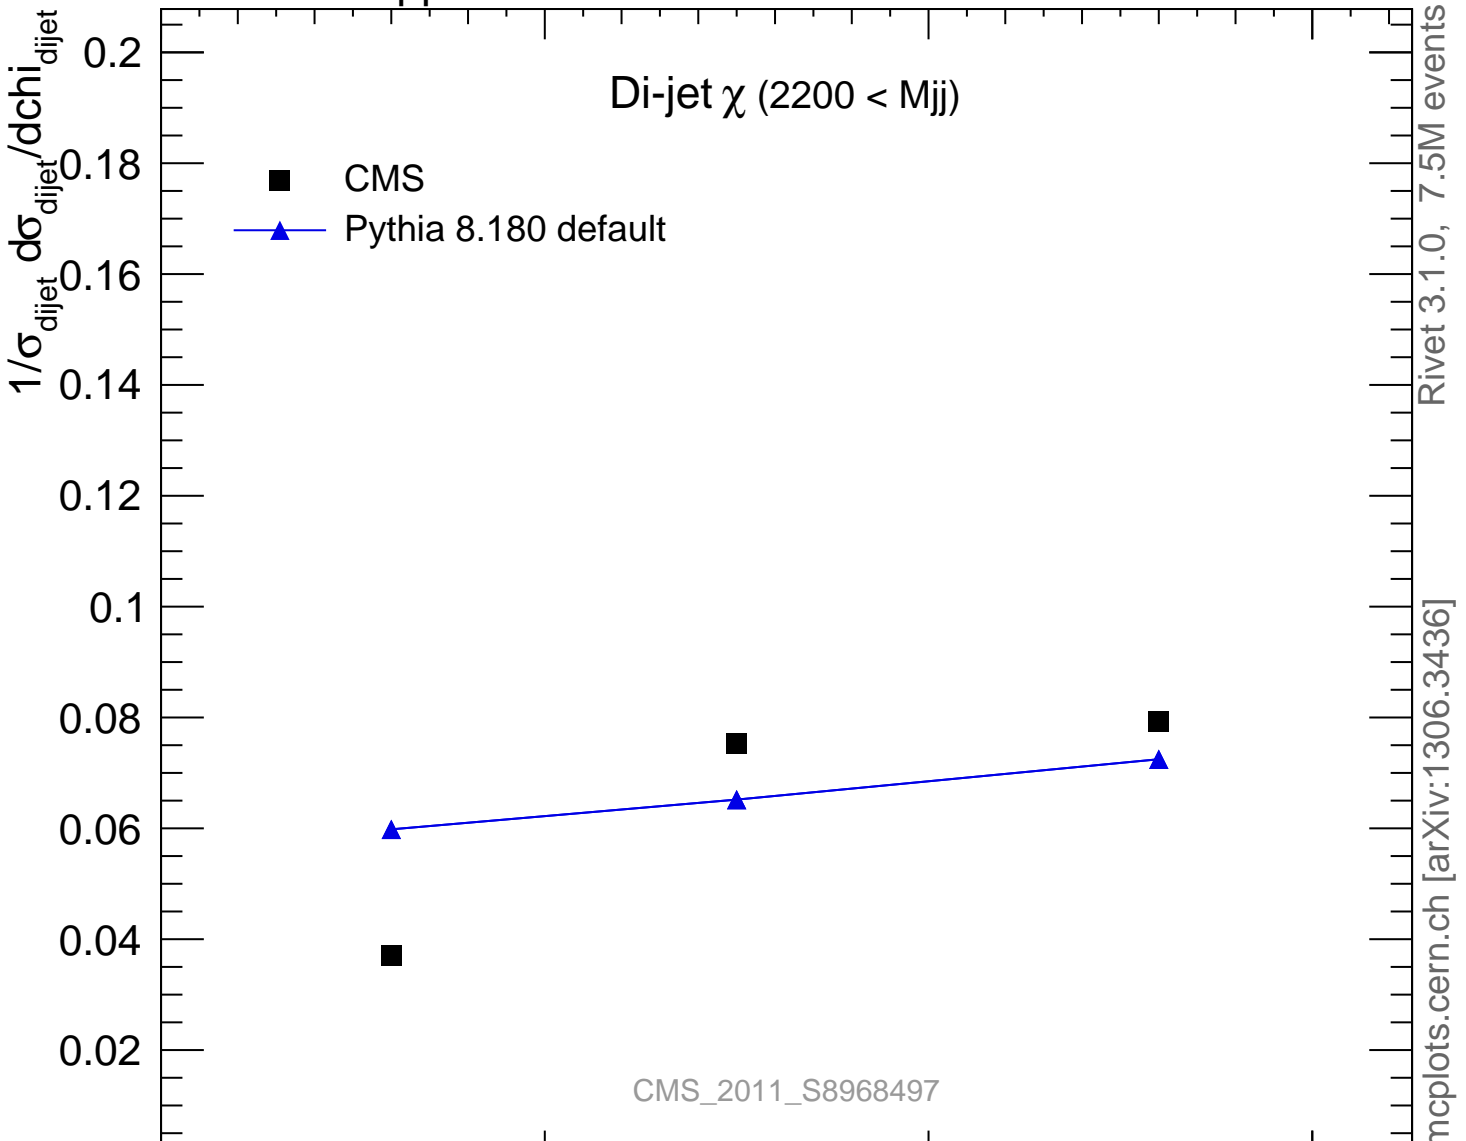

7000 GeV pp

Jets

Di-jet  $\chi$  ( $2200 < M_{jj}$ )

Rivet 3.1.0, 7.5M events  
mcplots.cern.ch [arXiv:1306.3436]

$\chi_{\text{dijet}}$