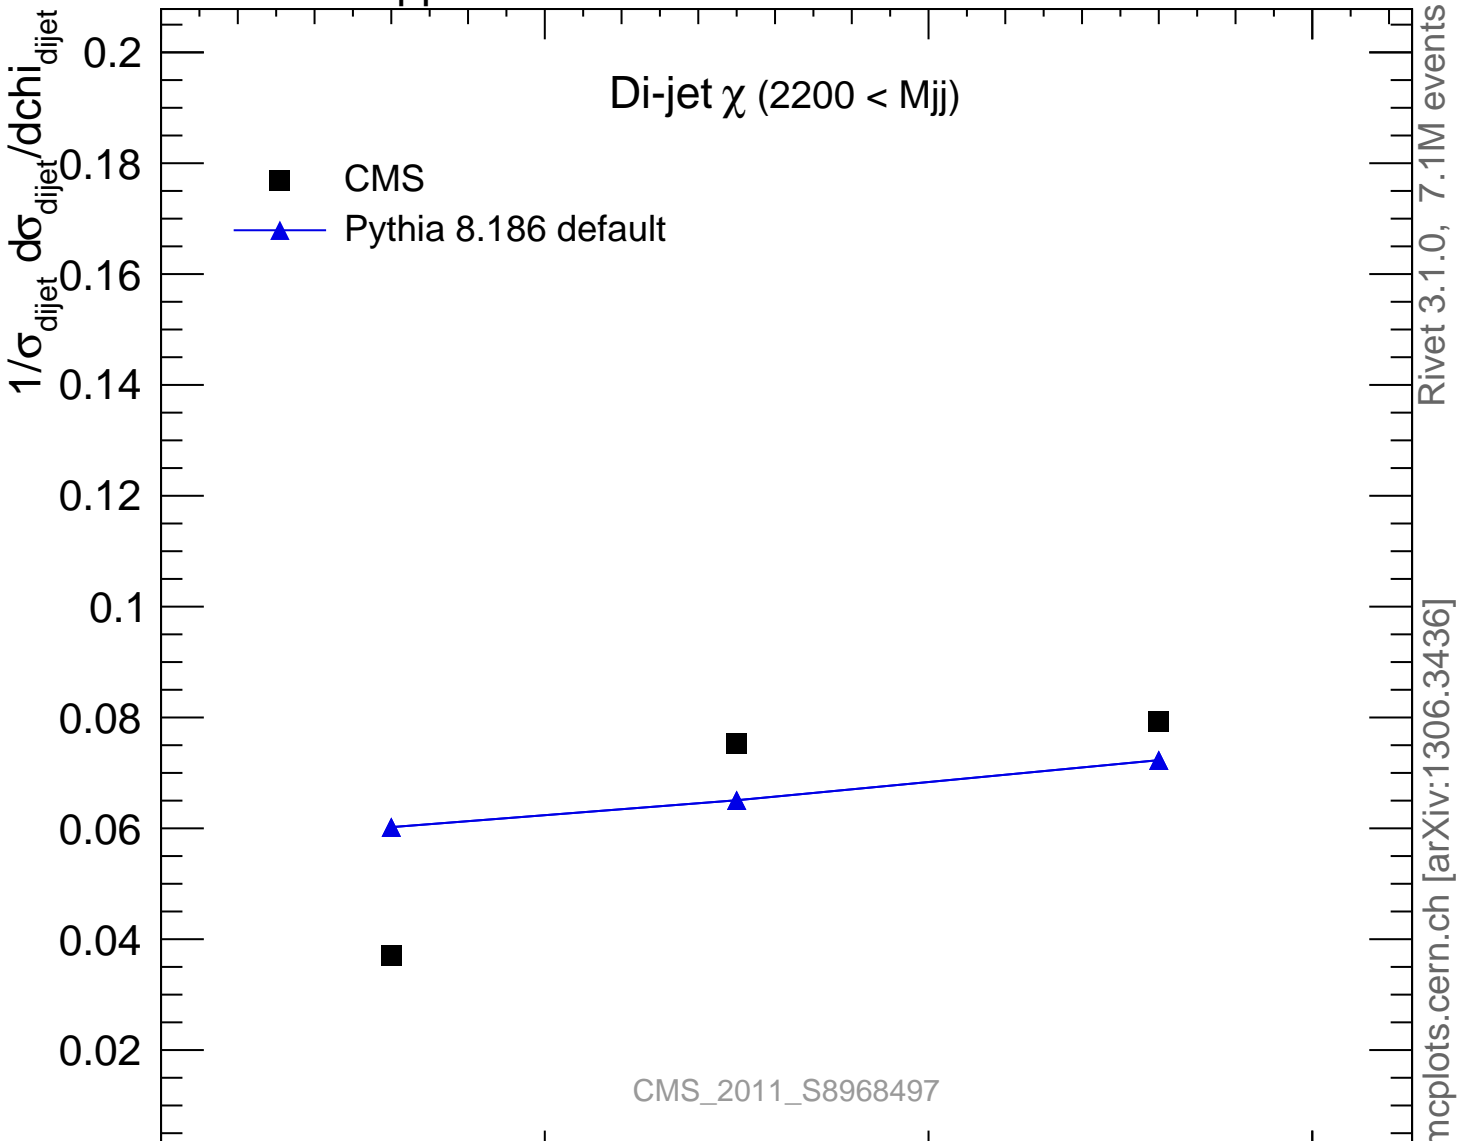

7000 GeV pp

Jets

Di-jet  $\chi$  ( $2200 < M_{jj}$ )

Rivet 3.1.0, 7.1M events  
mcplots.cern.ch [arXiv:1306.3436]