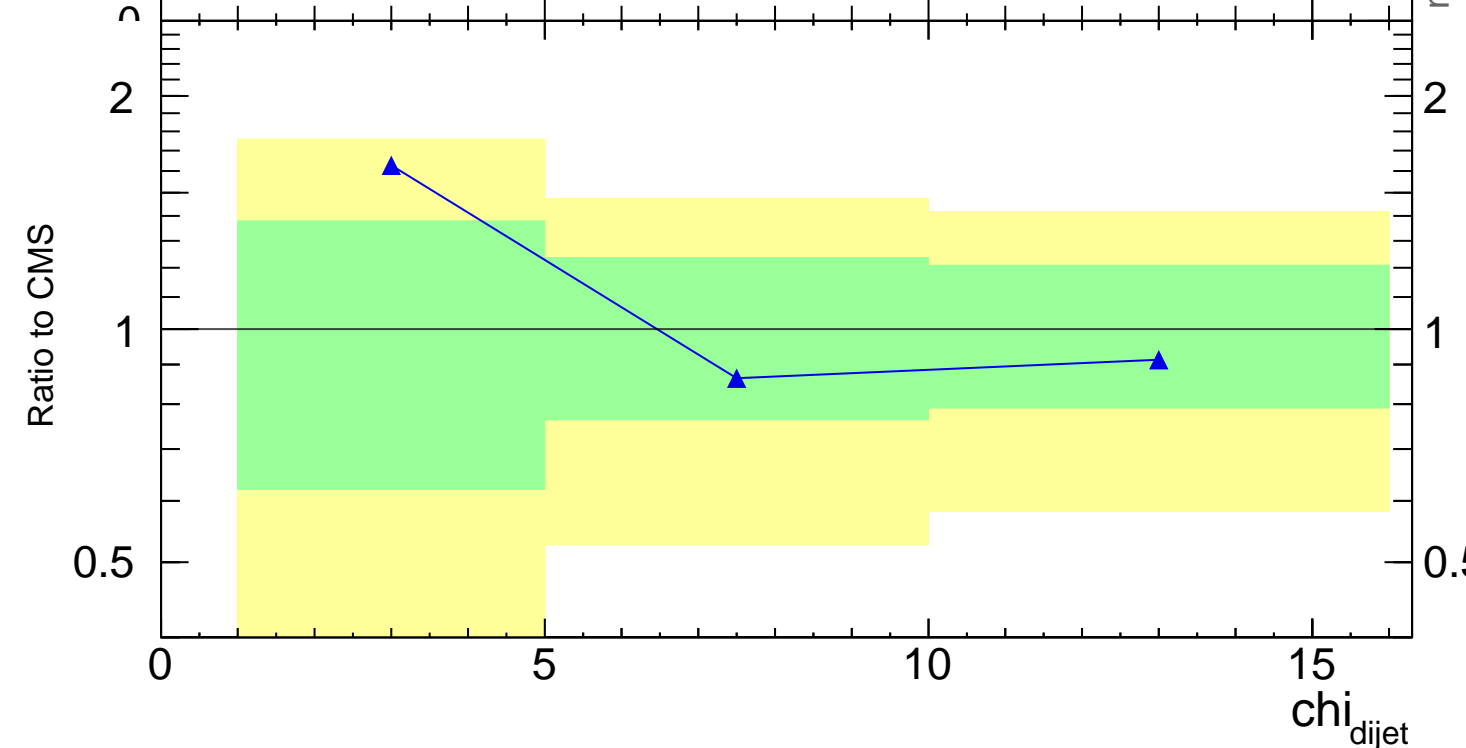

7000 GeV pp

Jets

Di-jet  $\chi$  ( $2200 < M_{jj}$ )

Rivet 3.1.0, 7.1M events  
mcplots.cern.ch [arXiv:1306.3436]