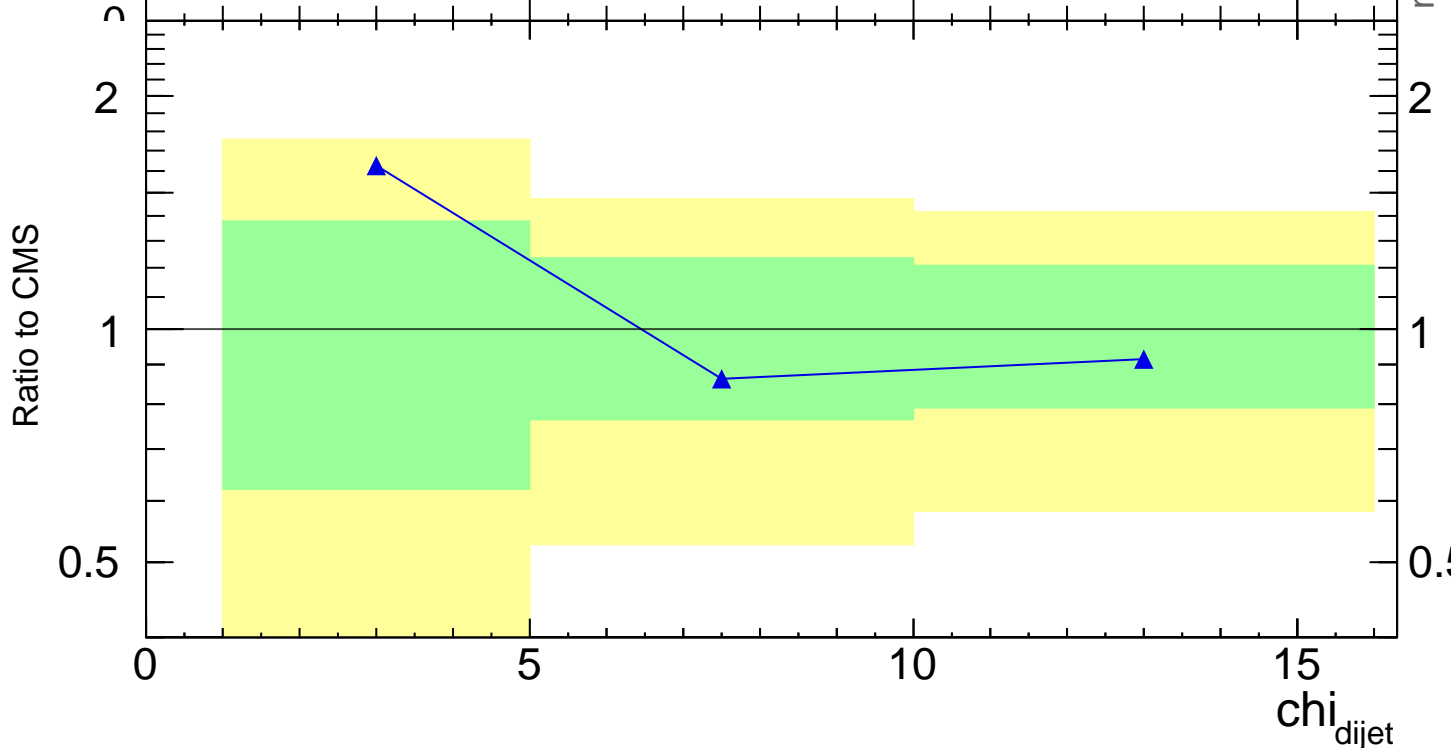

7000 GeV pp

Jets

Di-jet  $\chi$  ( $2200 < M_{jj}$ )

Rivet 3.1.0, 7.1M events  
mcplots.cern.ch [arXiv:1306.3436]

$\chi_{\text{dijet}}$