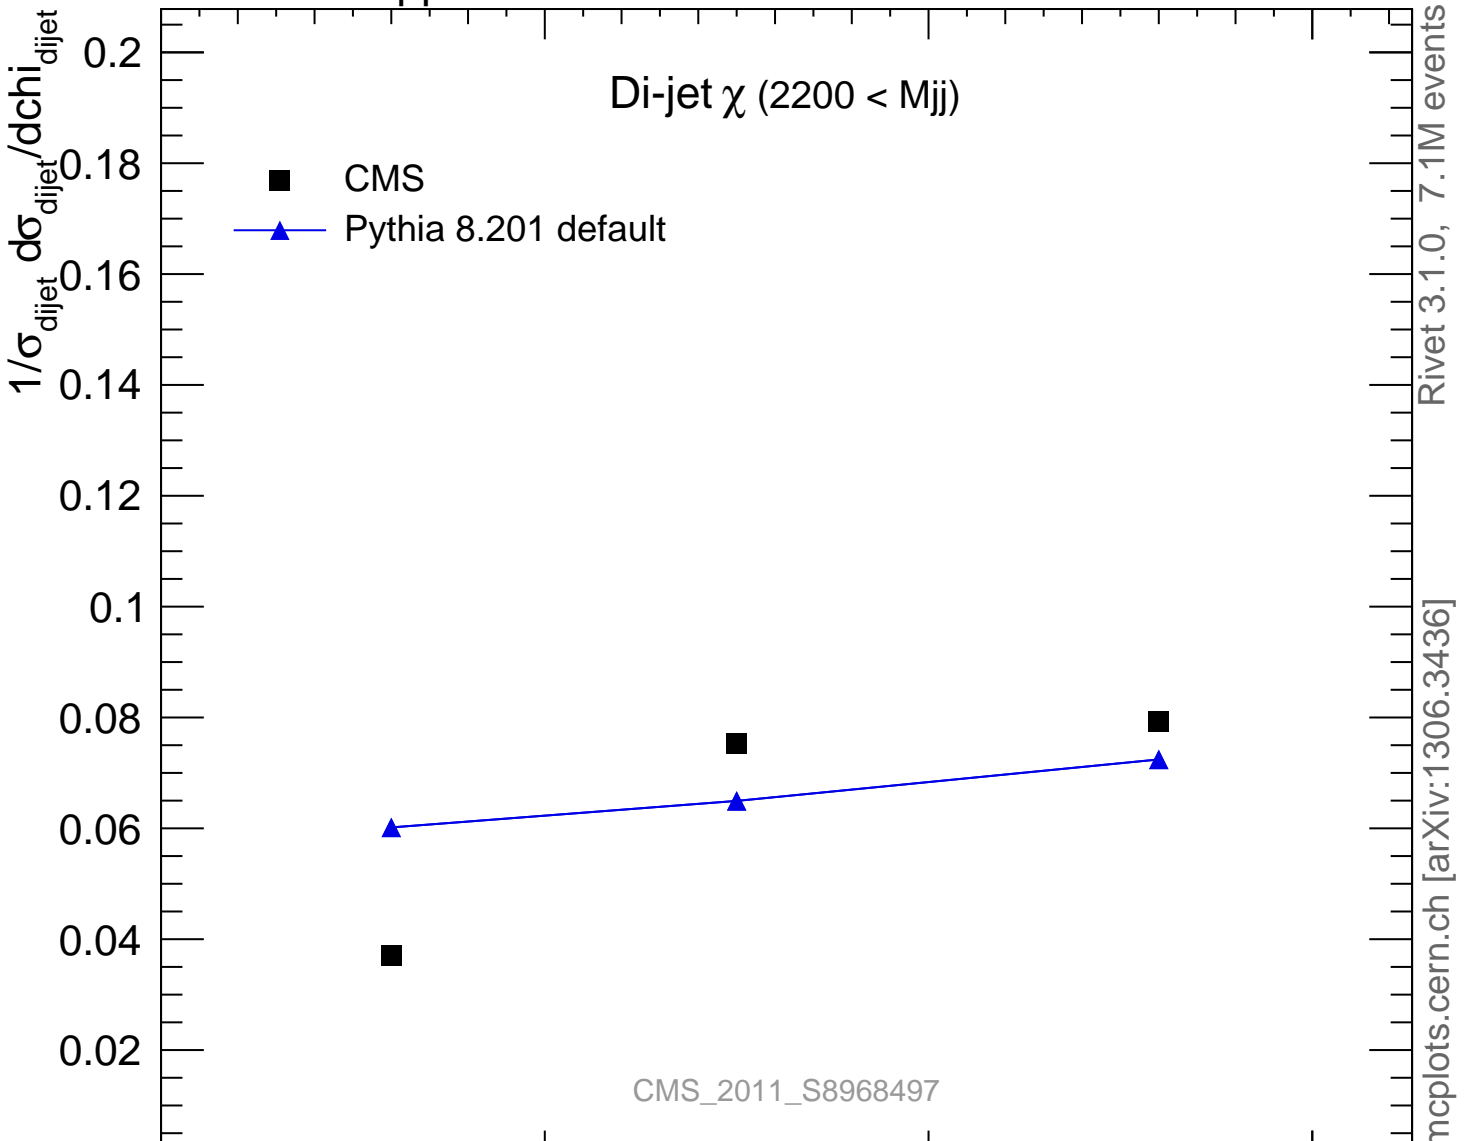

7000 GeV pp

Jets

Di-jet  $\chi$  ( $2200 < M_{jj}$ )

Rivet 3.1.0, 7.1M events  
mcplots.cern.ch [arXiv:1306.3436]

$\chi_{\text{dijet}}$