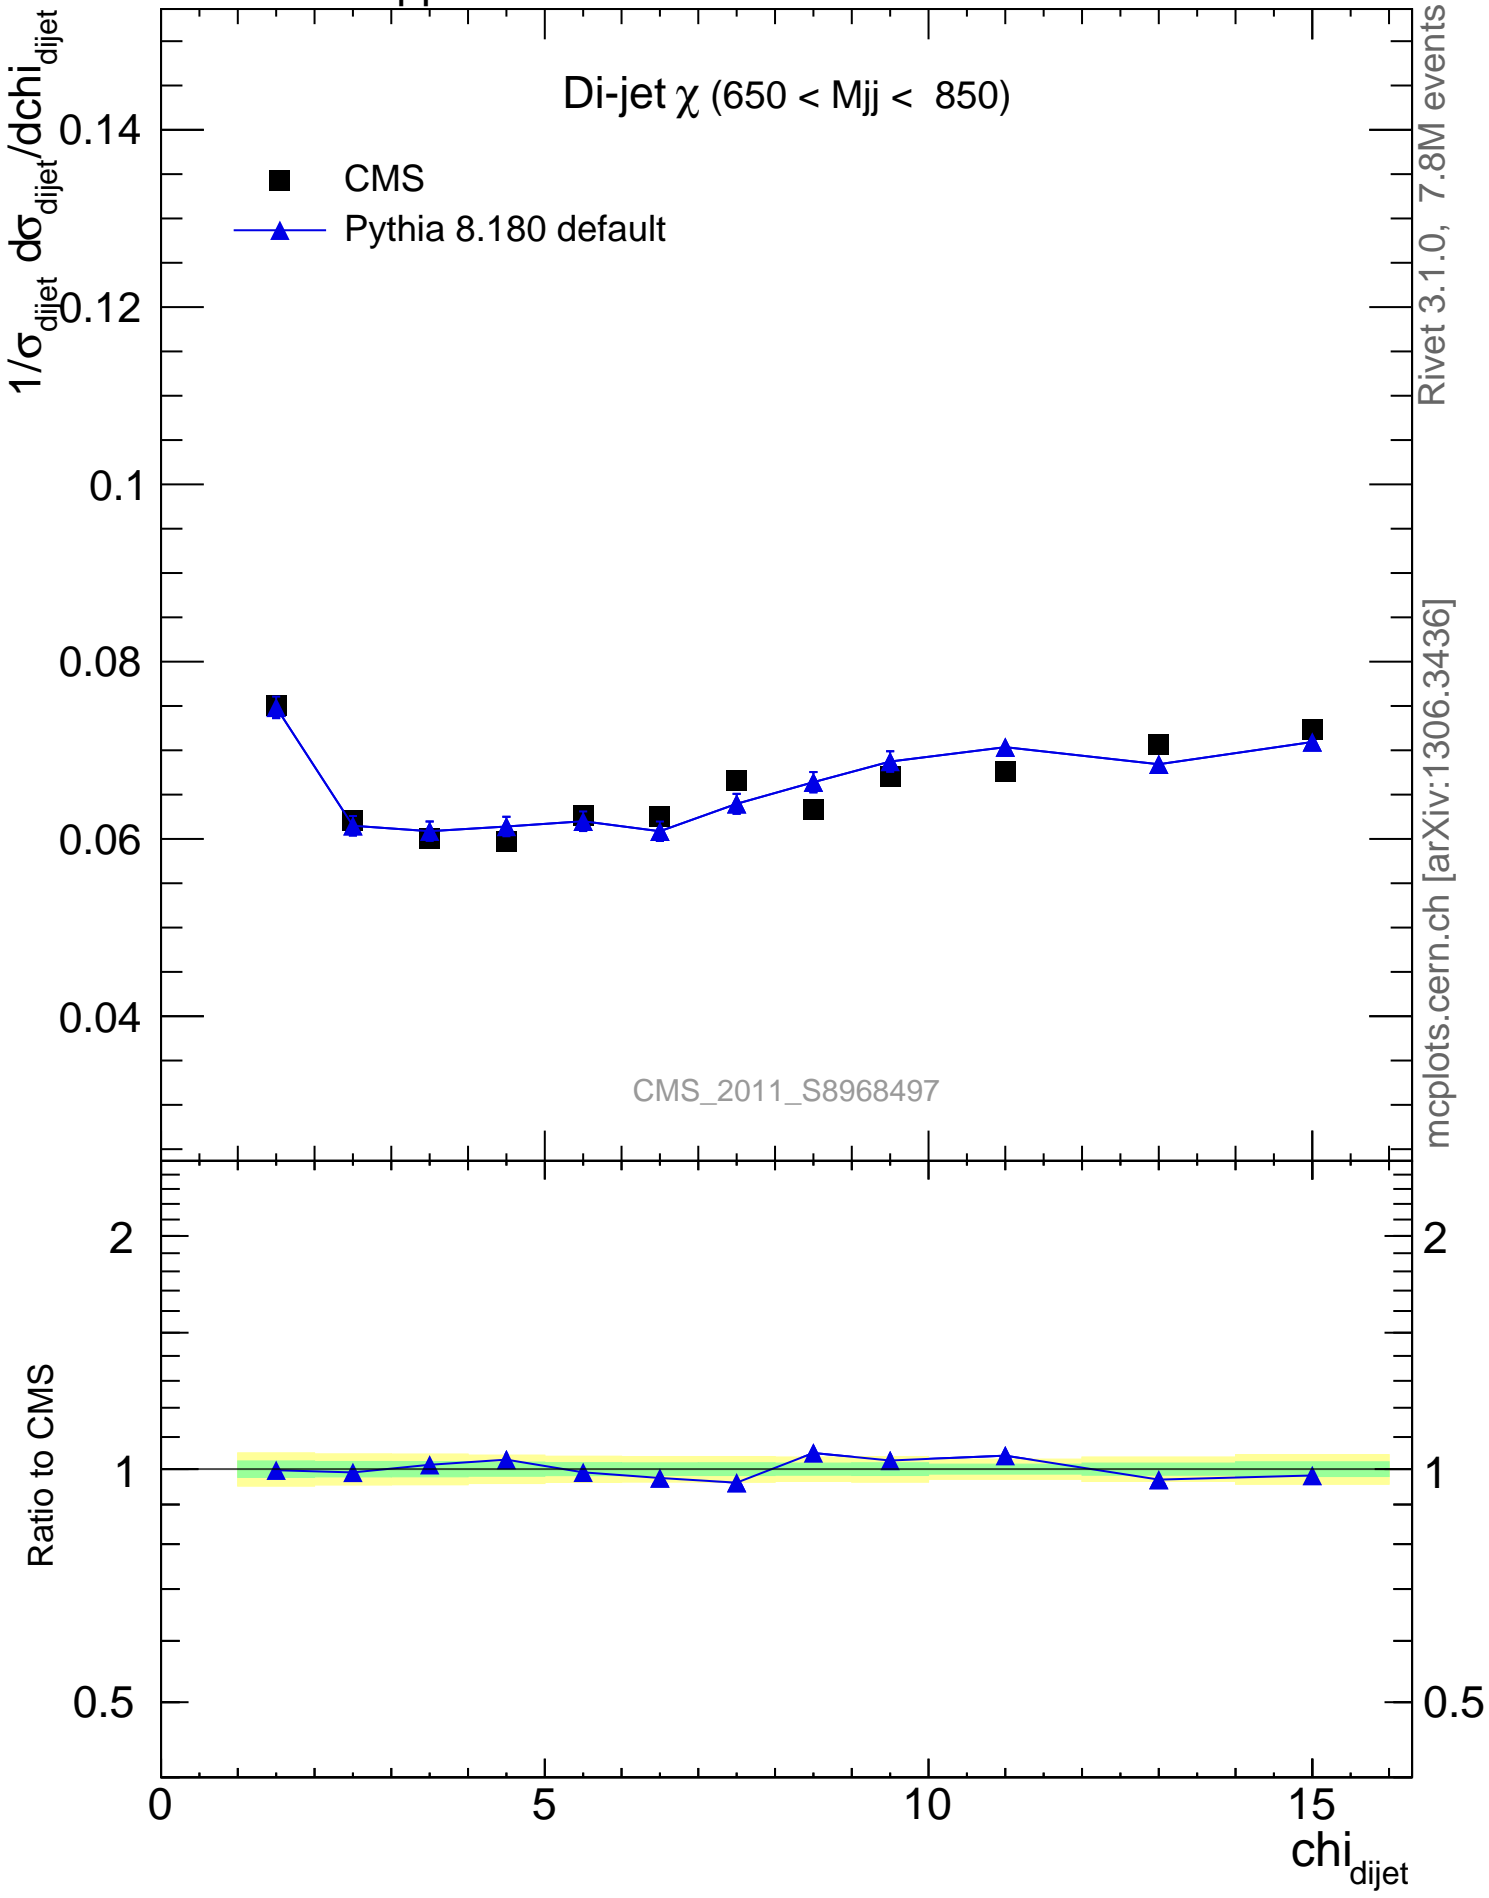

7000 GeV pp

Jets

Di-jet χ ($650 < M_{ij} < 850$)

Rivet 3.1.0, 7.8M events
mcplots.cern.ch [arXiv:1306.3436]