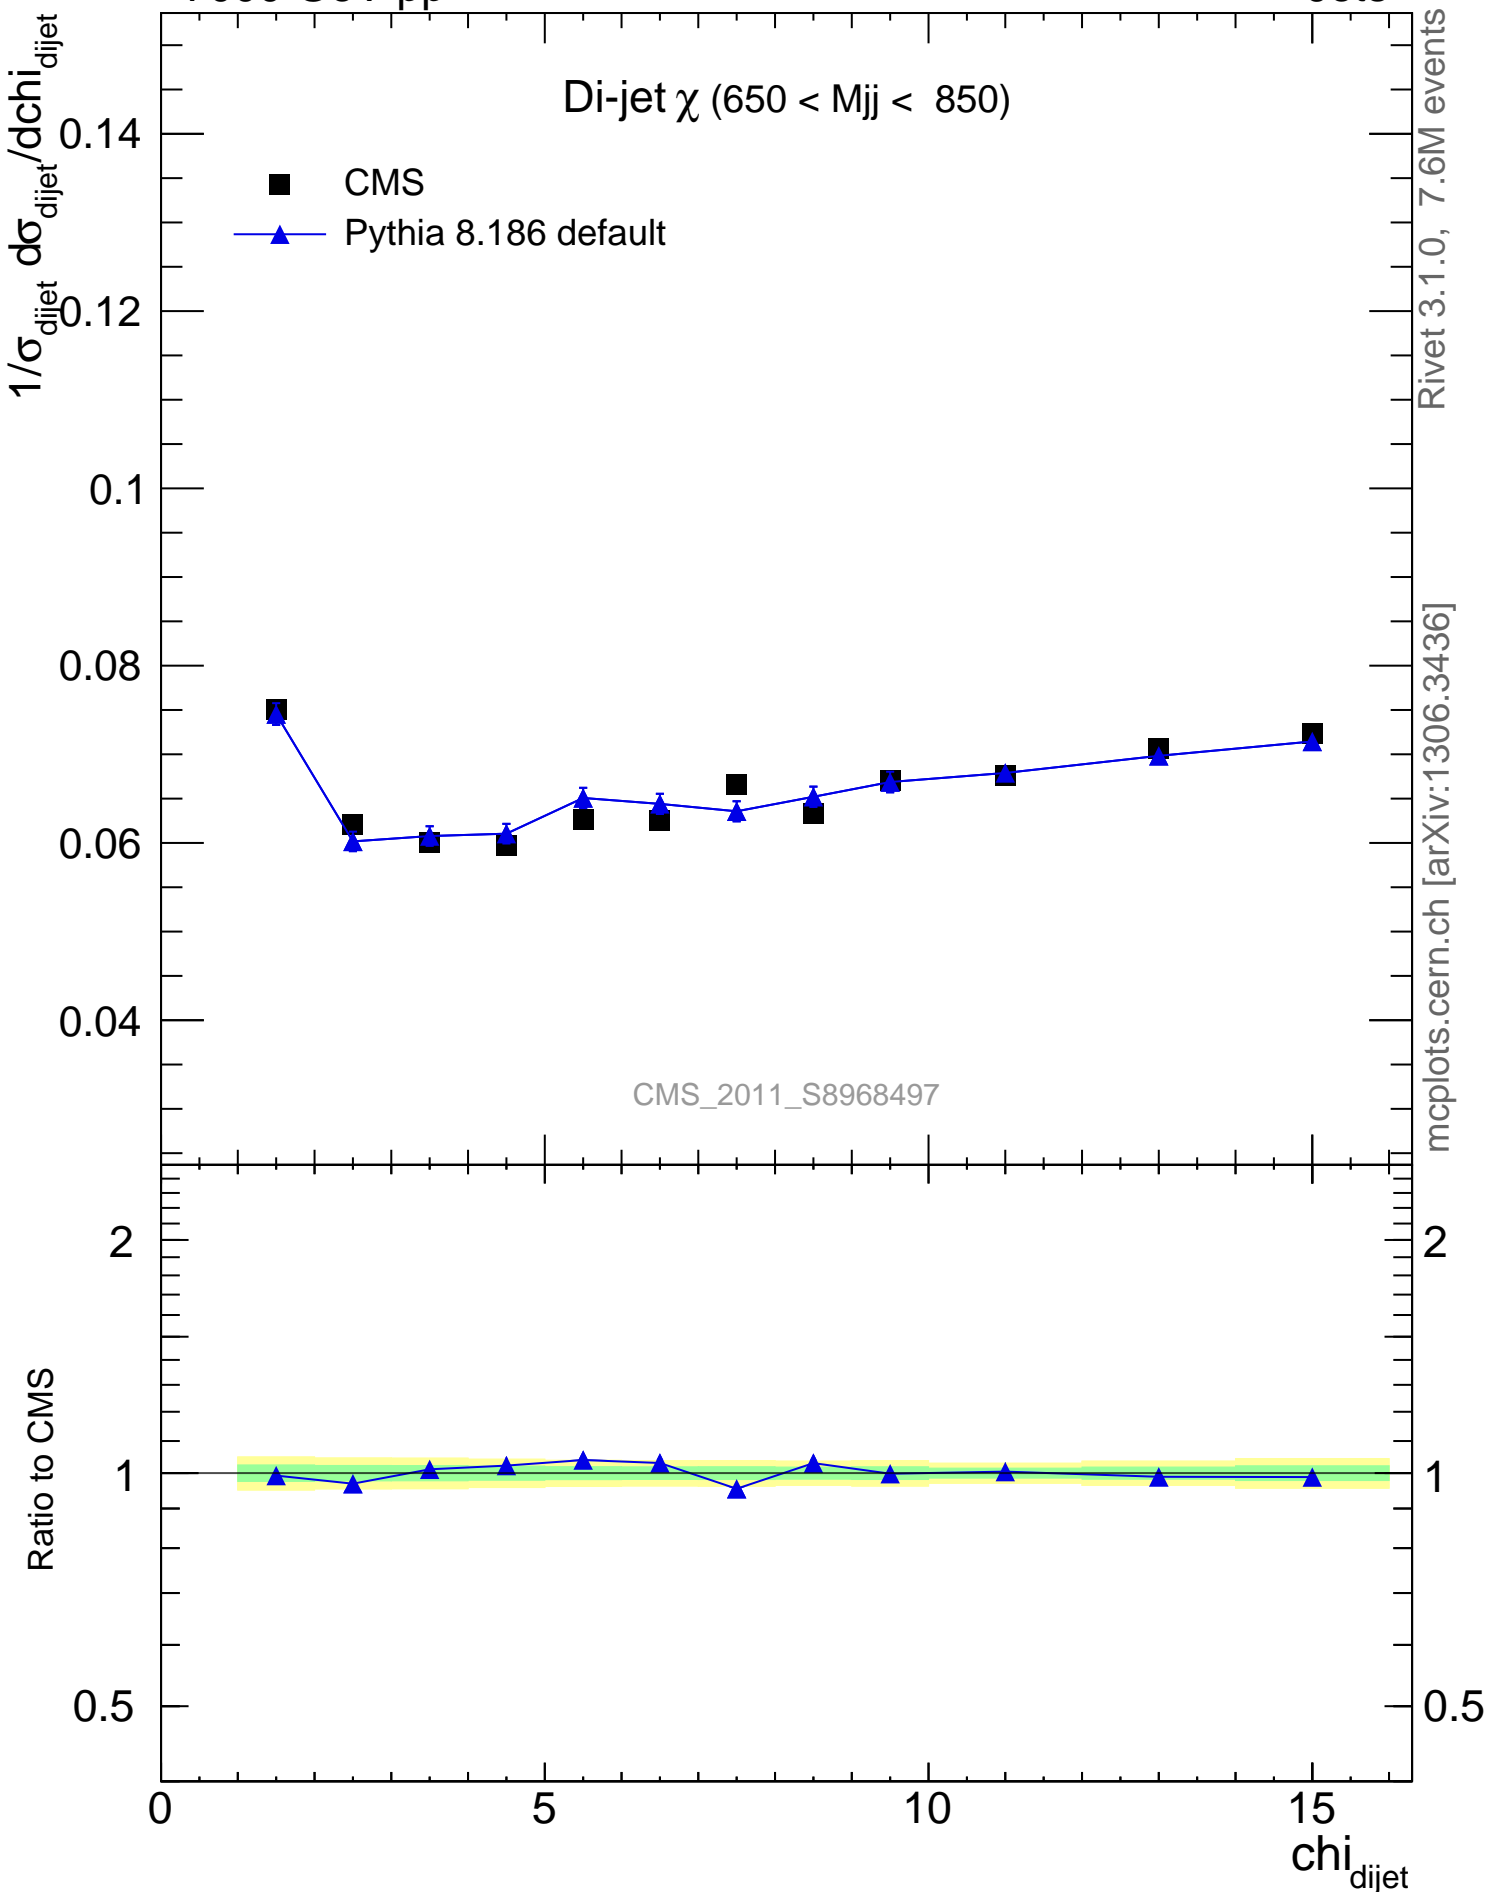

7000 GeV pp

Jets

Di-jet χ ($650 < M_{jj} < 850$)

Rivet 3.1.0, 7.6M events
mcplots.cern.ch [arXiv:1306.3436]