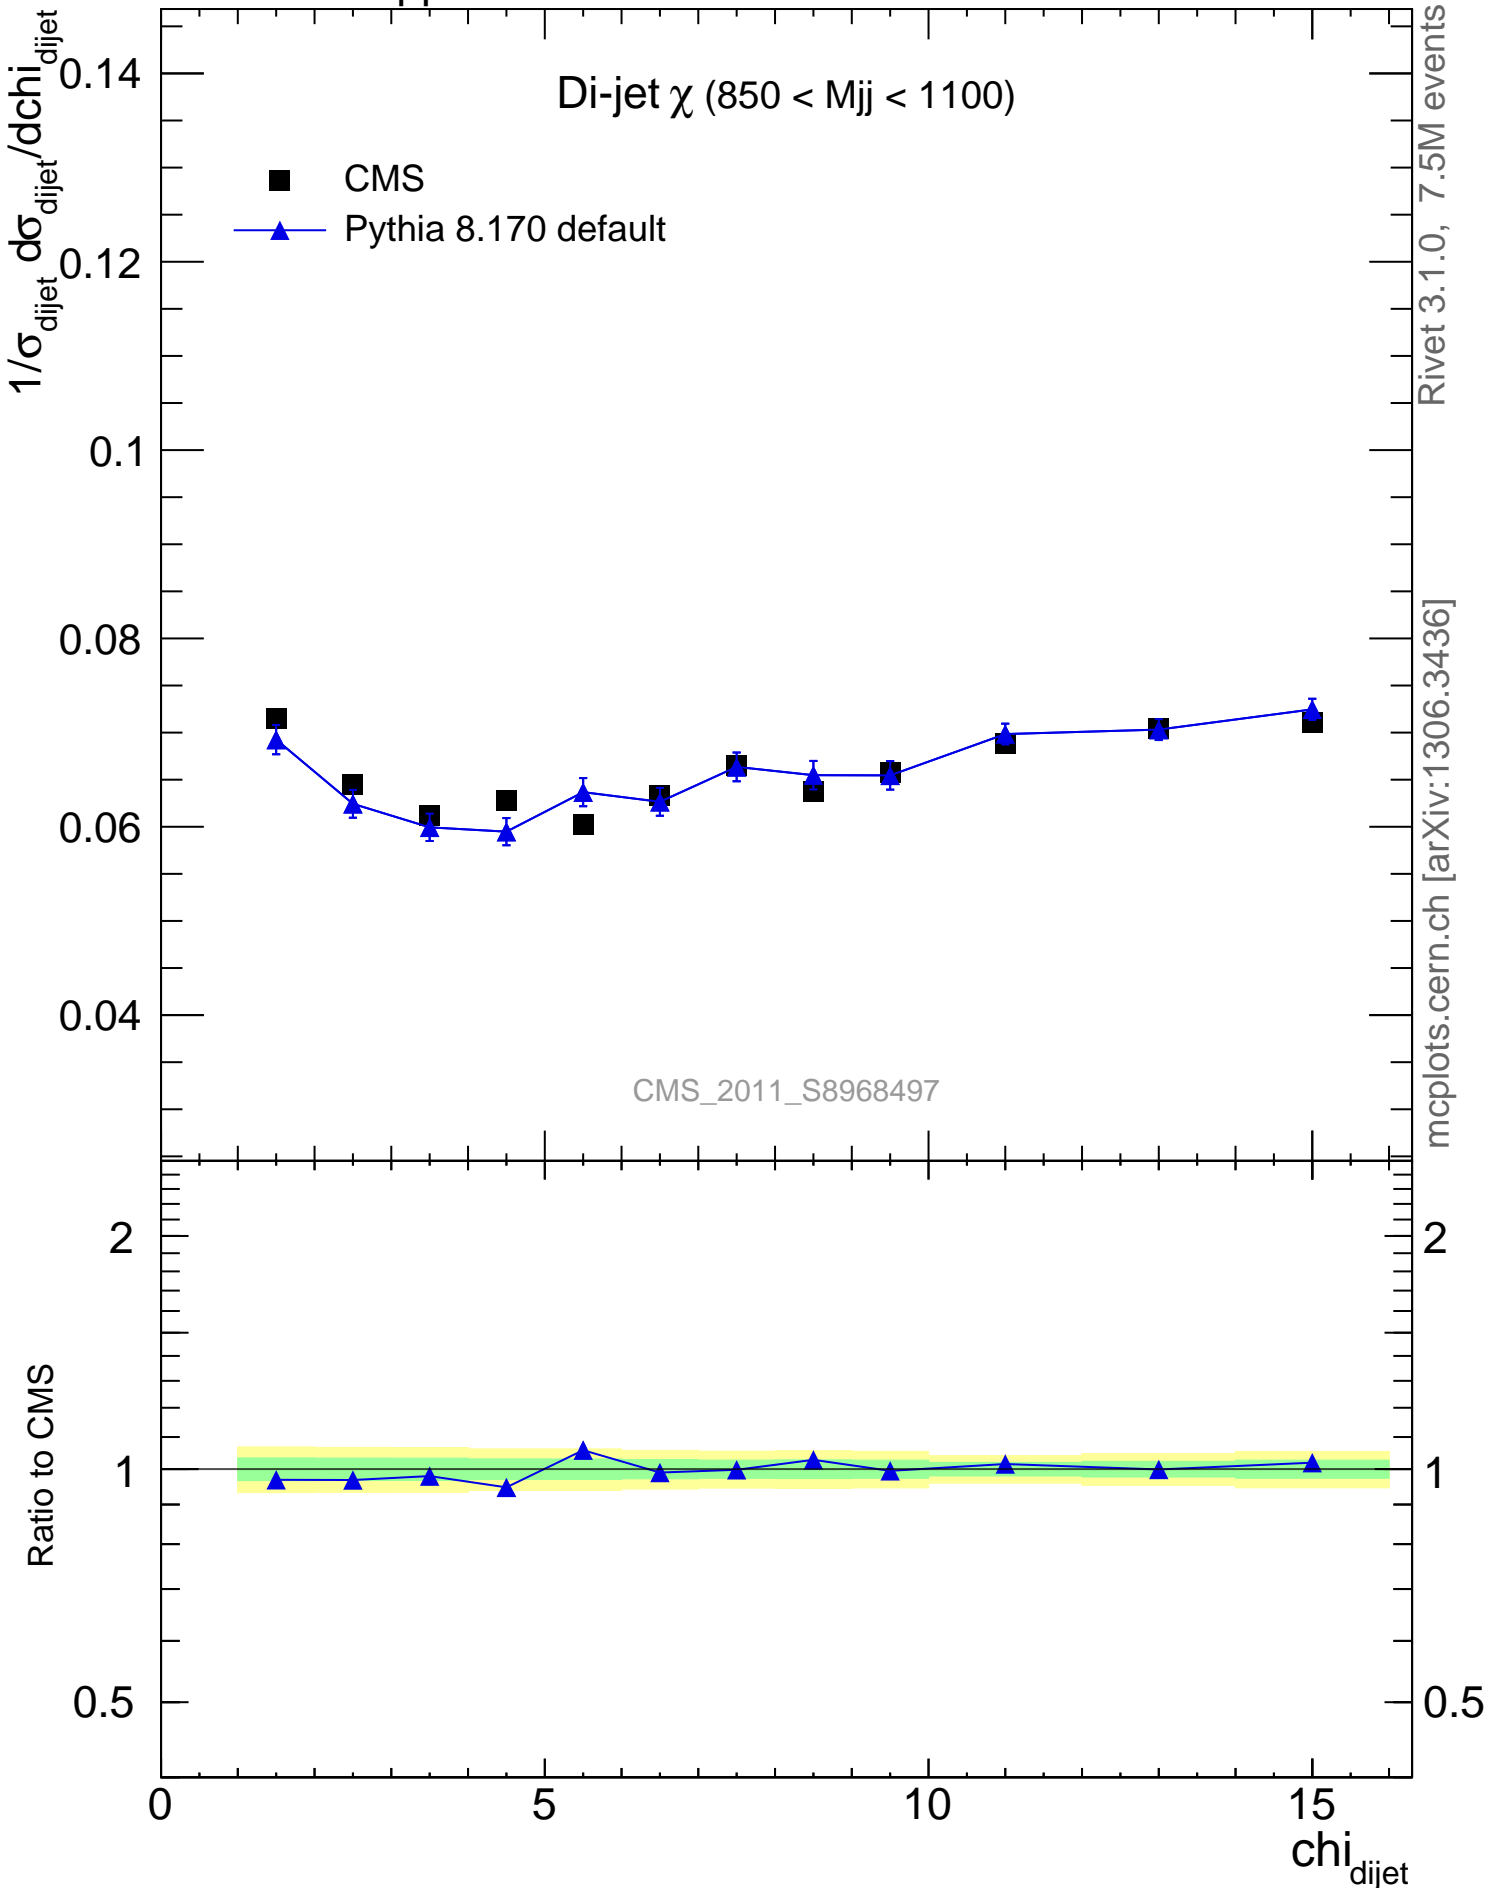

7000 GeV pp

Jets

Di-jet χ ($850 < M_{jj} < 1100$)

- CMS
- ▲ Pythia 8.170 default

Rivet 3.1.0, 7.5M events
mcplots.cern.ch [arXiv:1306.3436]