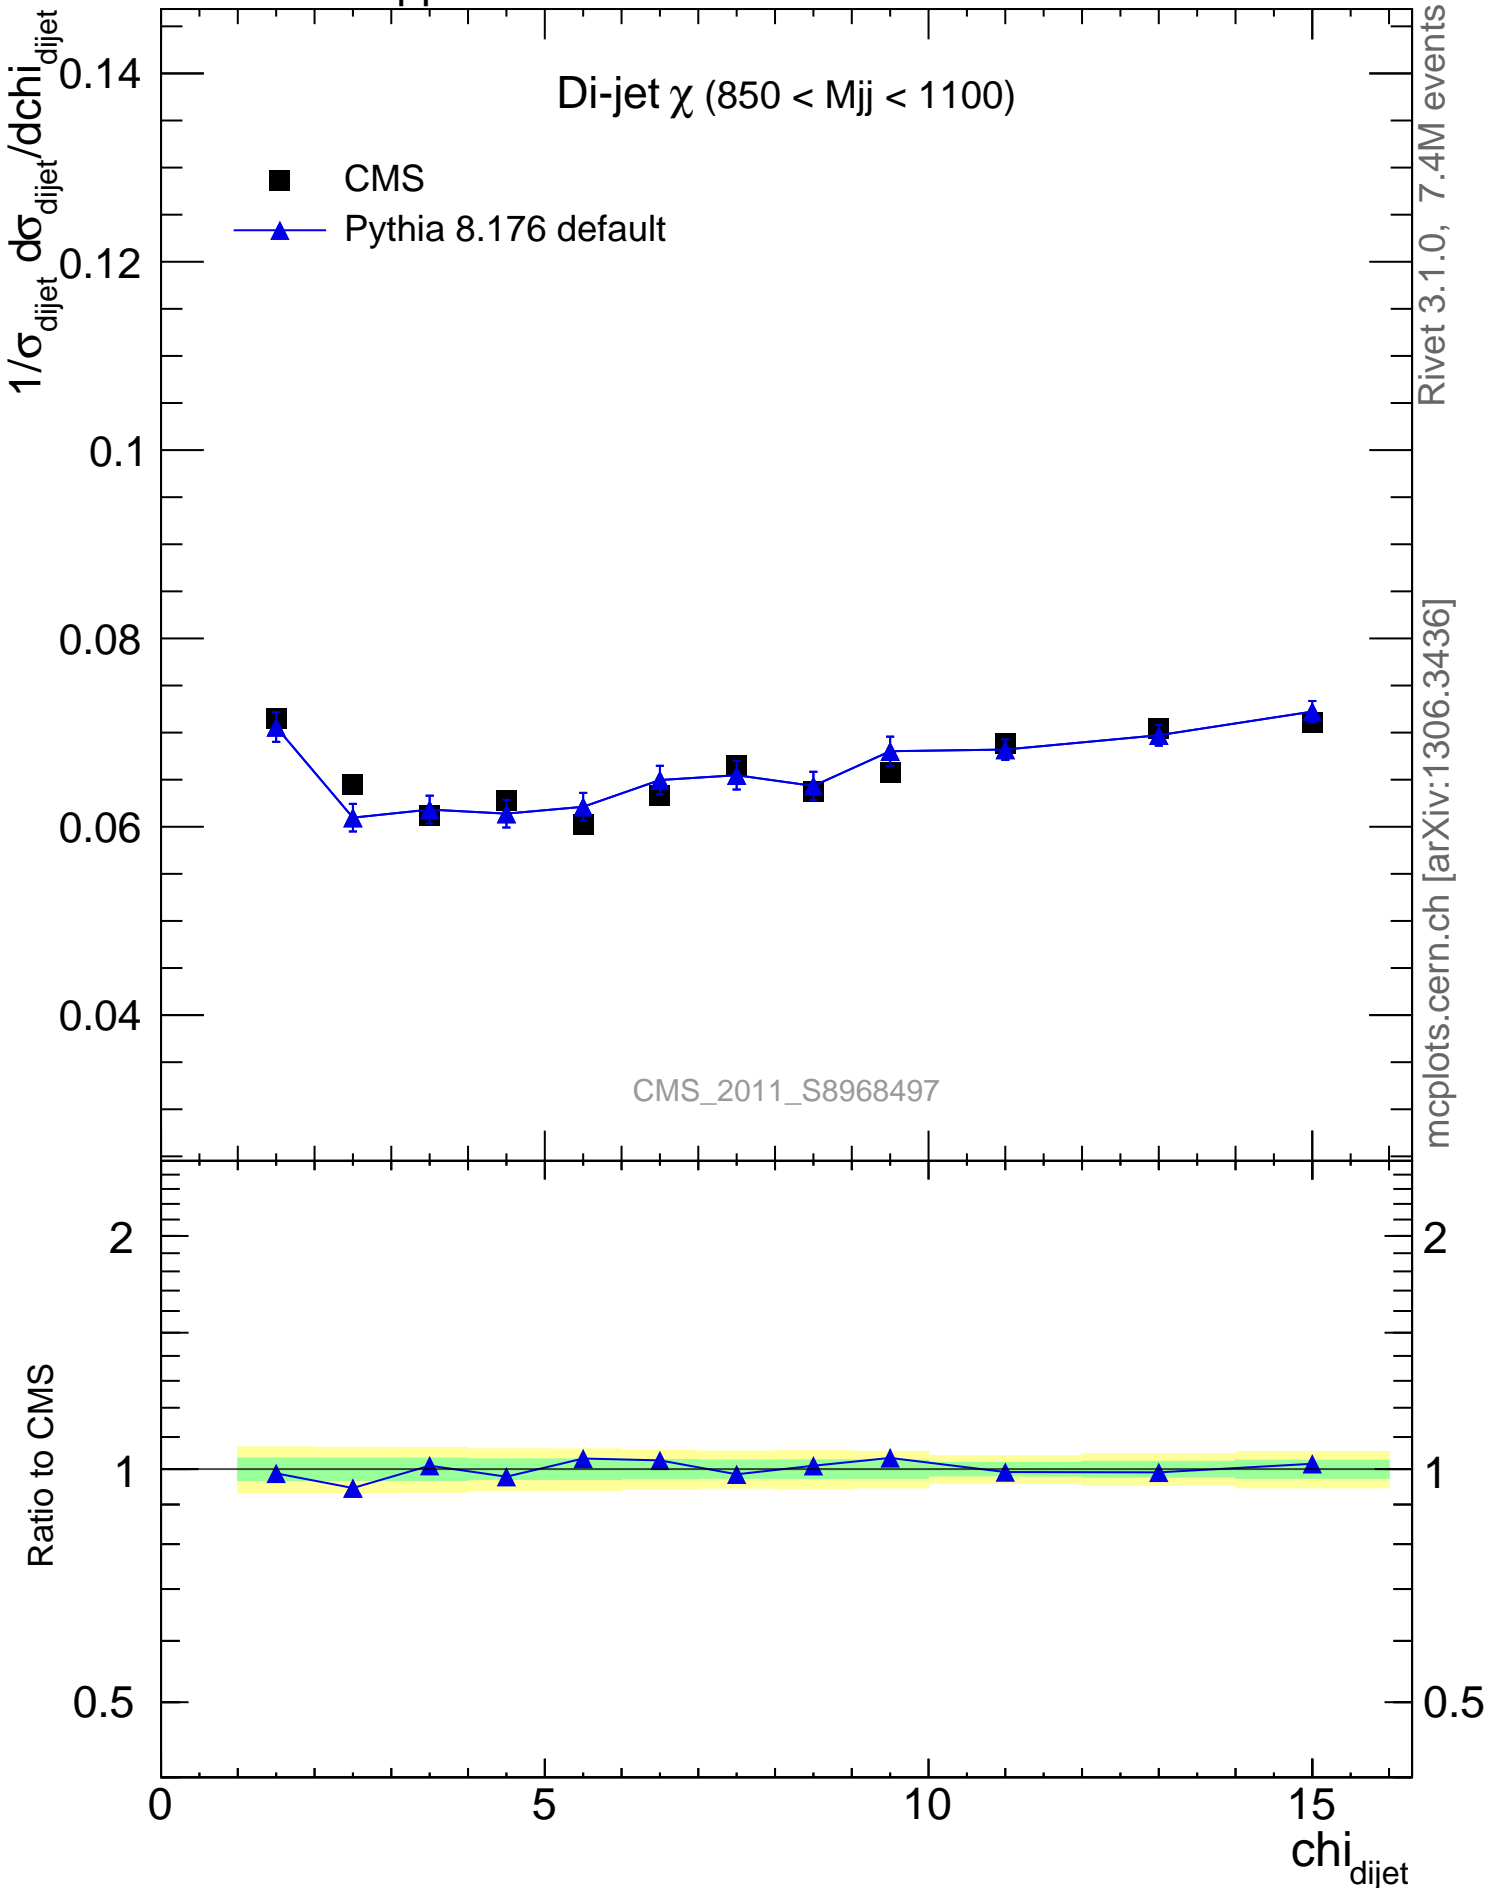

7000 GeV pp

Jets

Di-jet χ ($850 < M_{jj} < 1100$)

■ CMS
▲ Pythia 8.176 default

Rivet 3.1.0, 7.4M events
mcplots.cern.ch [arXiv:1306.3436]

CMS_2011_S8968497