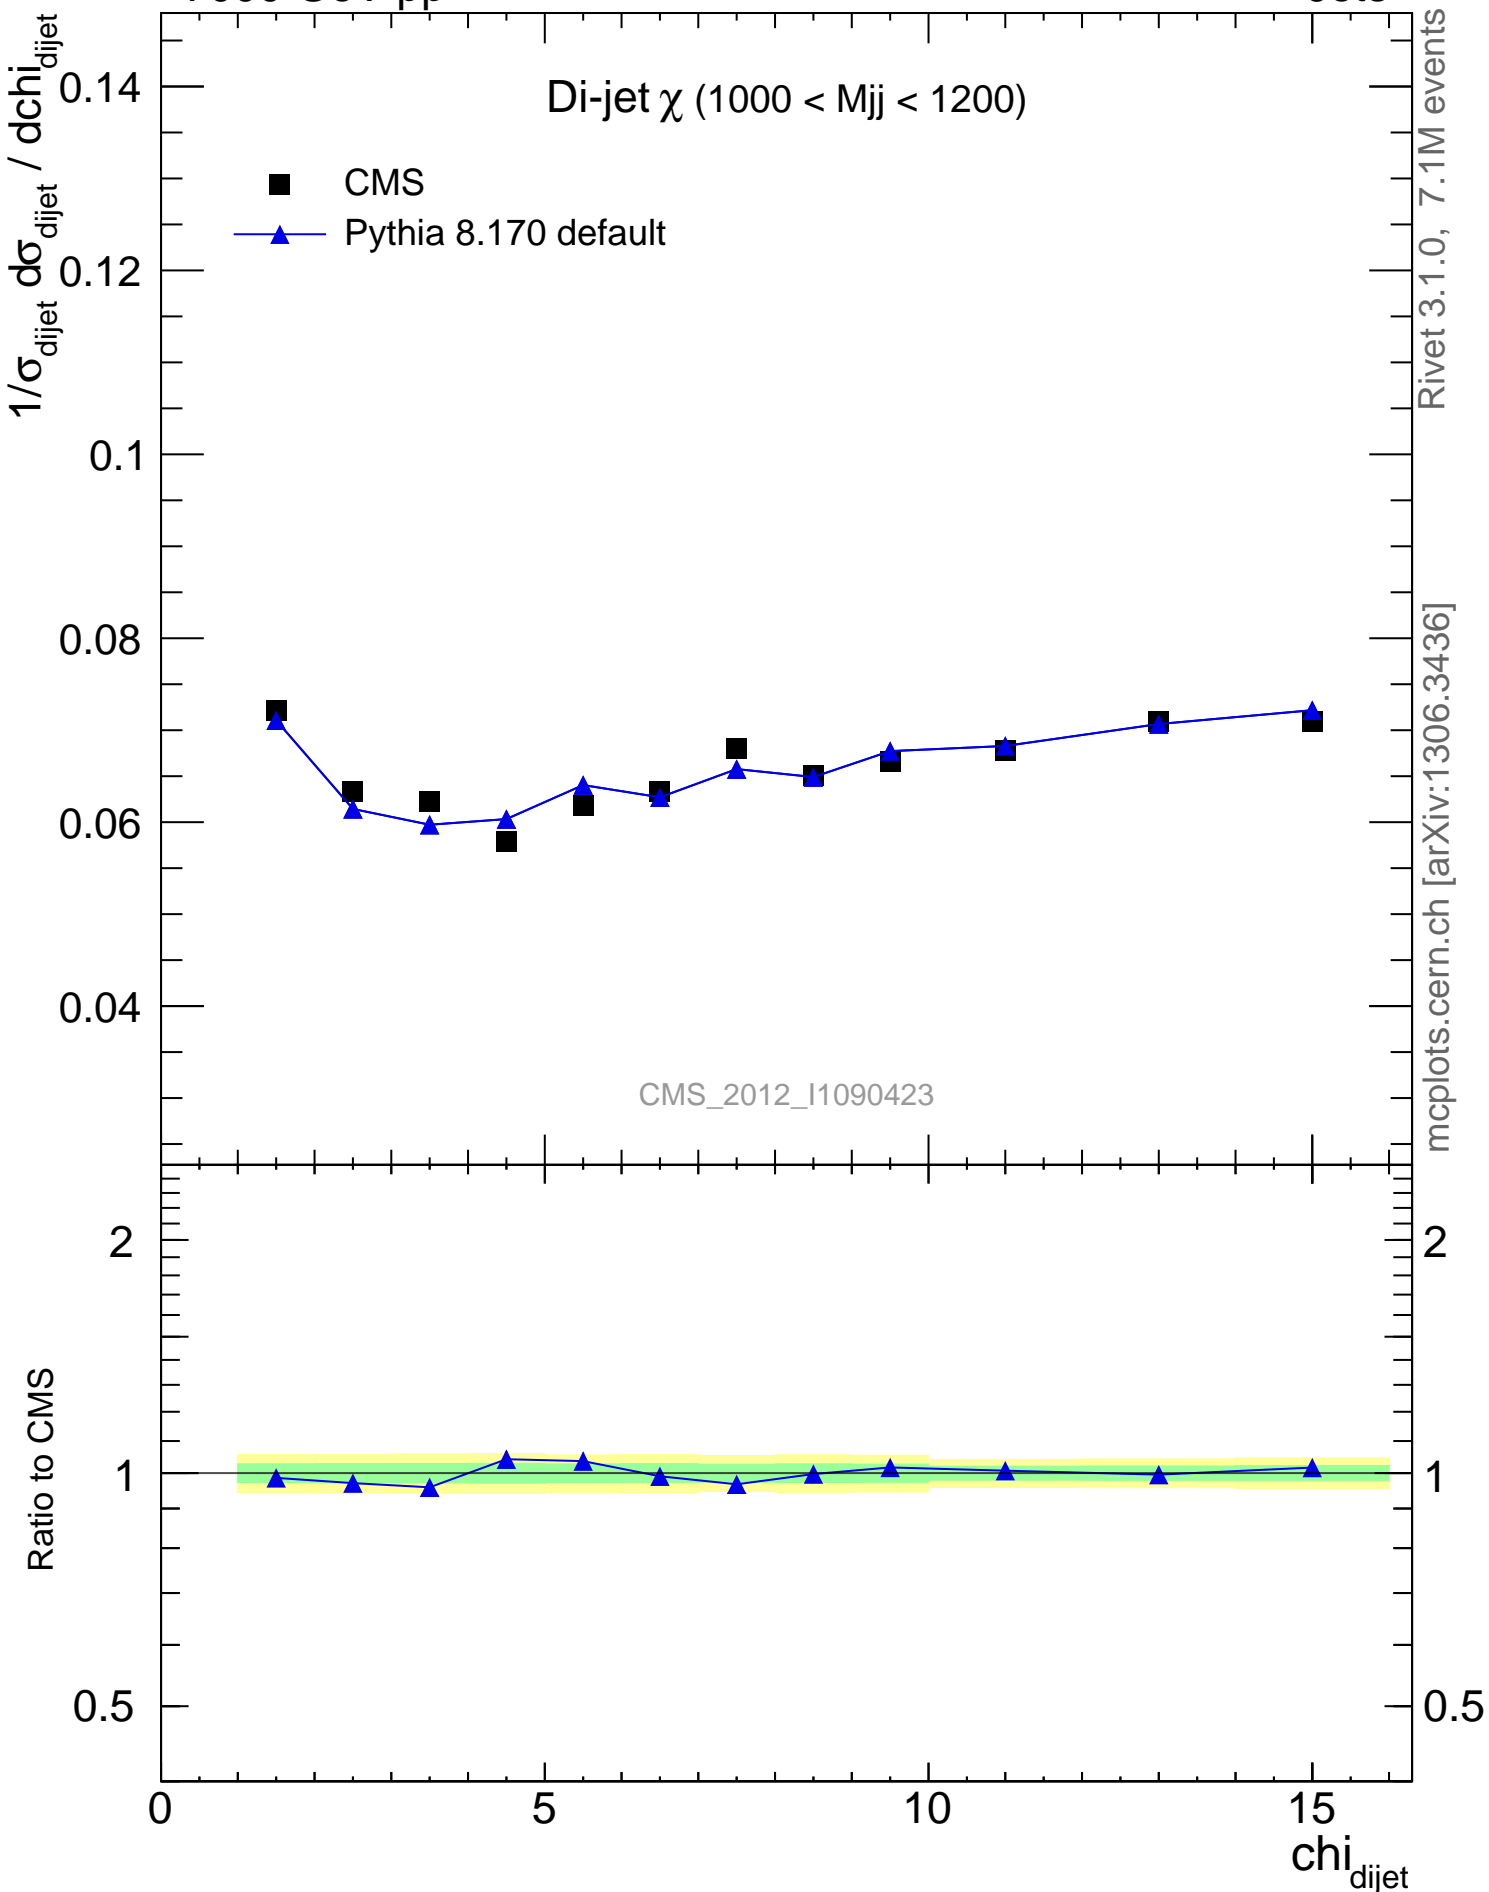

7000 GeV pp

Jets

Di-jet χ ($1000 < M_{jj} < 1200$)

- CMS
- ▲ Pythia 8.170 default

Rivet 3.1.0, 7.1M events
mcplots.cern.ch [arXiv:1306.3436]