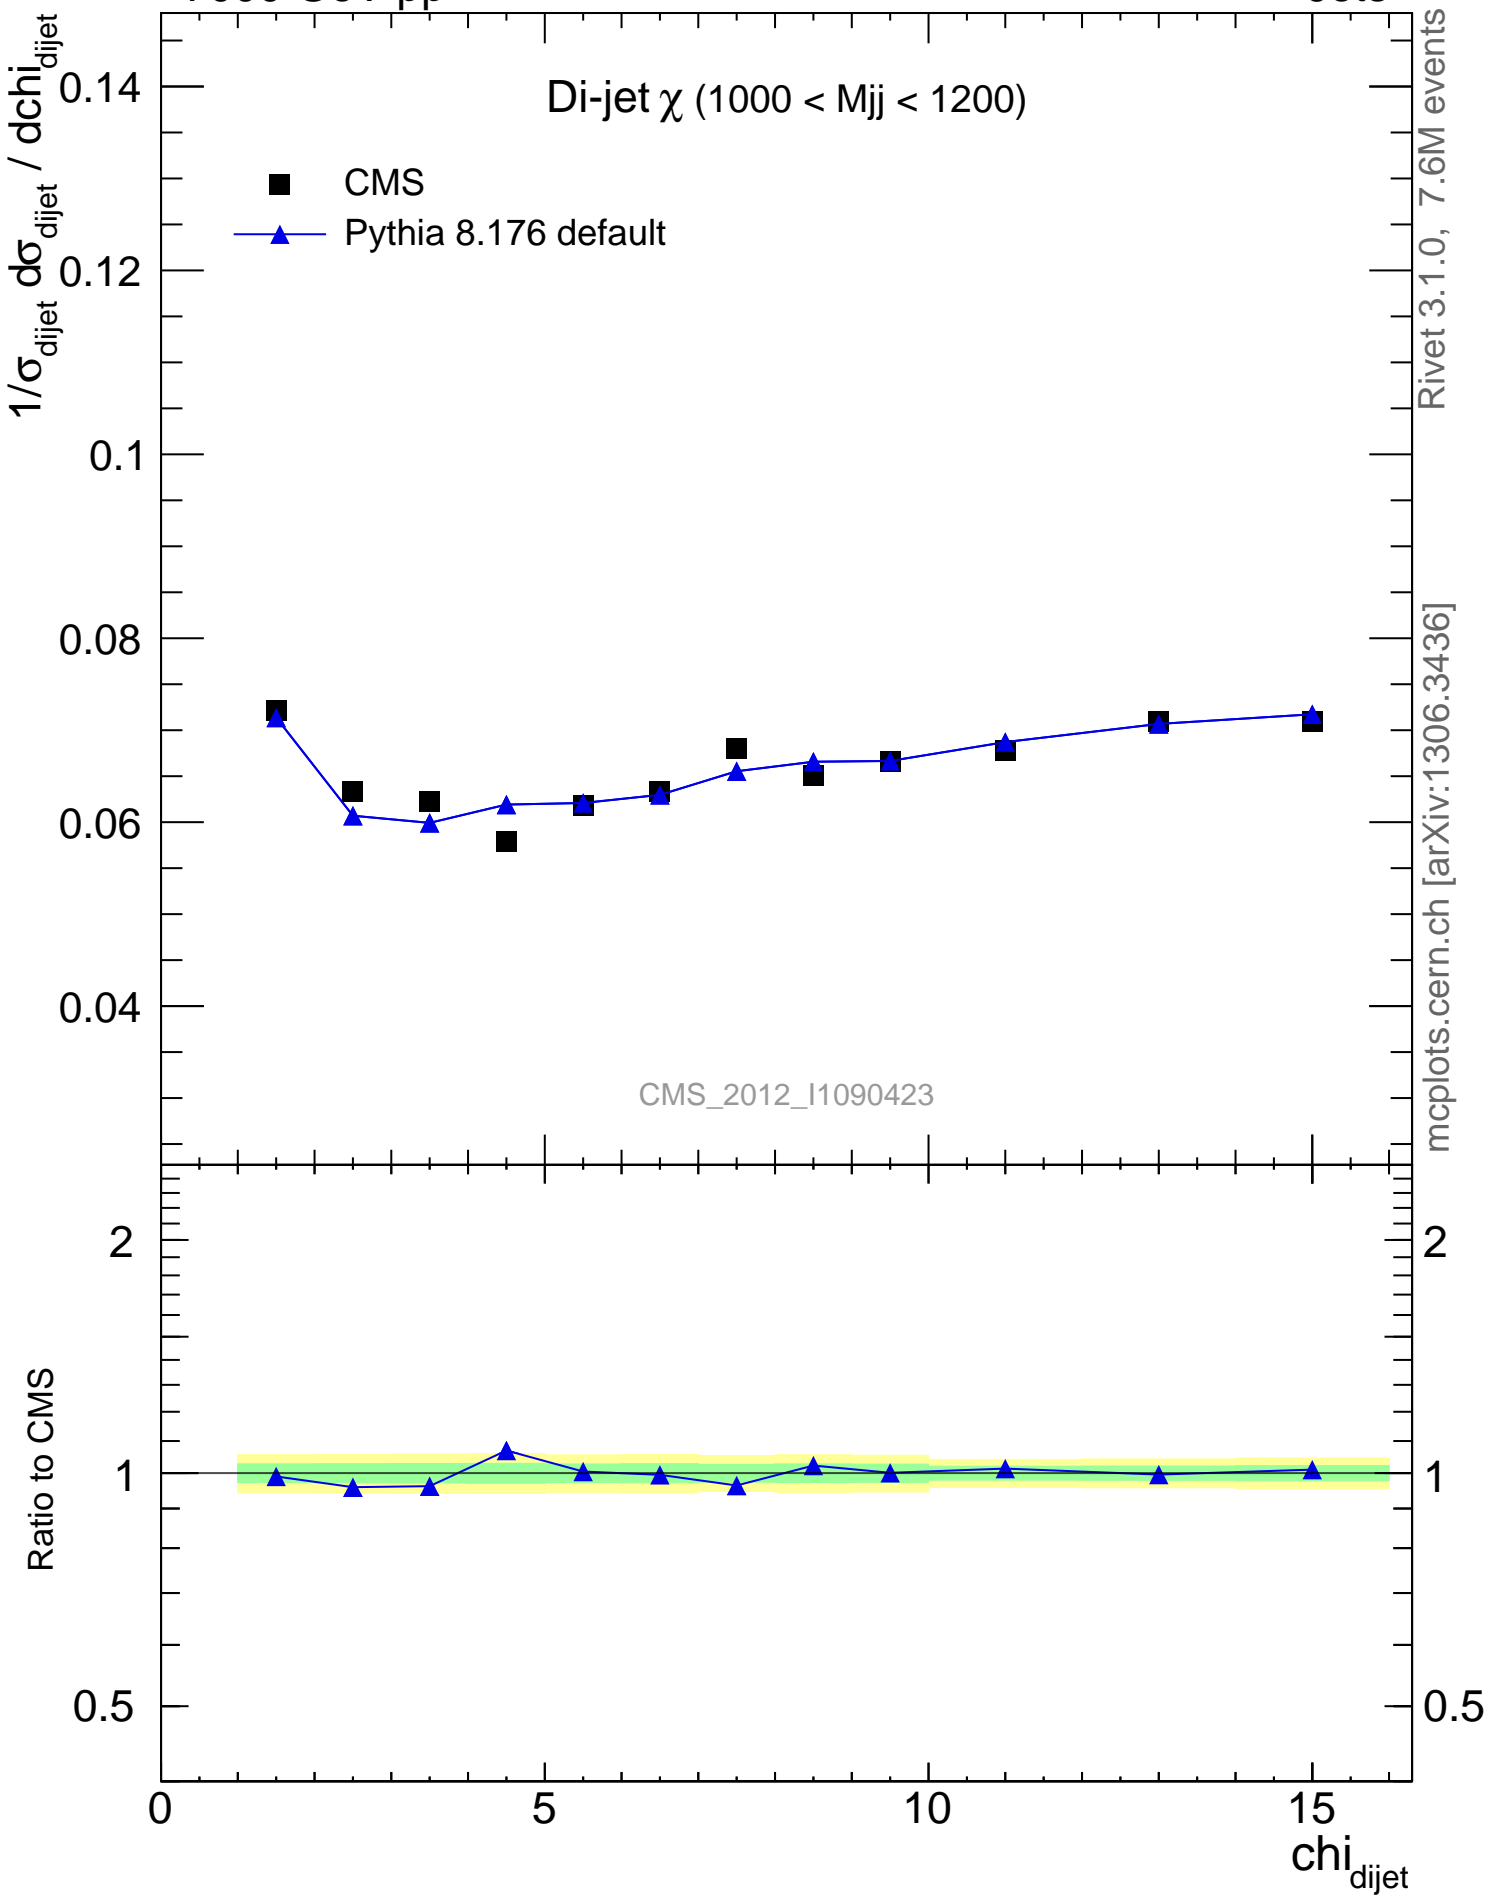

7000 GeV pp

Jets

Di-jet χ ($1000 < M_{jj} < 1200$)

Rivet 3.1.0, 7.6M events
mcplots.cern.ch [arXiv:1306.3436]

CMS_2012_I1090423