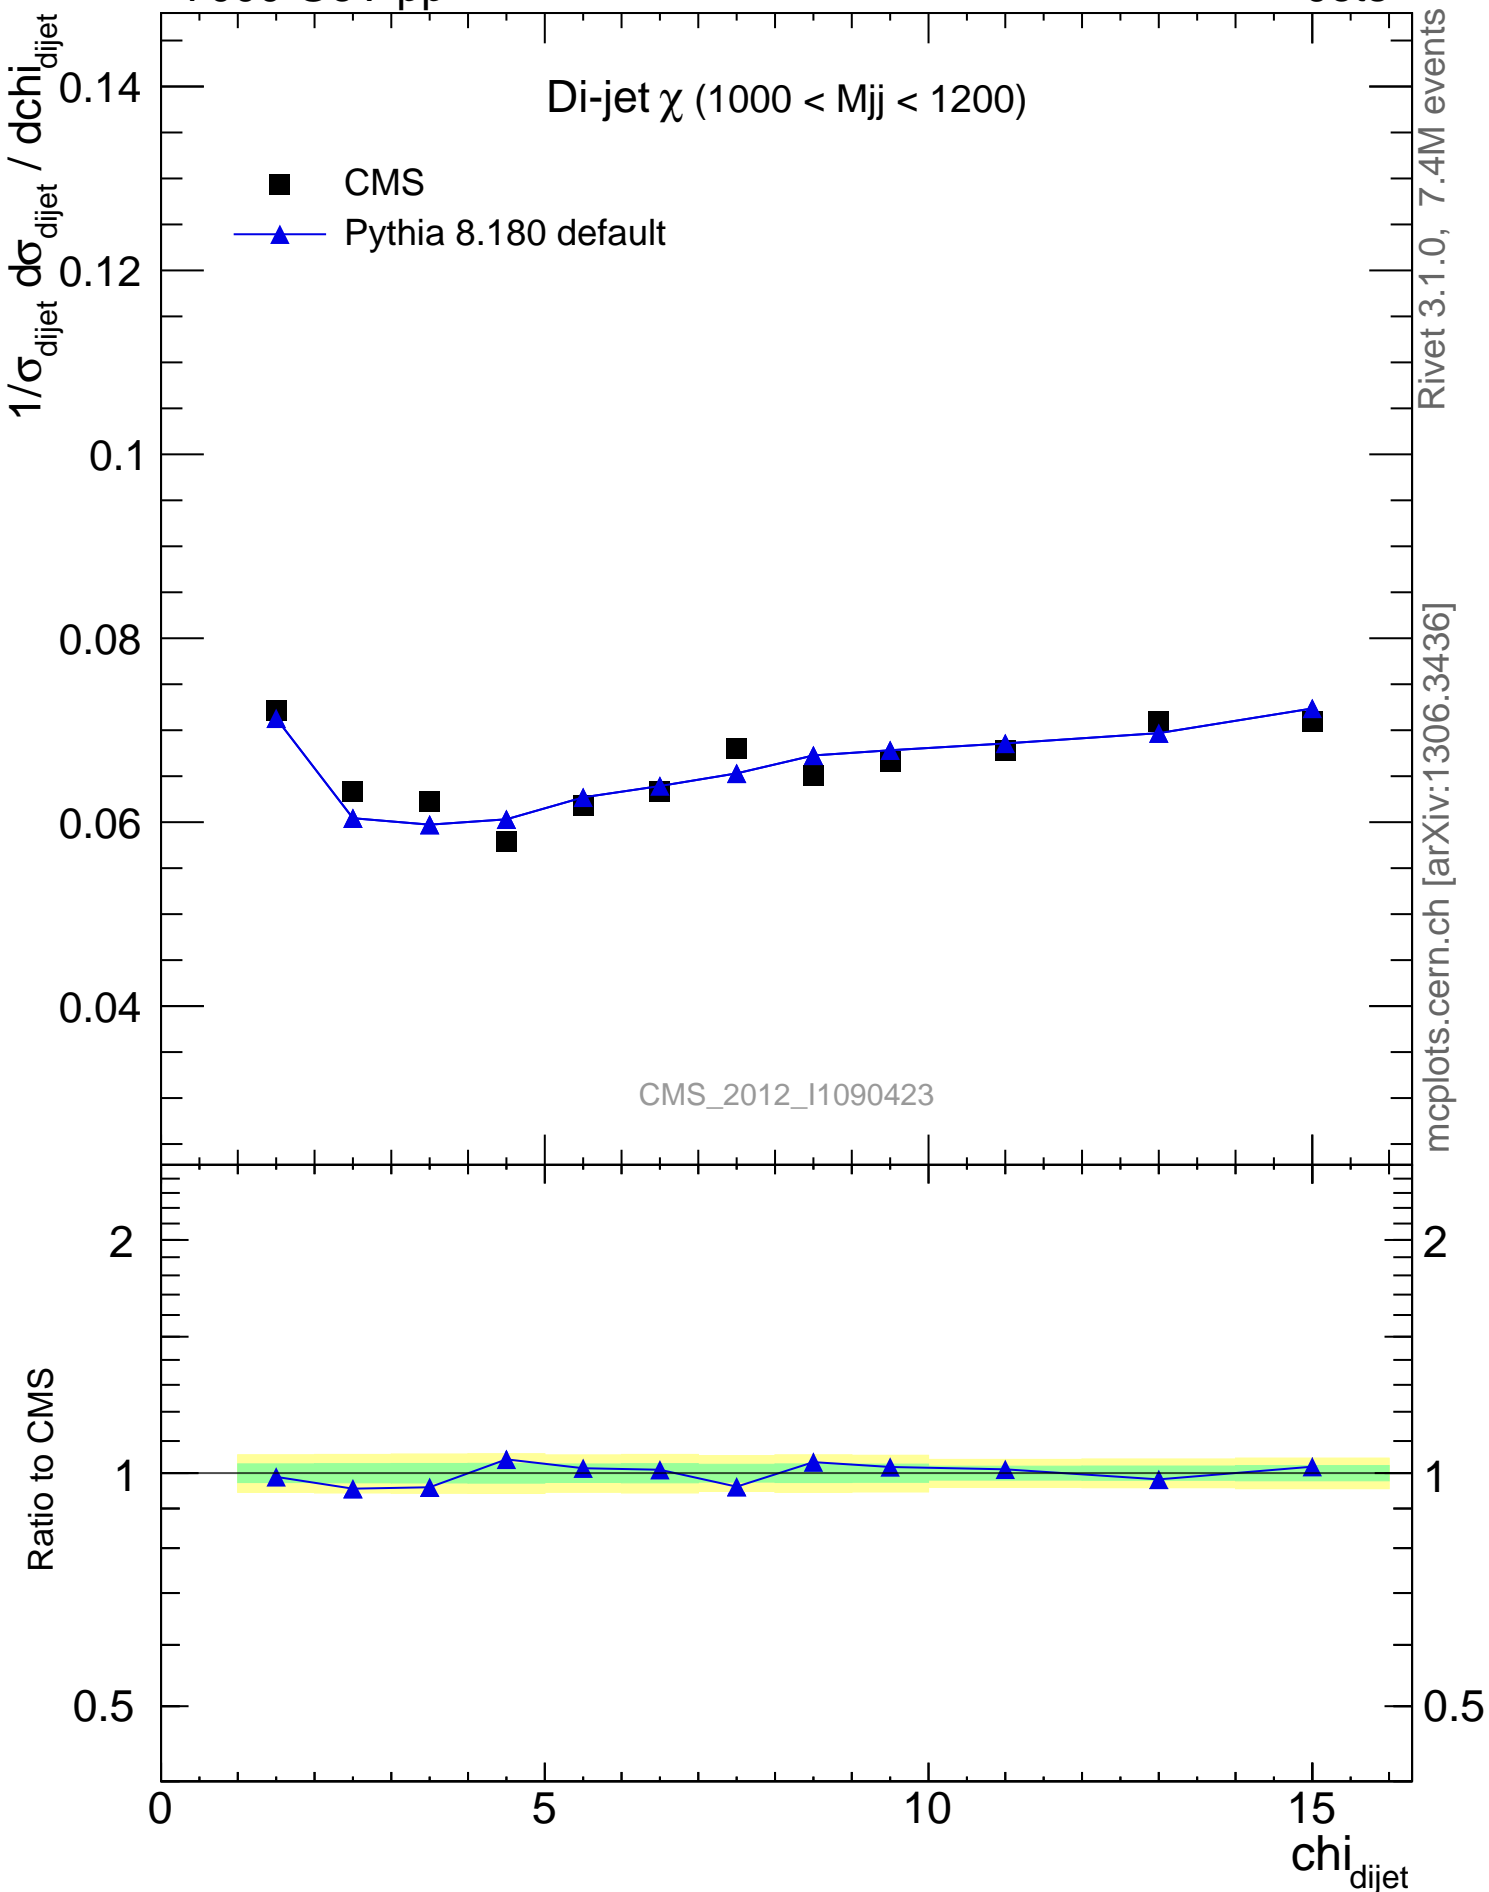

7000 GeV pp

Jets

Di-jet χ ($1000 < M_{jj} < 1200$)

- CMS
- ▲ Pythia 8.180 default

CMS_2012_I1090423

Rivet 3.1.0, 7.4M events
mcplots.cern.ch [arXiv:1306.3436]