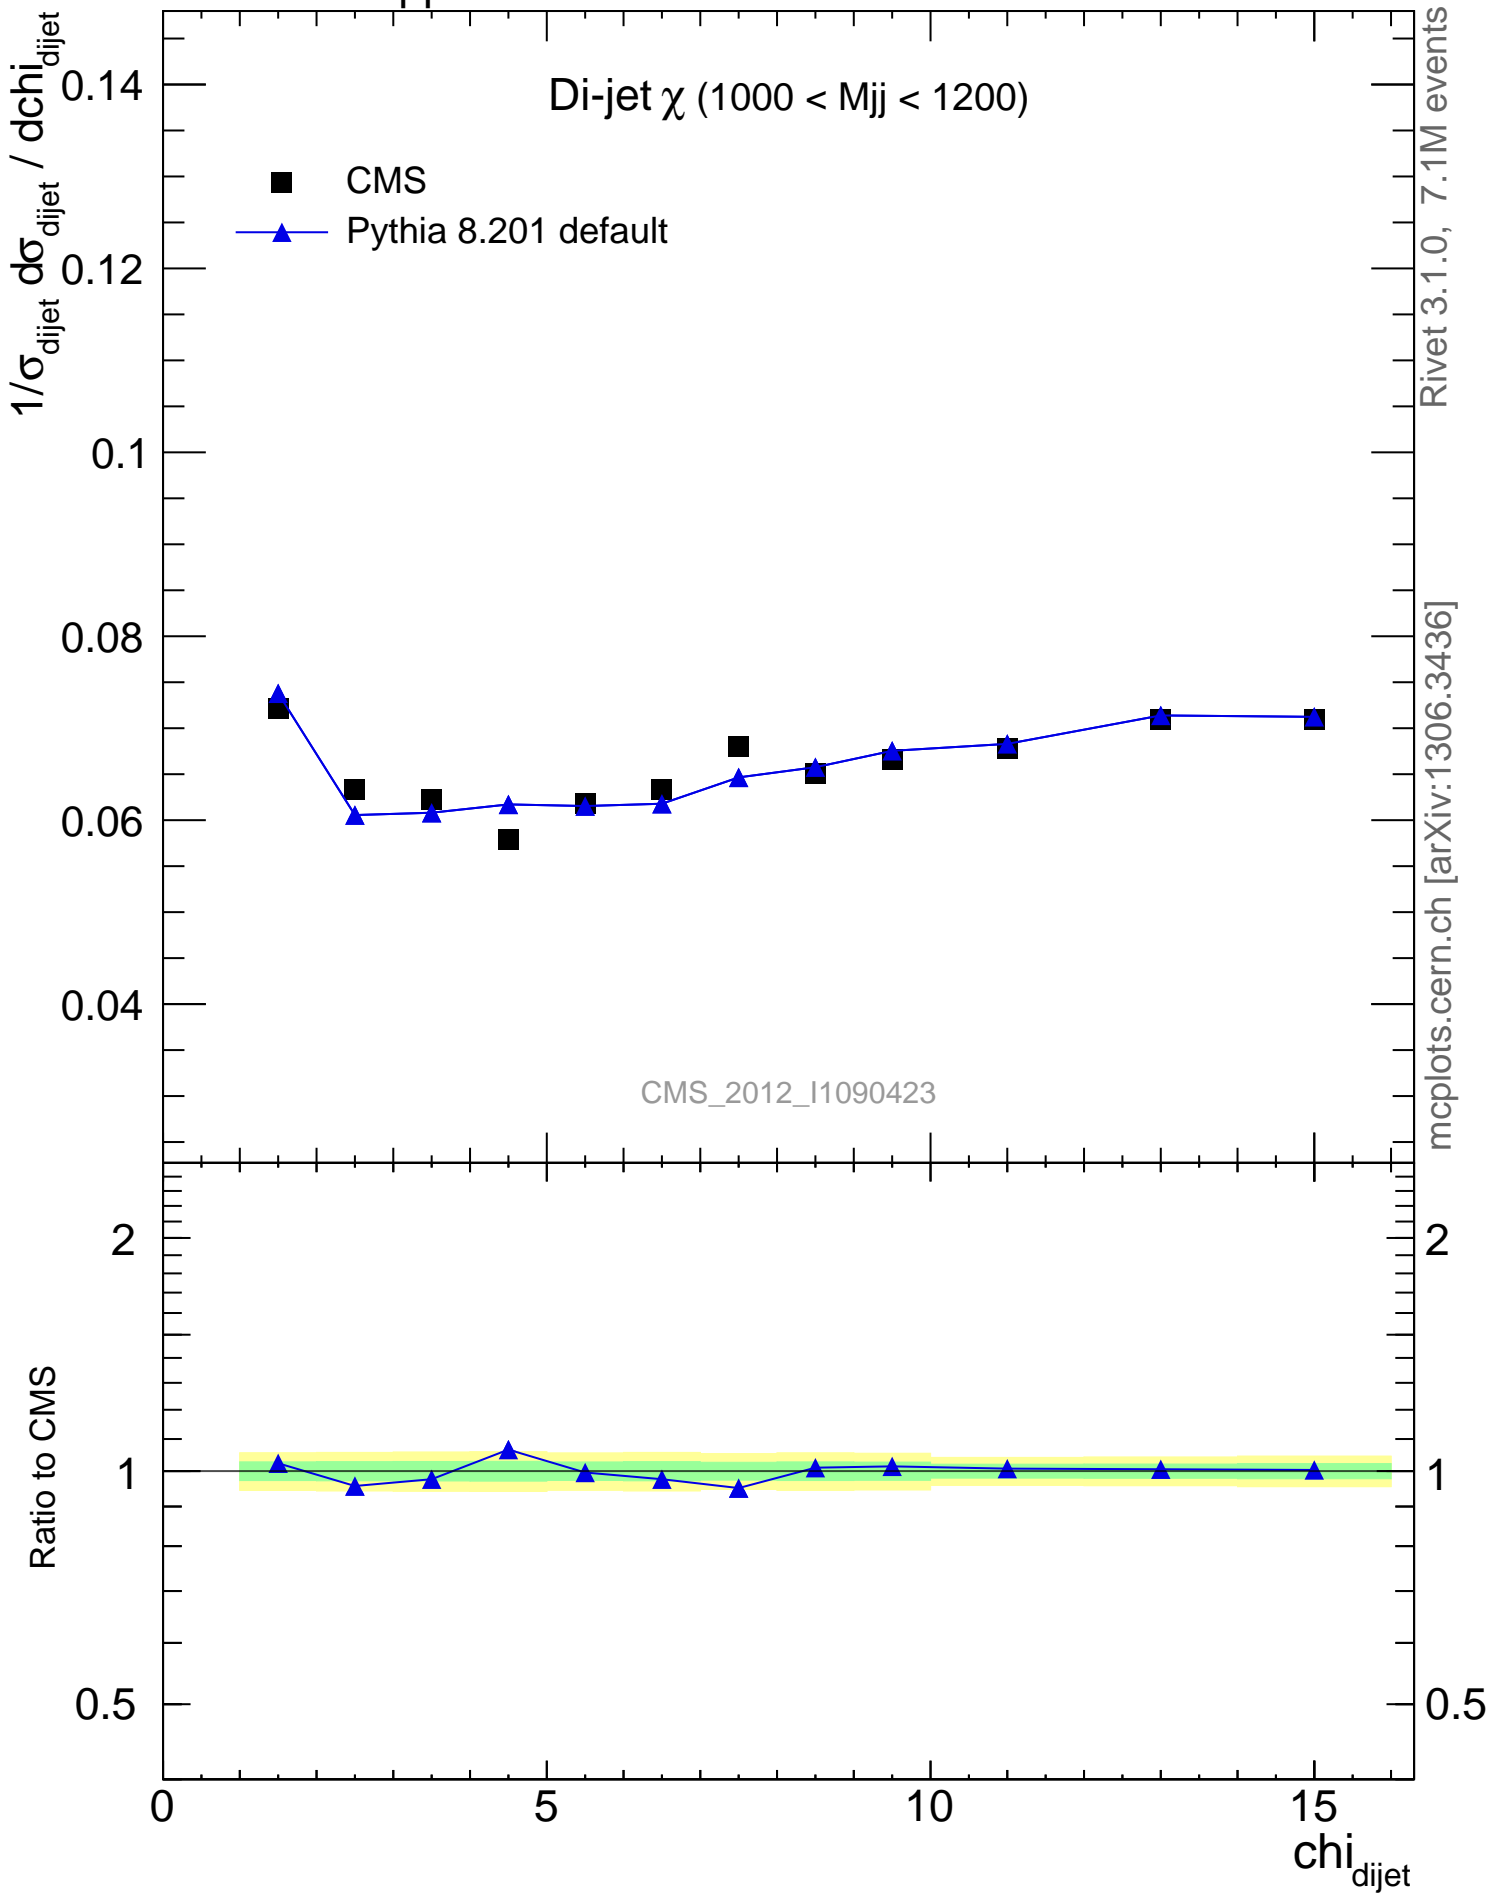

7000 GeV pp

Jets

Di-jet χ ($1000 < M_{jj} < 1200$)

■ CMS
▲ Pythia 8.201 default

CMS_2012_I1090423

mcplots.cern.ch [arXiv:1306.3436]

Rivet 3.1.0, 7.1M events