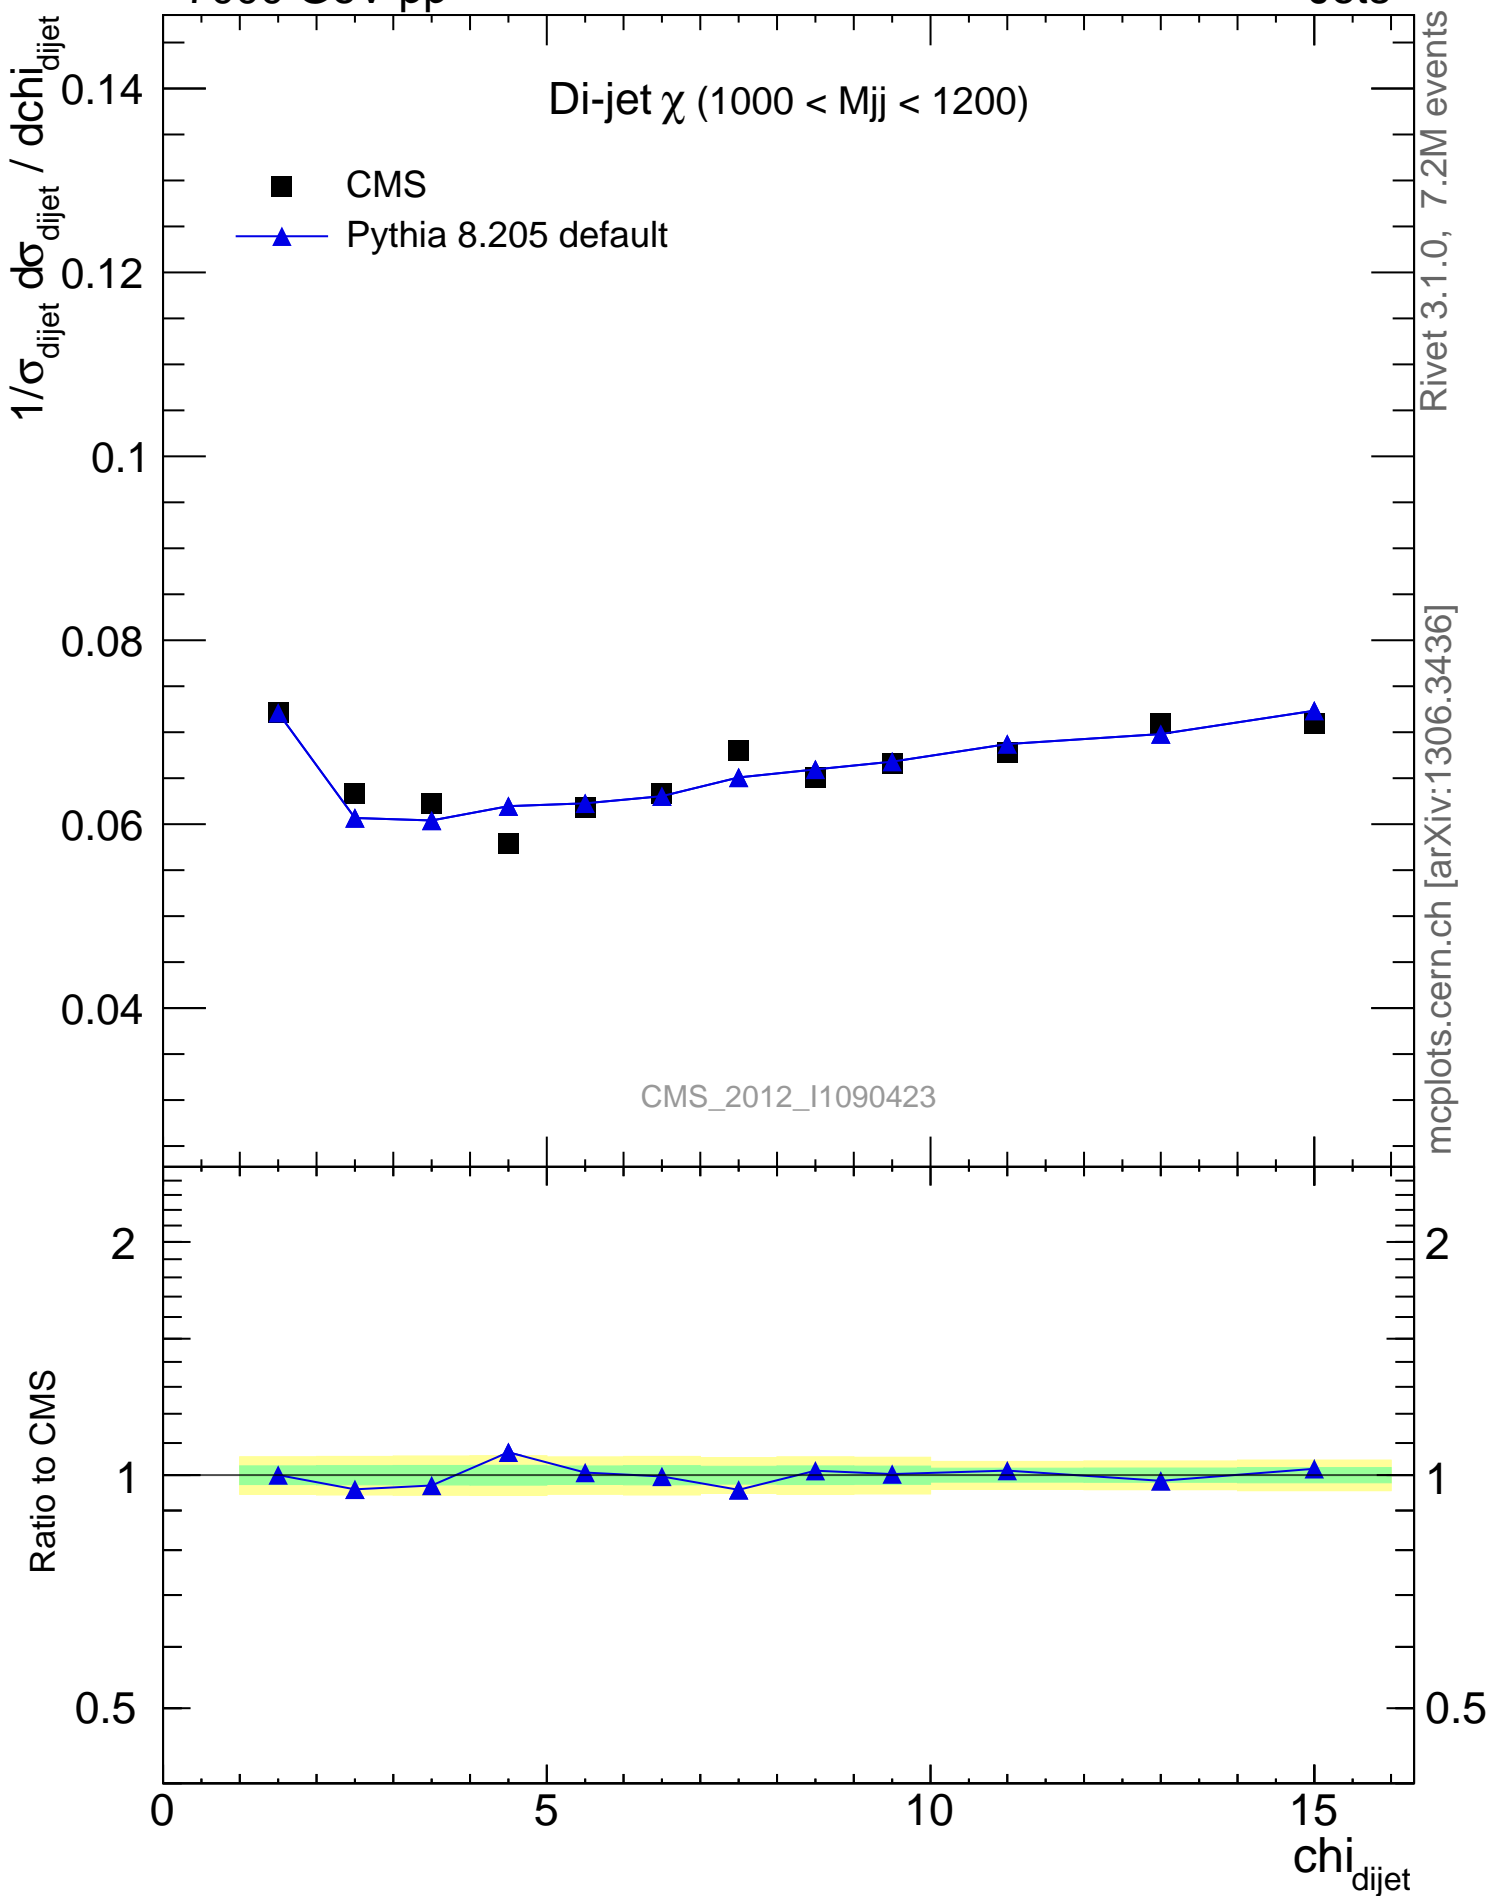

7000 GeV pp

Jets

Di-jet  $\chi$  ( $1000 < M_{jj} < 1200$ )

- CMS
- ▲ Pythia 8.205 default

Rivet 3.1.0, 7.2M events

mcplots.cern.ch [arXiv:1306.3436]

CMS\_2012\_I1090423