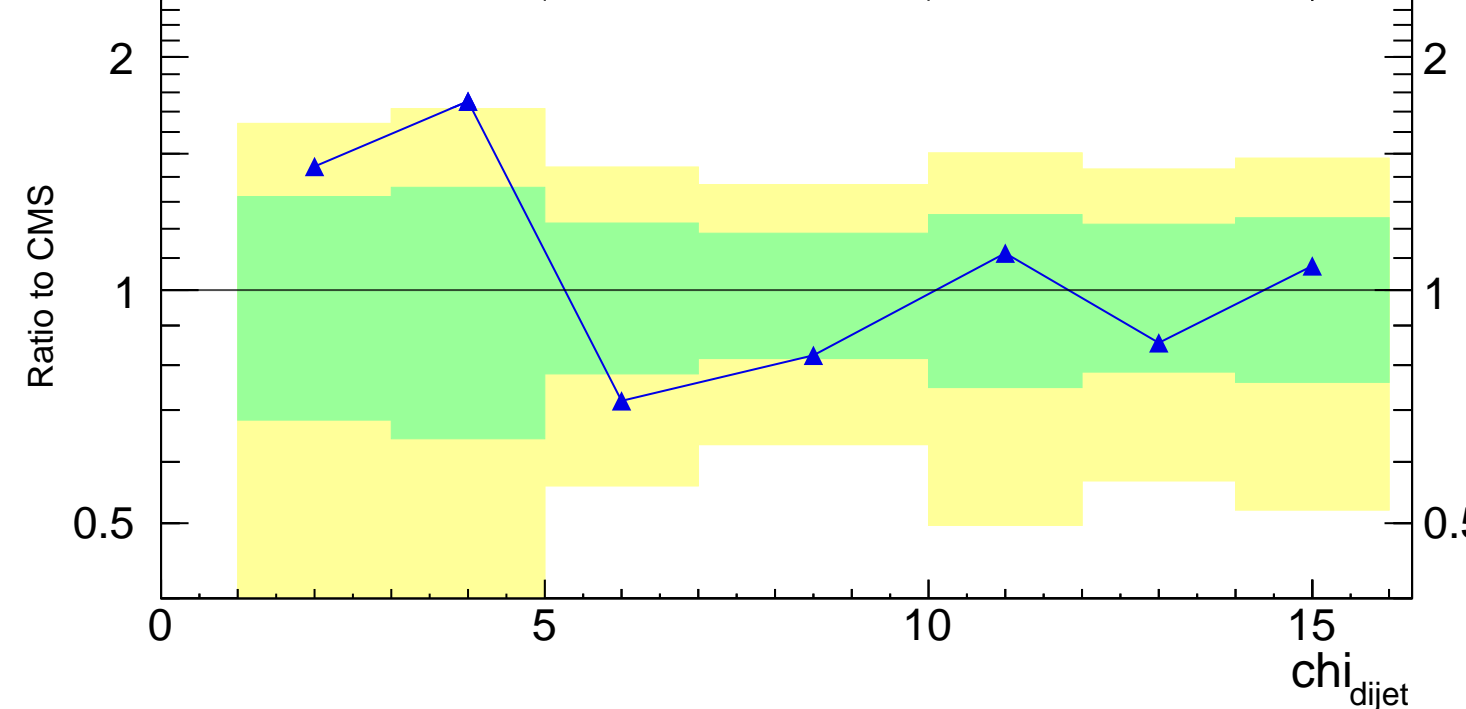

7000 GeV pp

Jets

Di-jet χ ($3000 < M_{jj}$)

Rivet 3.1.0, 7.2M events
mcplots.cern.ch [arXiv:1306.3436]