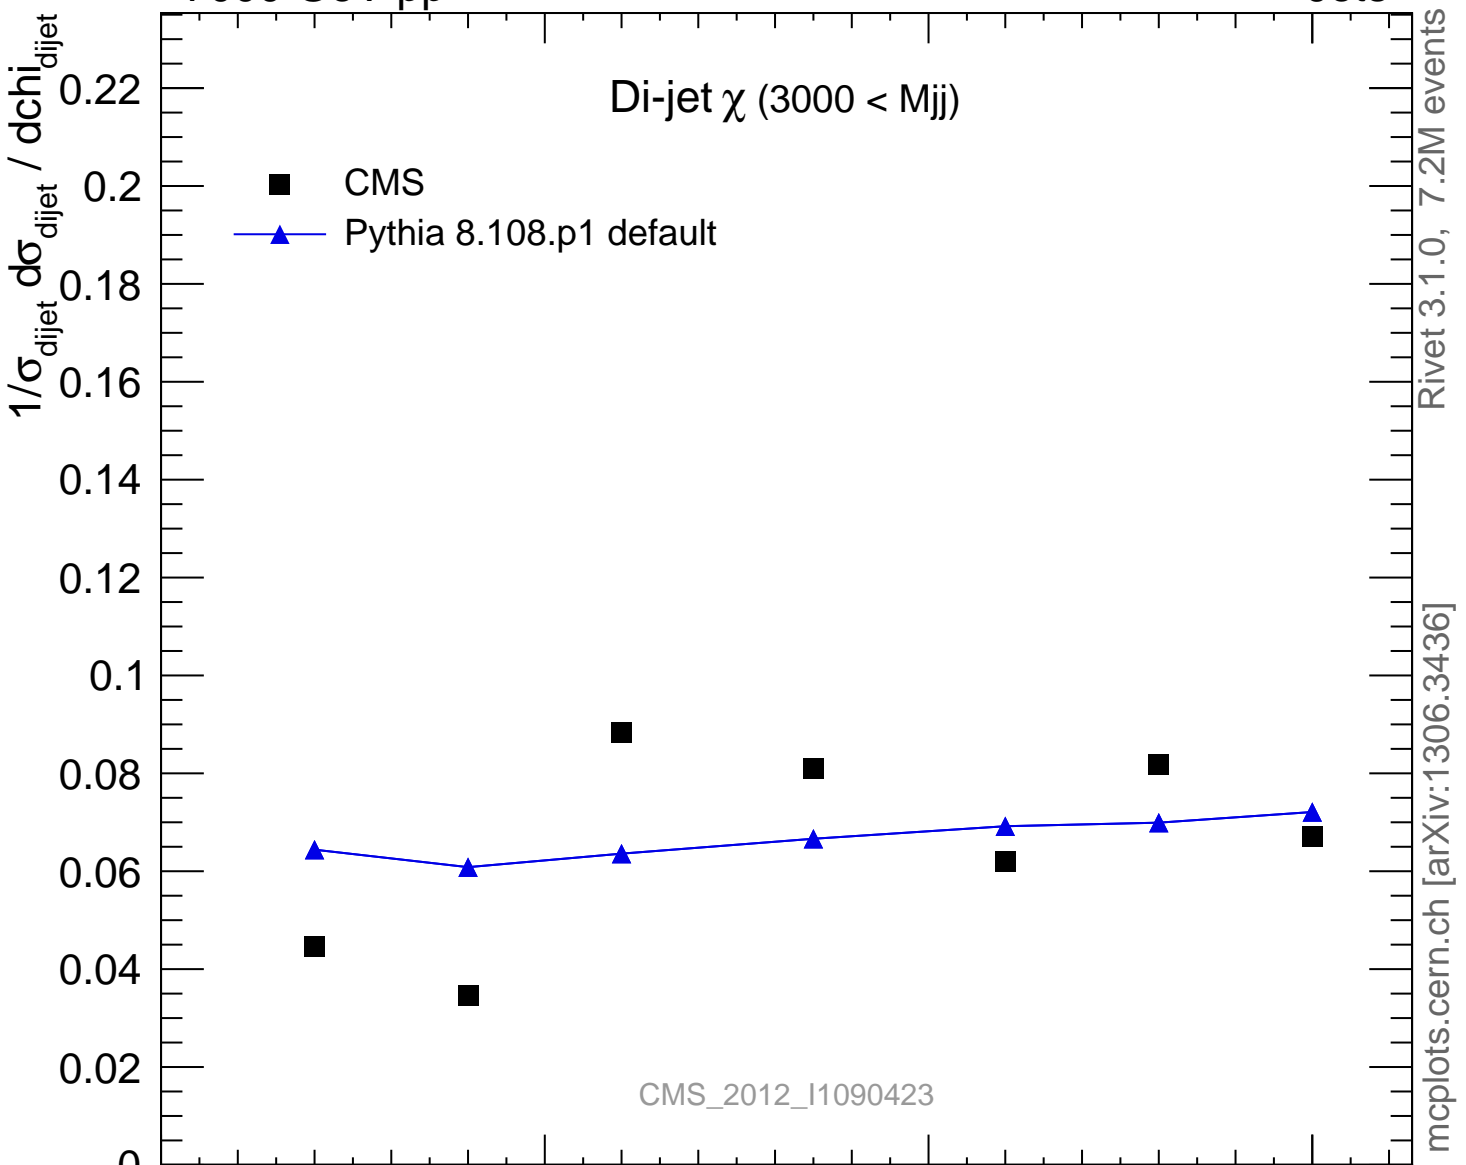

7000 GeV pp

Jets

Di-jet χ ($3000 < M_{jj}$)

Rivet 3.1.0, 7.2M events
mcplots.cern.ch [arXiv:1306.3436]