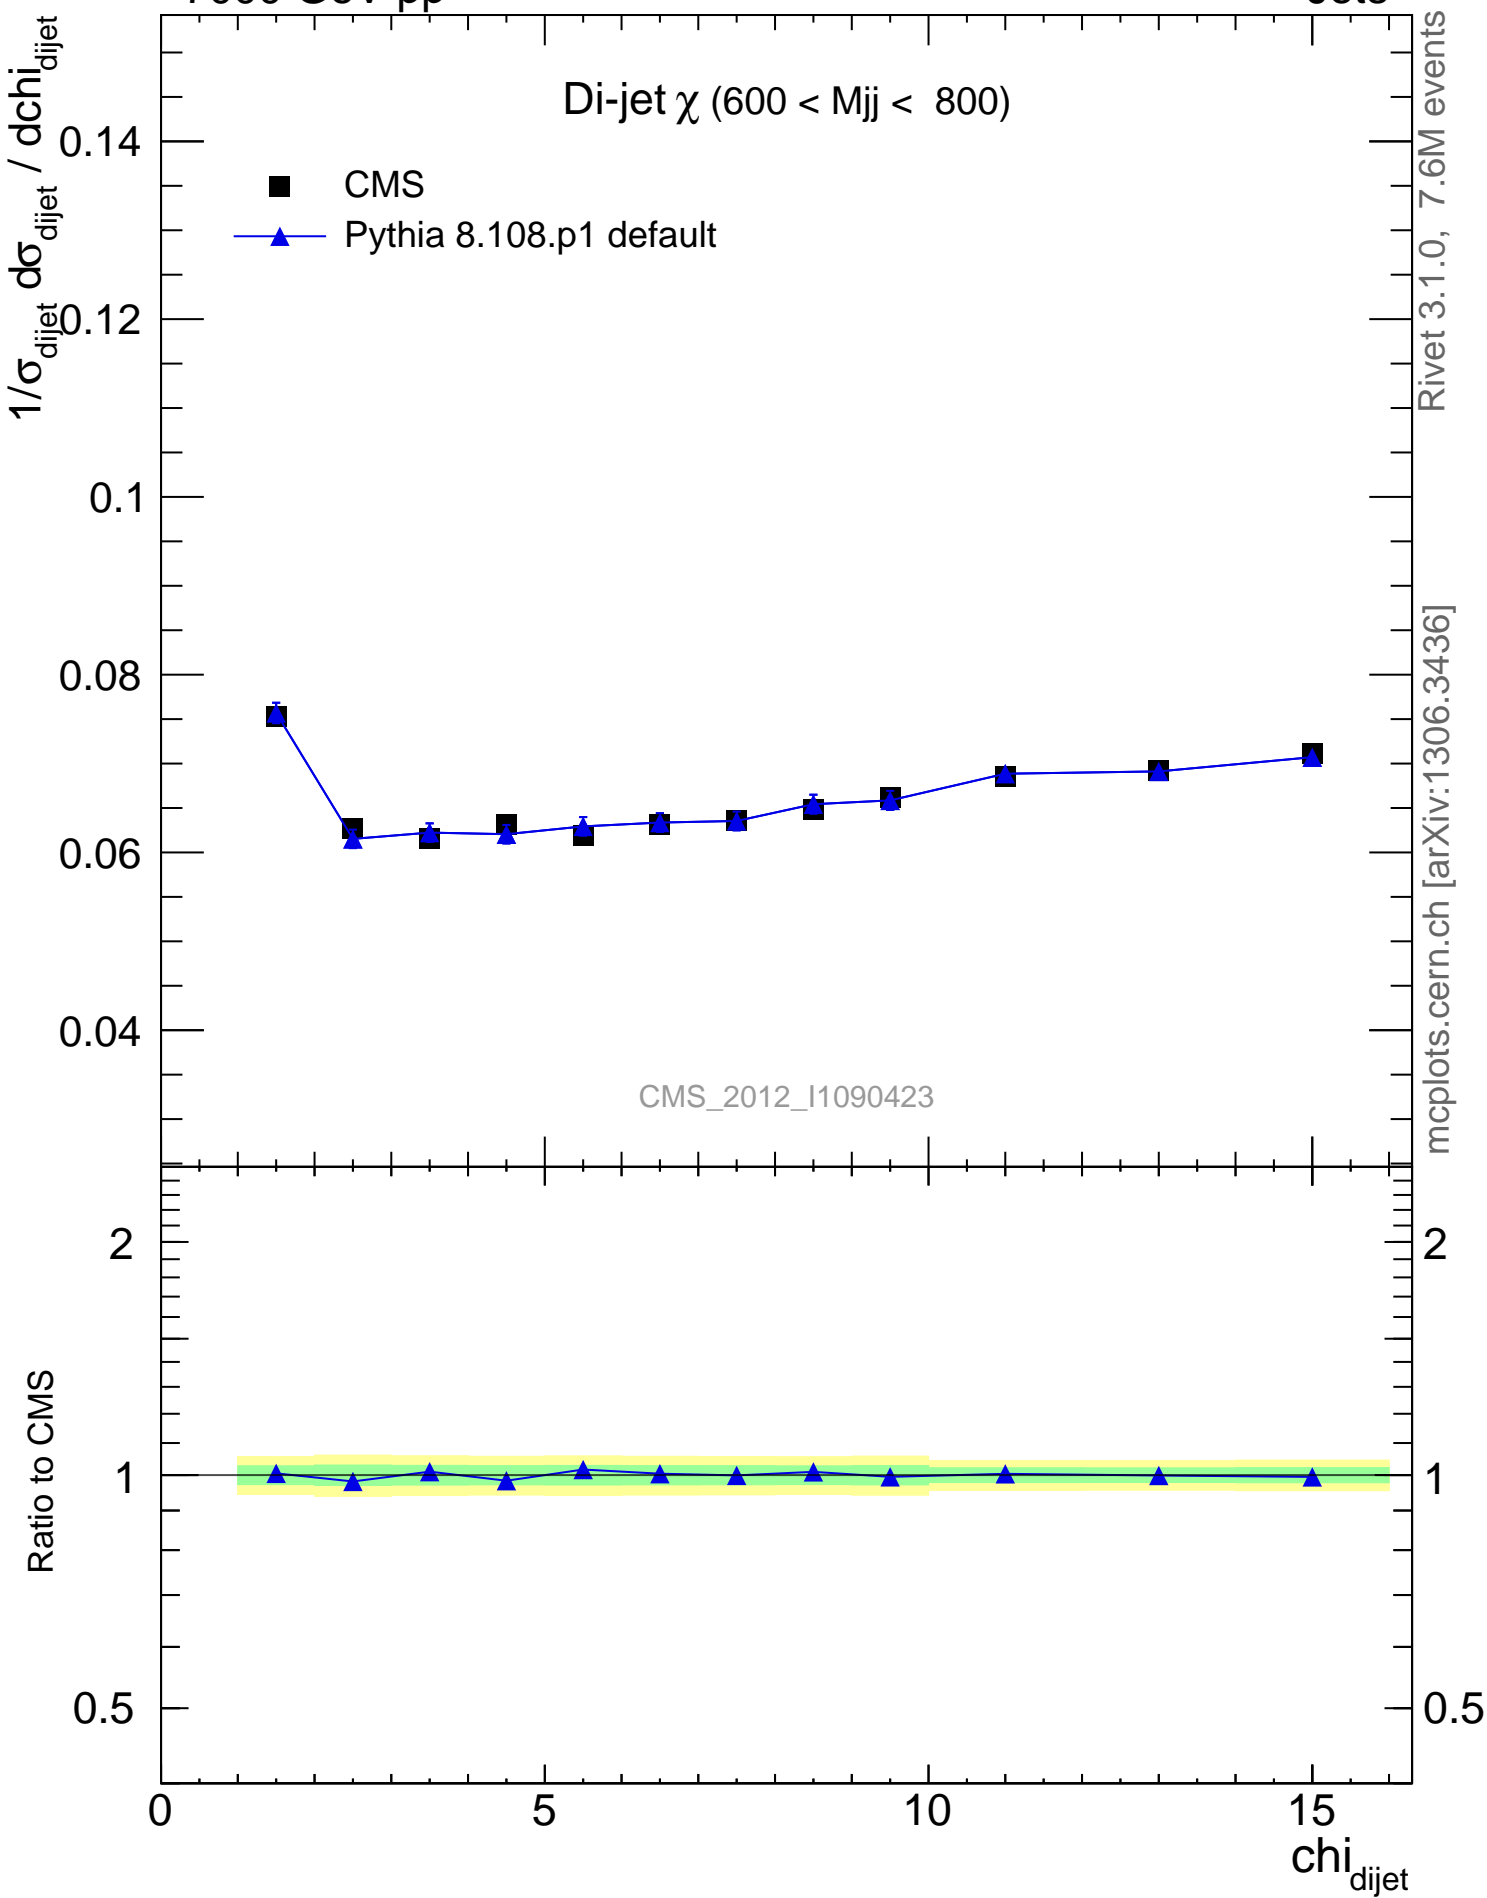

7000 GeV pp

Jets

Di-jet χ ($600 < M_{jj} < 800$)

Rivet 3.1.0, 7.6M events

mcplots.cern.ch [arXiv:1306.3436]

CMS_2012_I1090423