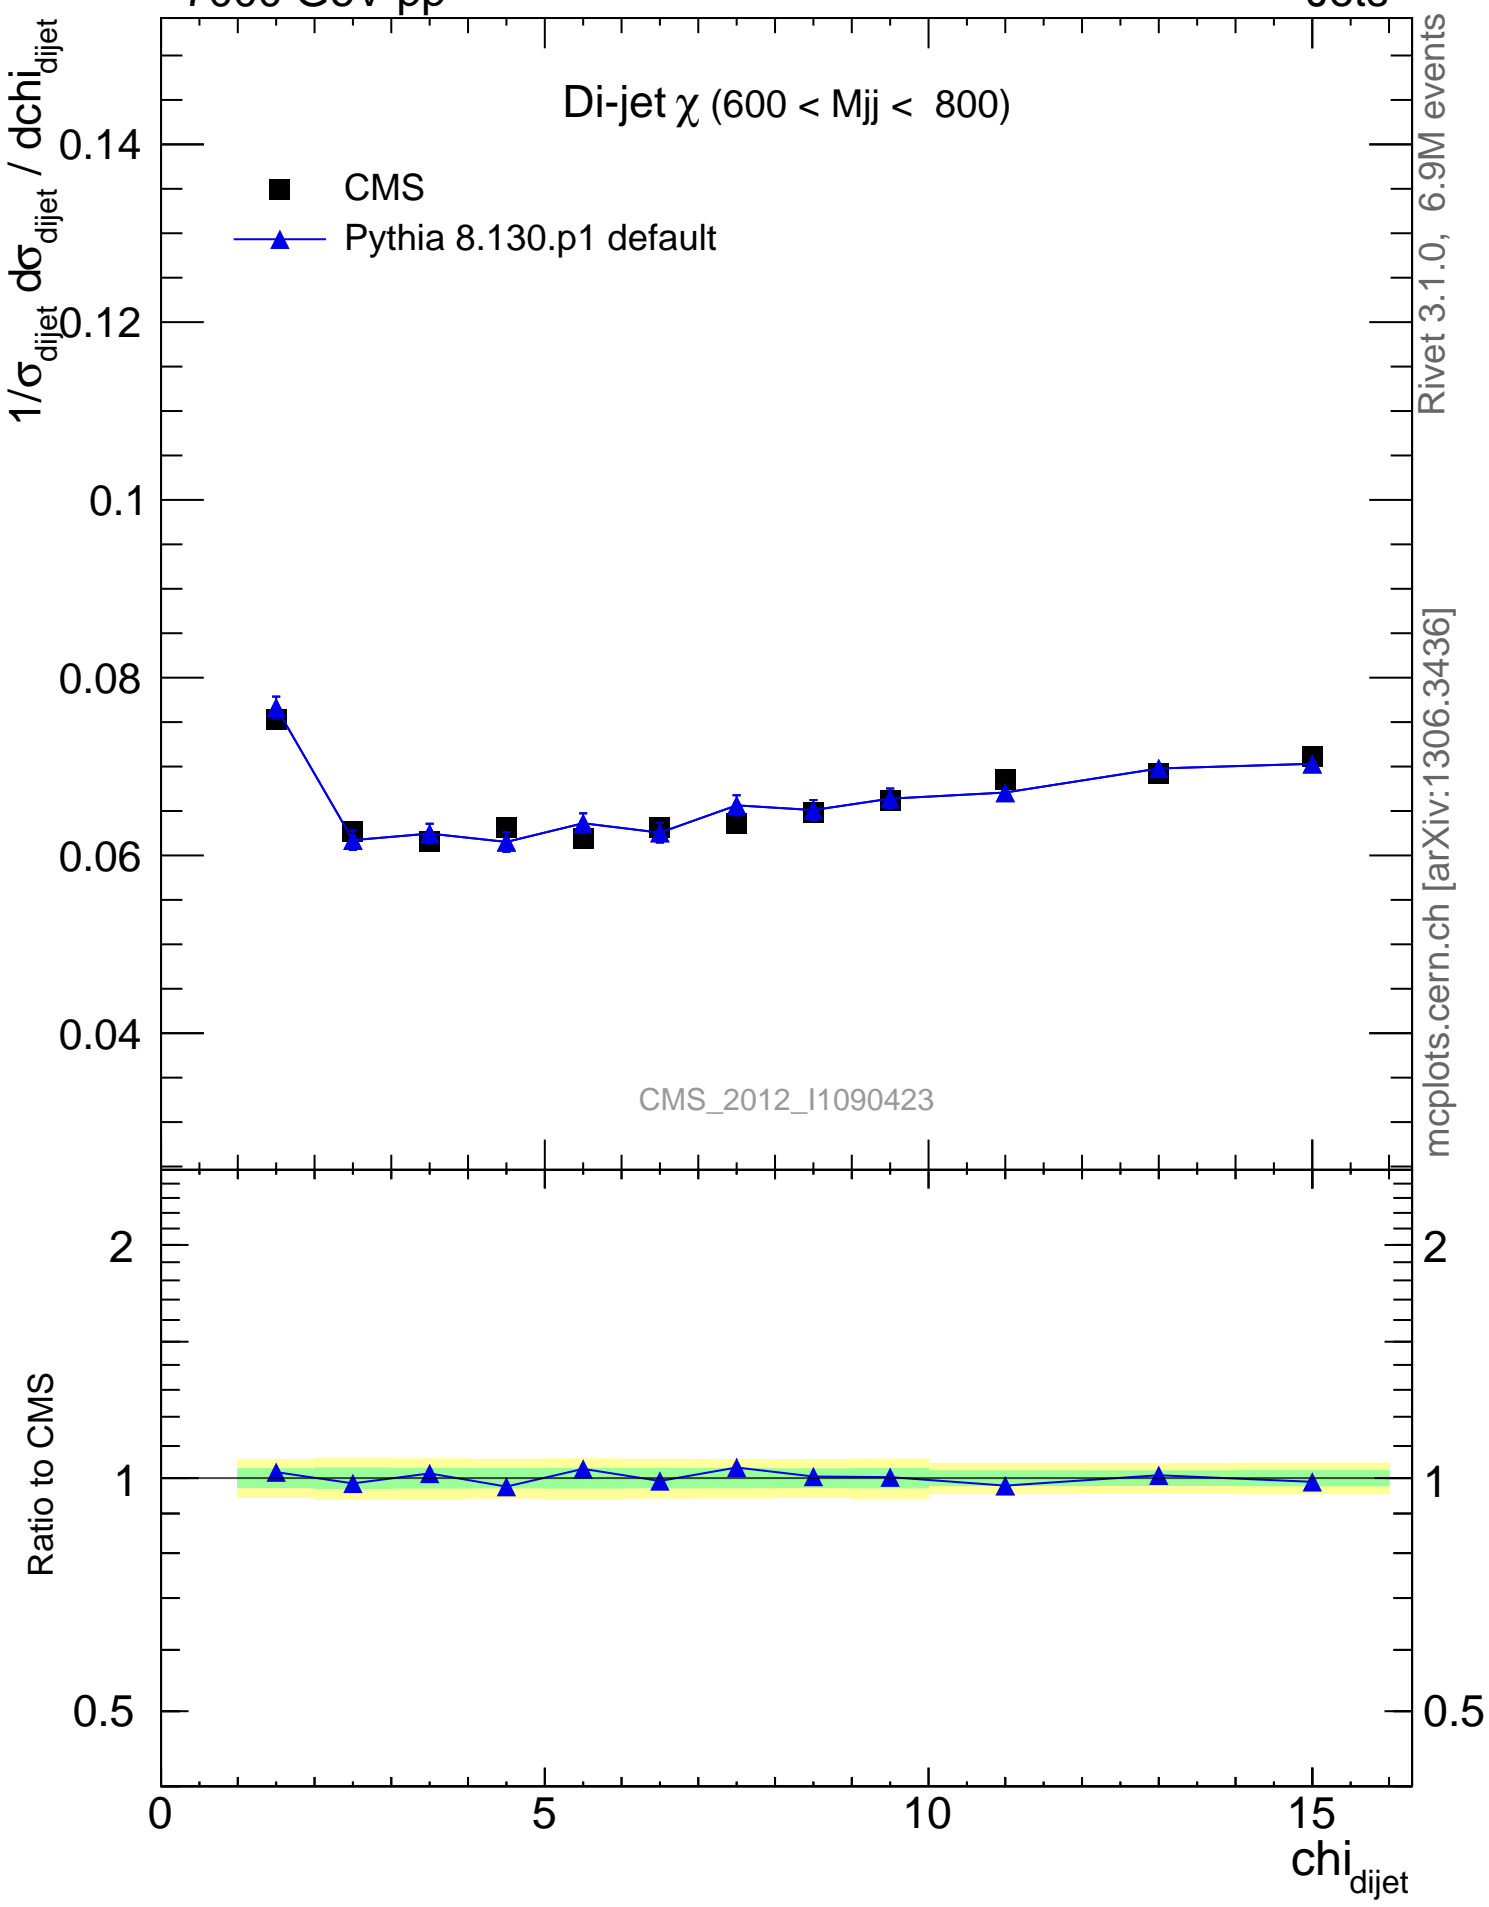

7000 GeV pp

Jets

Di-jet  $\chi$  ( $600 < M_{jj} < 800$ )

Rivet 3.1.0, 6.9M events  
mcplots.cern.ch [arXiv:1306.3436]