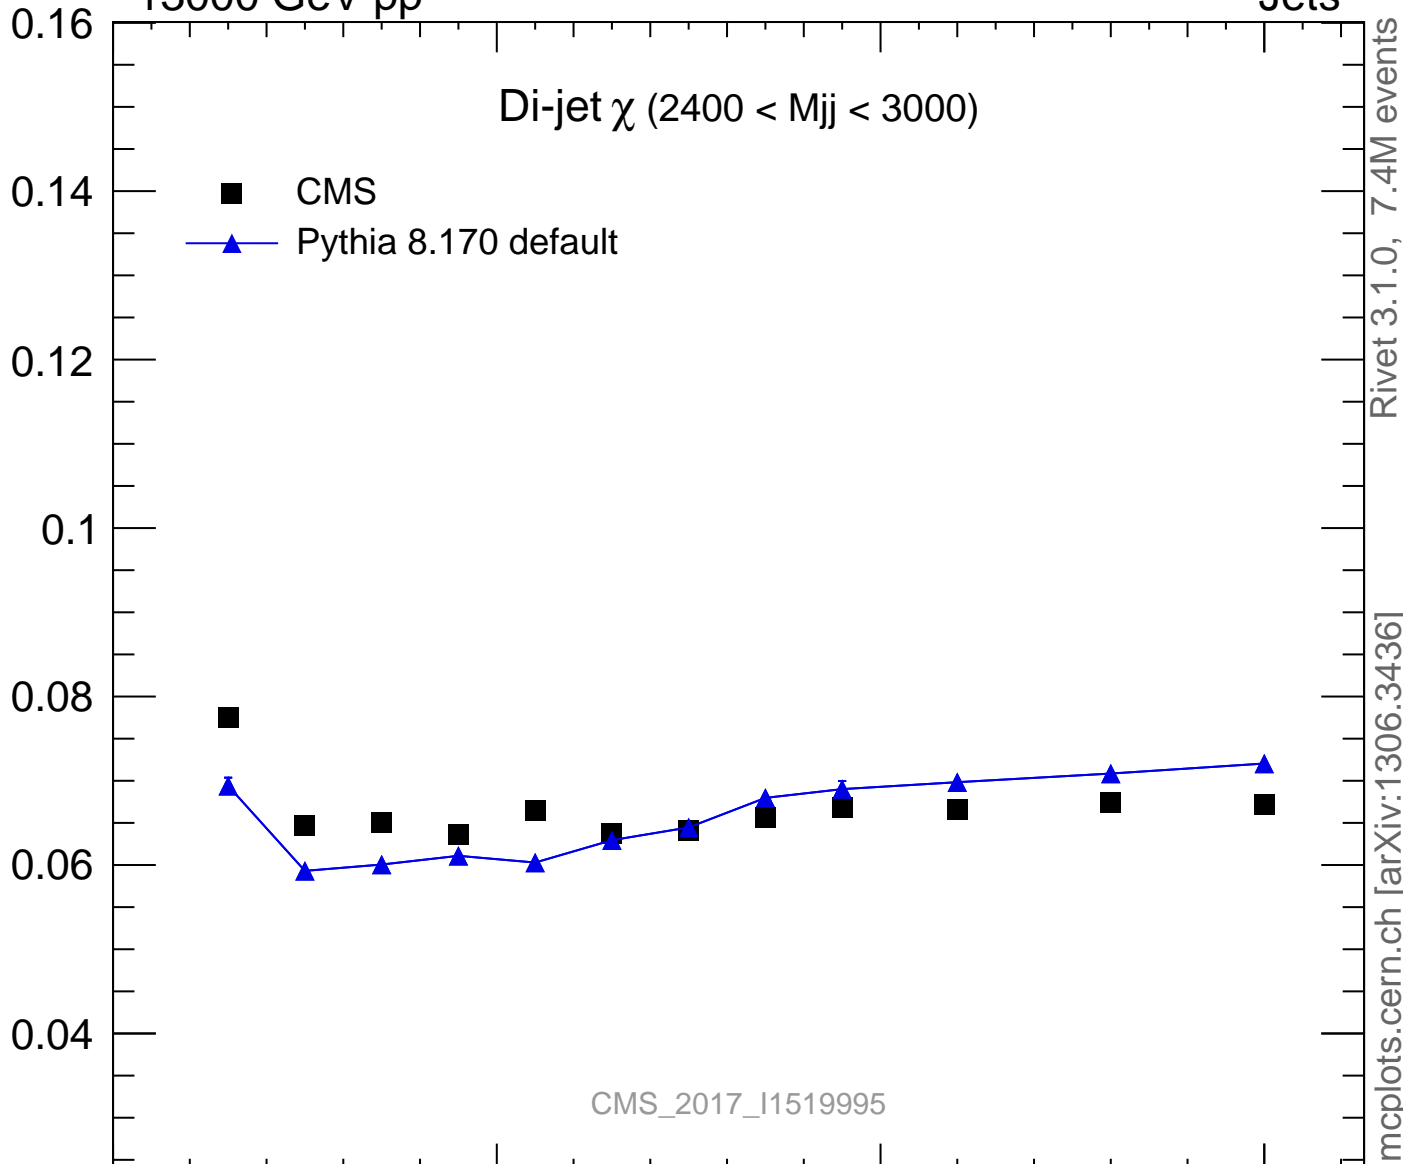

Di-jet χ ($2400 < M_{jj} < 3000$)

CMS_2017_I1519995