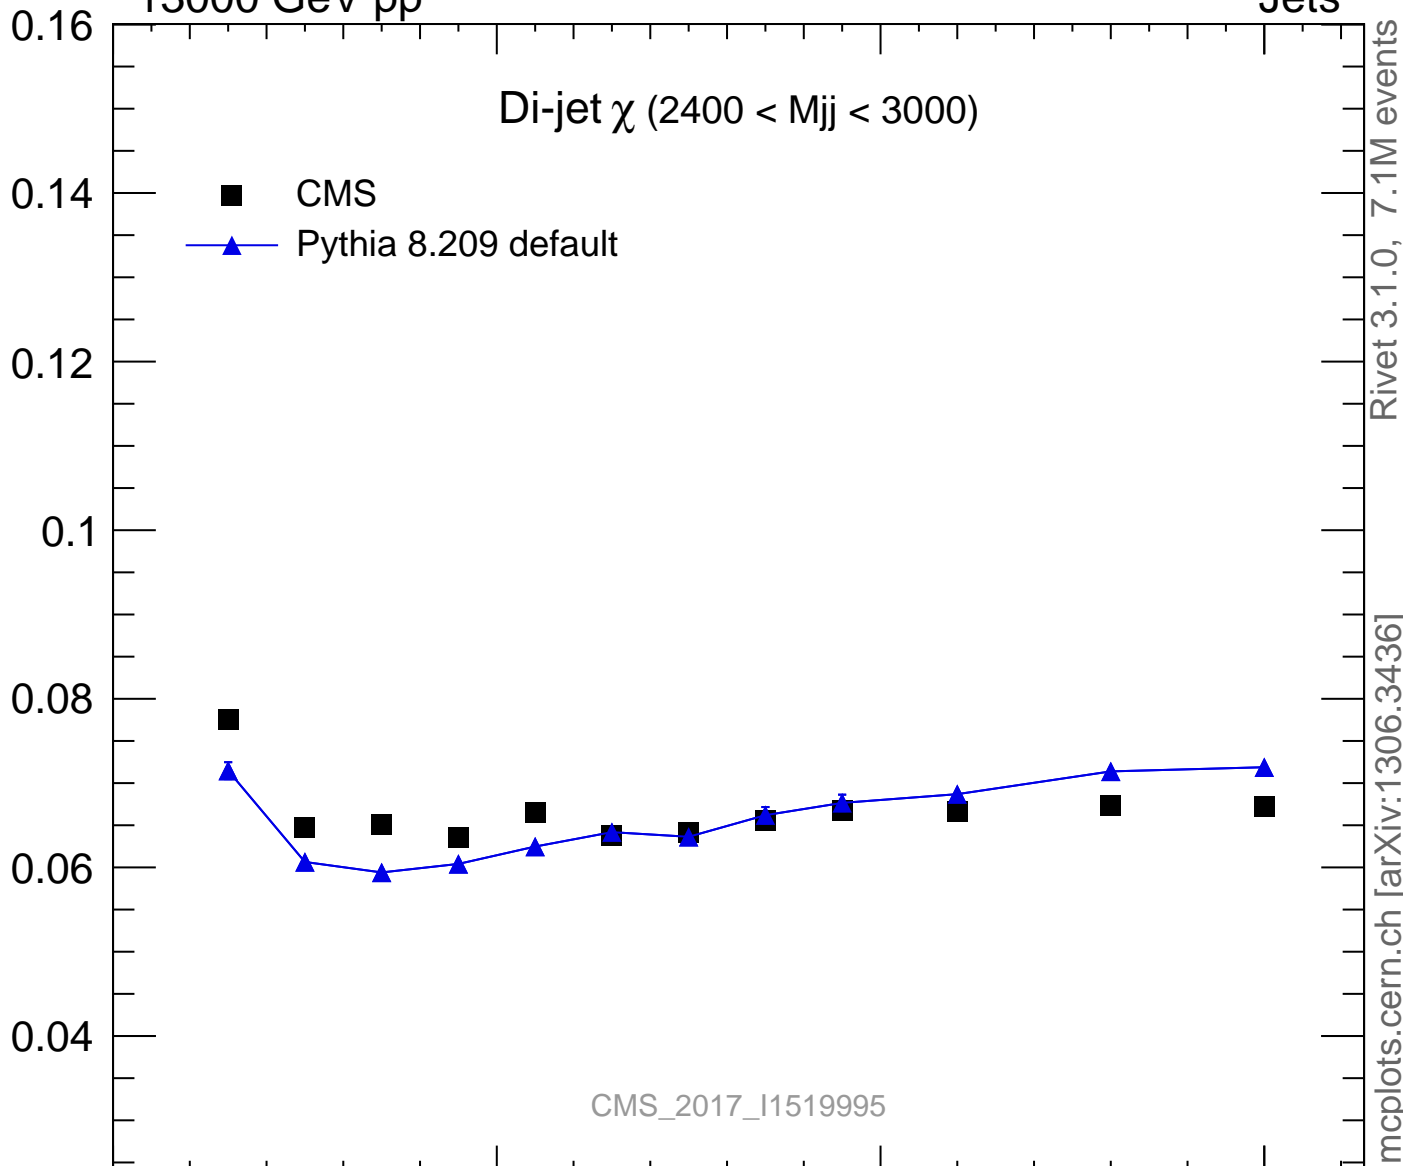

13000 GeV pp

Jets

Di-jet χ ($2400 < M_{jj} < 3000$)

CMS_2017_I1519995

Rivet 3.1.0, 7.1M events

mcplots.cern.ch [arXiv:1306.3436]