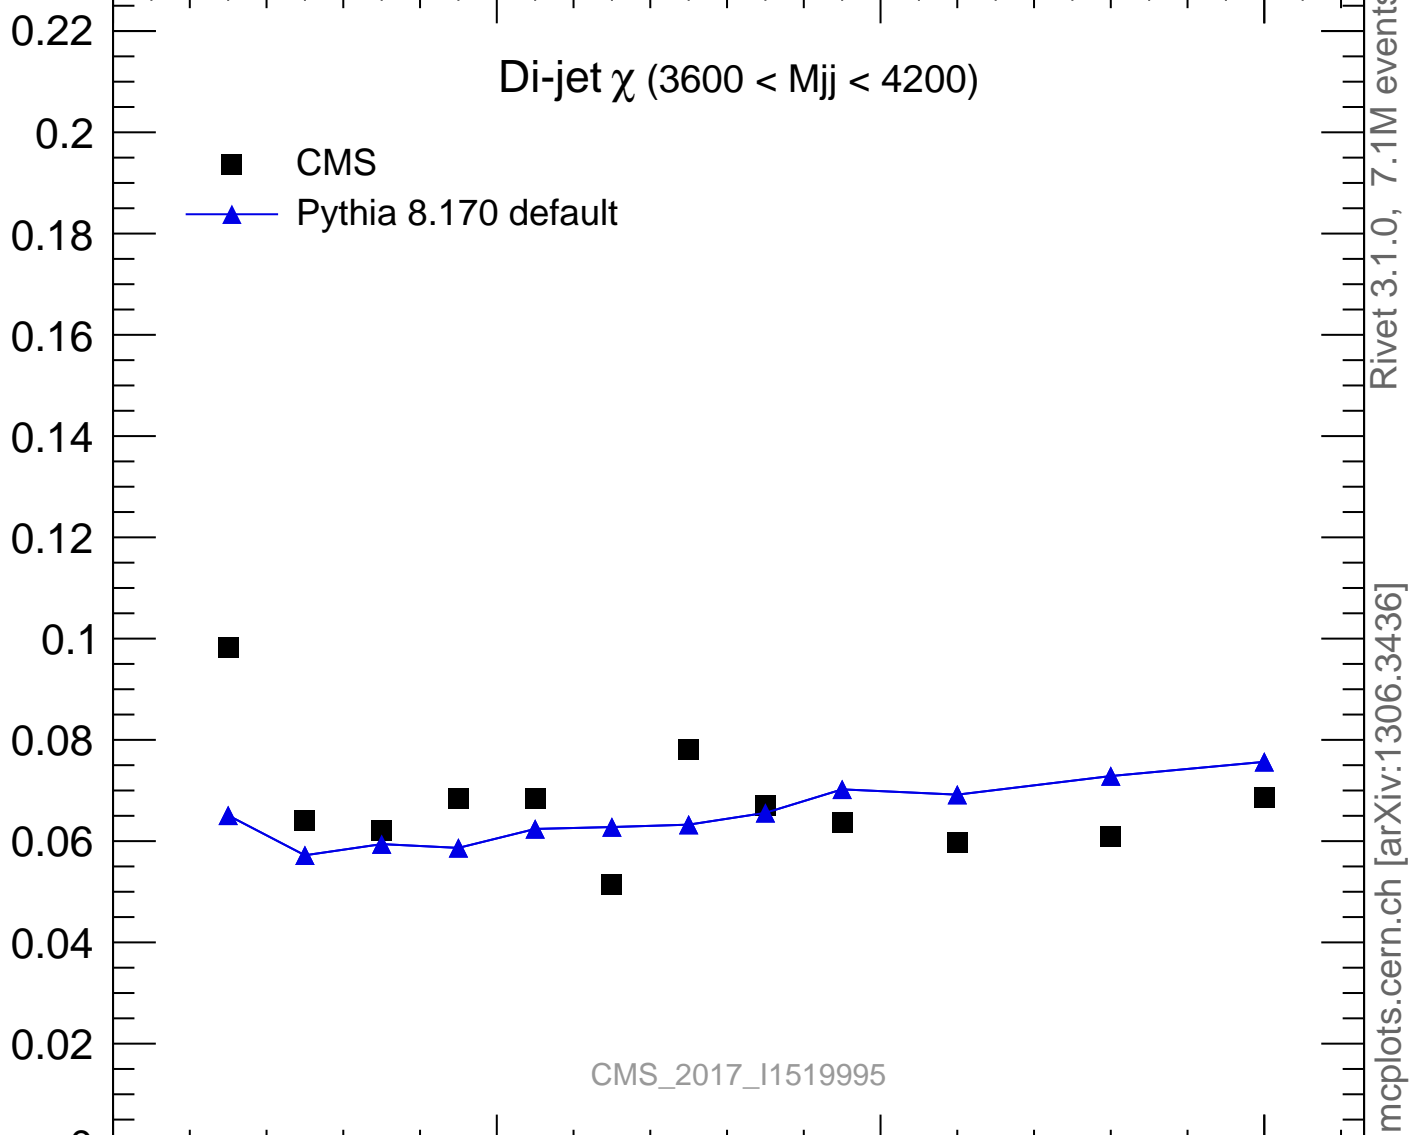

Di-jet χ ($3600 < M_{jj} < 4200$)

CMS_2017_I1519995

Rivet 3.1.0, 7.1M events
mcplots.cern.ch [arXiv:1306.3436]