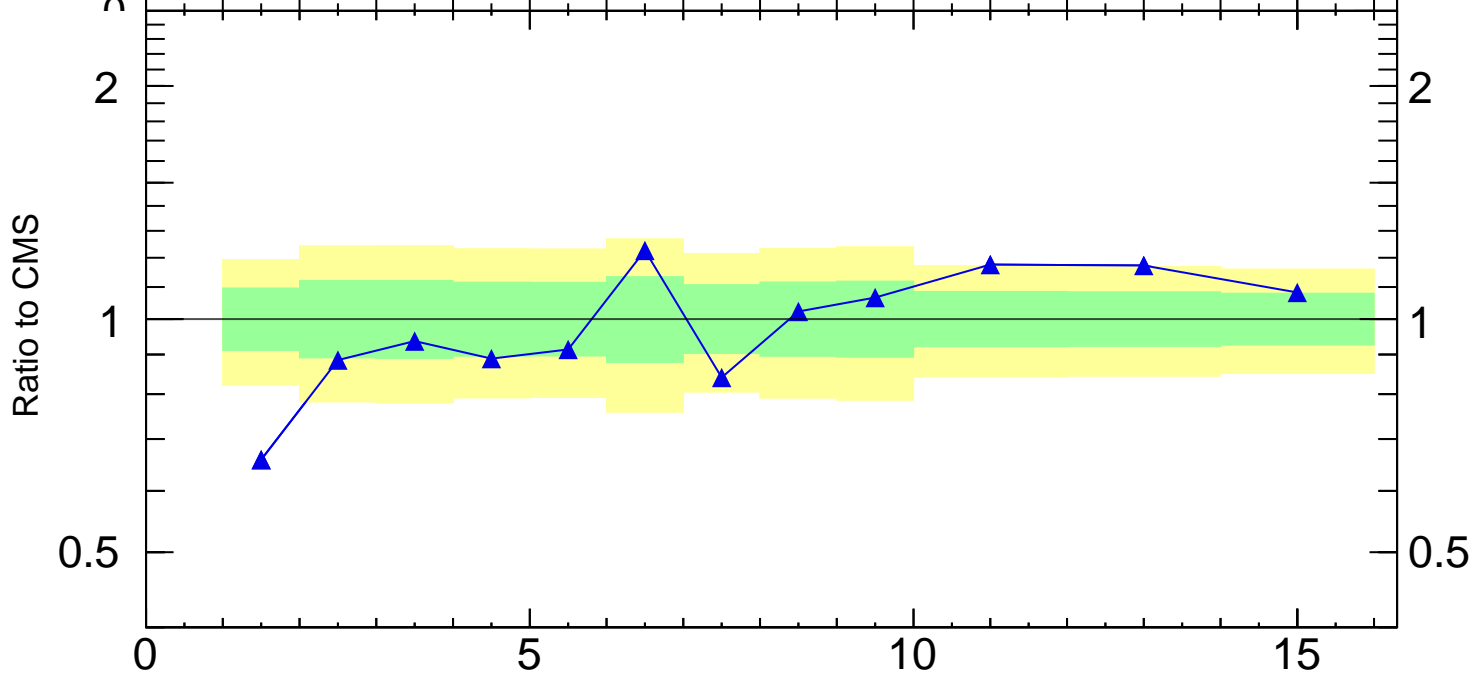

13000 GeV pp

Jets

Di-jet χ ($3600 < M_{jj} < 4200$)

Rivet 3.1.0, 7.3M events
mcplots.cern.ch [arXiv:1306.3436]