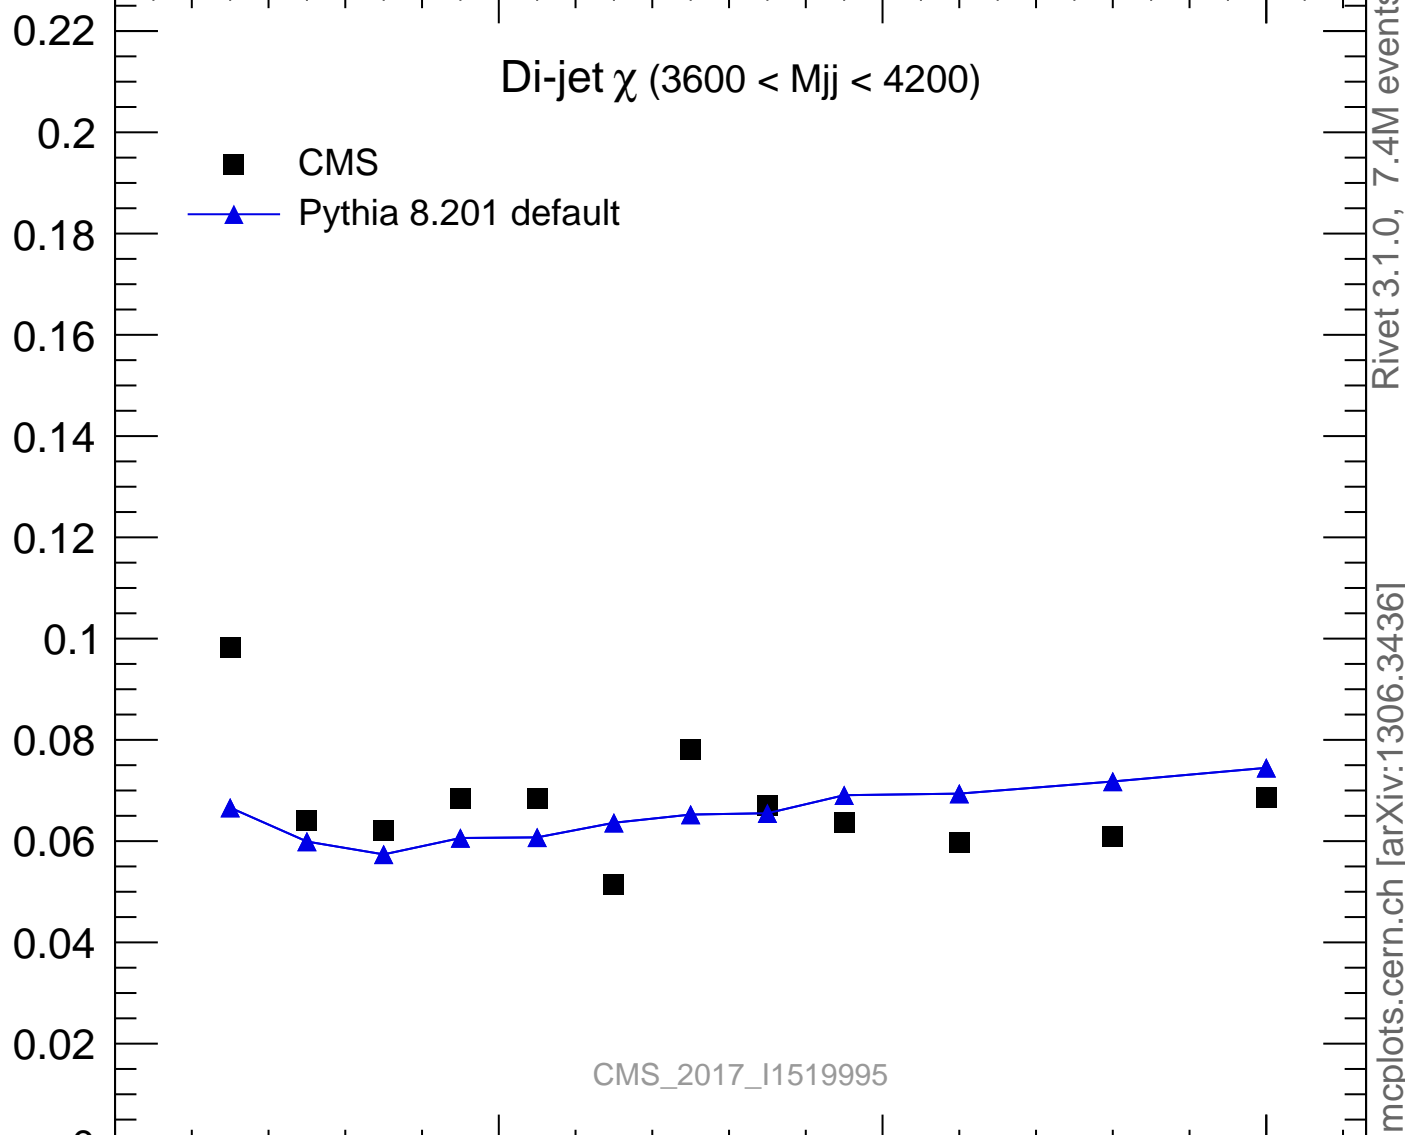

13000 GeV pp

Jets

Di-jet χ ($3600 < M_{jj} < 4200$)

Rivet 3.1.0, 7.4M events

mcplots.cern.ch [arXiv:1306.3436]