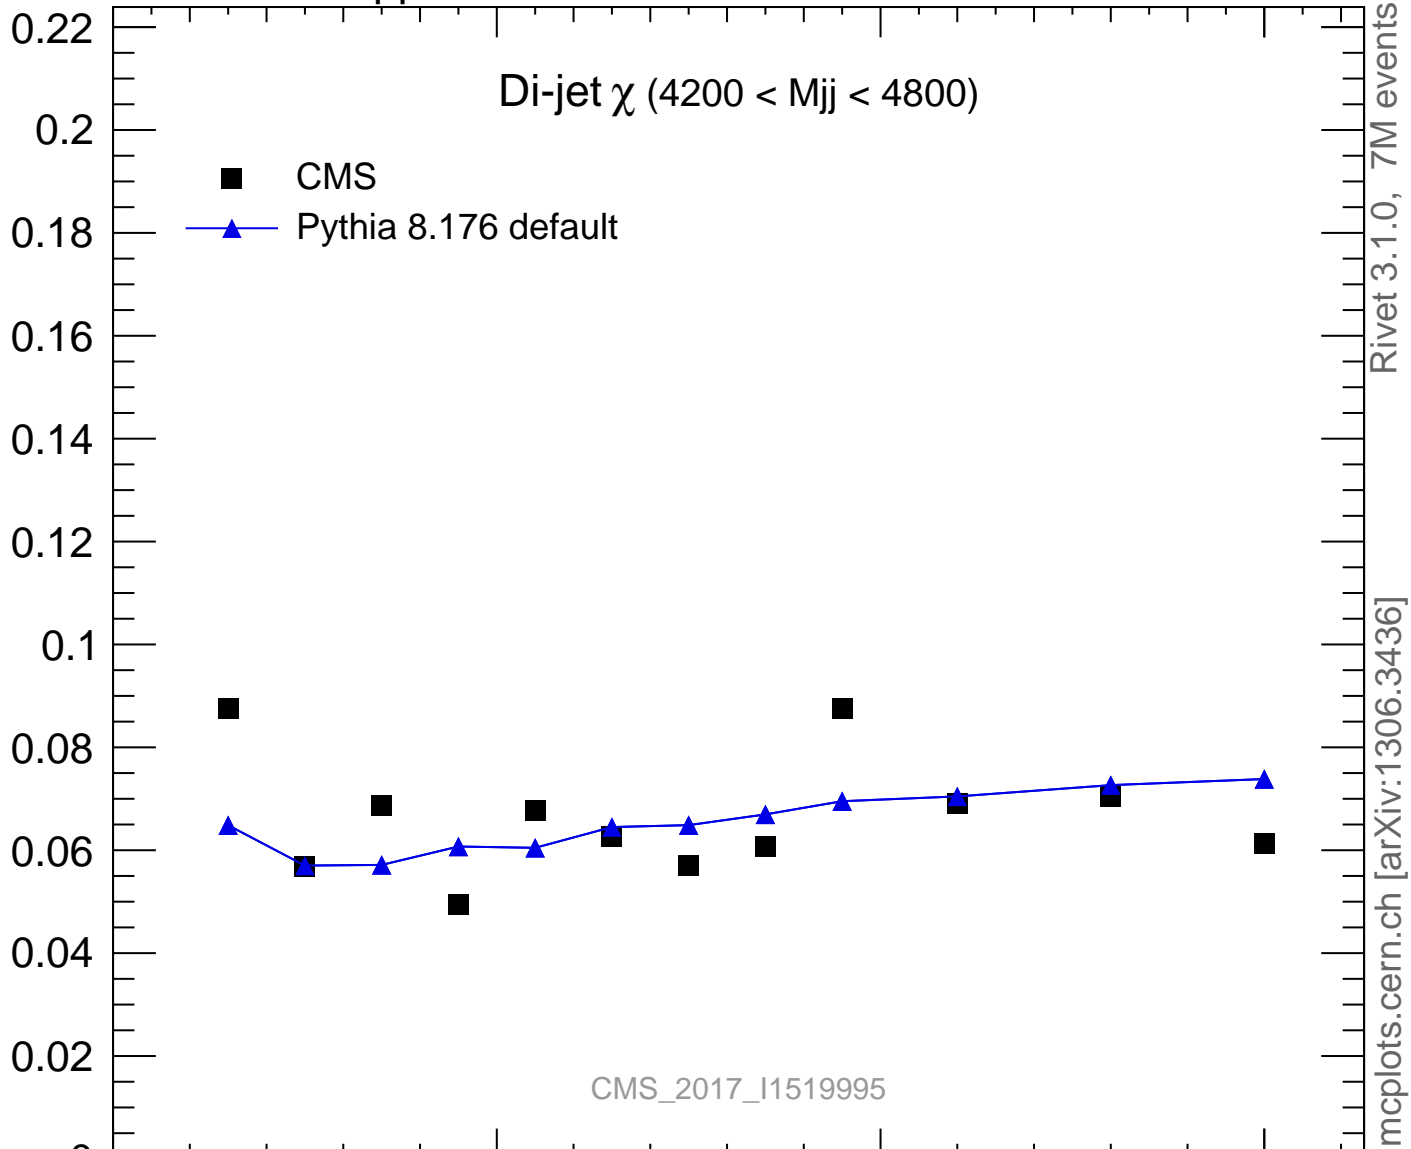

13000 GeV pp

Jets

Di-jet χ ($4200 < M_{jj} < 4800$)

CMS_2017_I1519995

Rivet 3.1.0, 7M events

mcplots.cern.ch [arXiv:1306.3436]