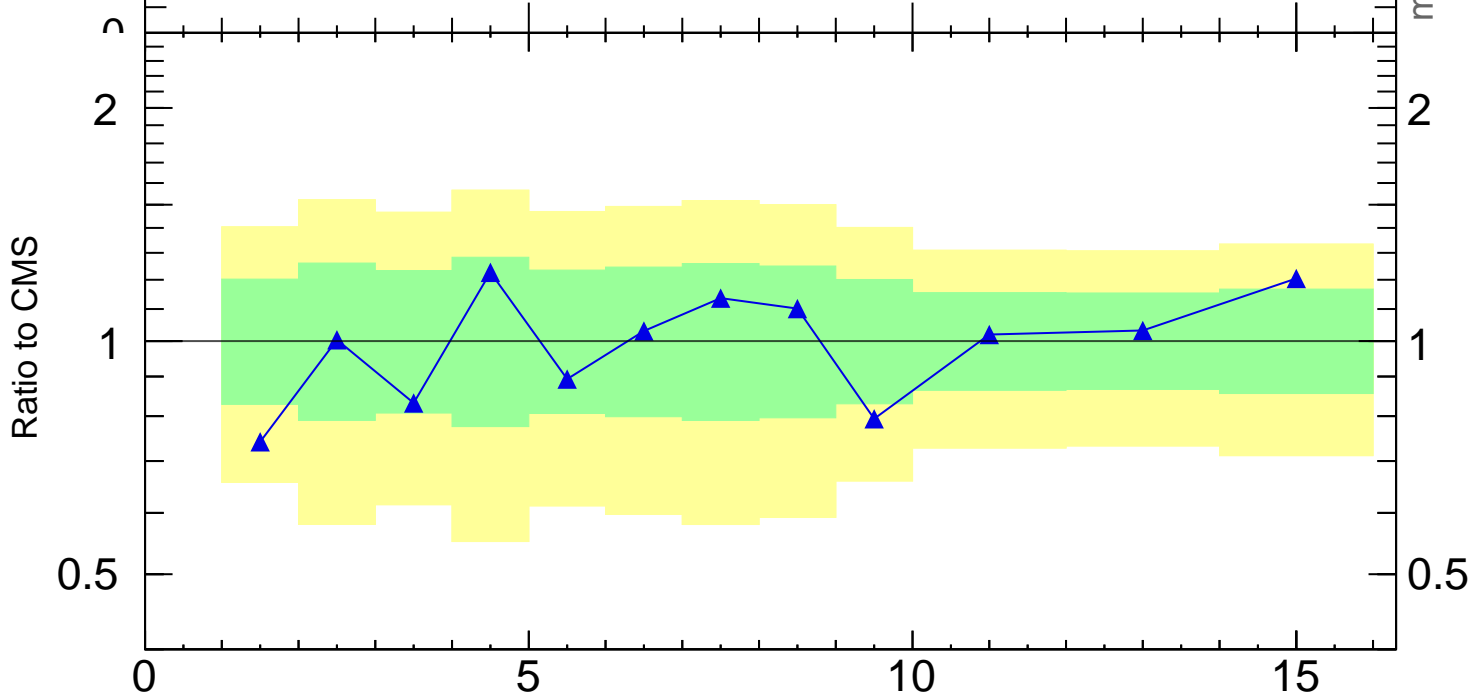

13000 GeV pp

Jets

Di-jet χ ($4200 < M_{jj} < 4800$)

CMS_2017_I1519995

Rivet 3.1.0, 7M events

mcplots.cern.ch [arXiv:1306.3436]