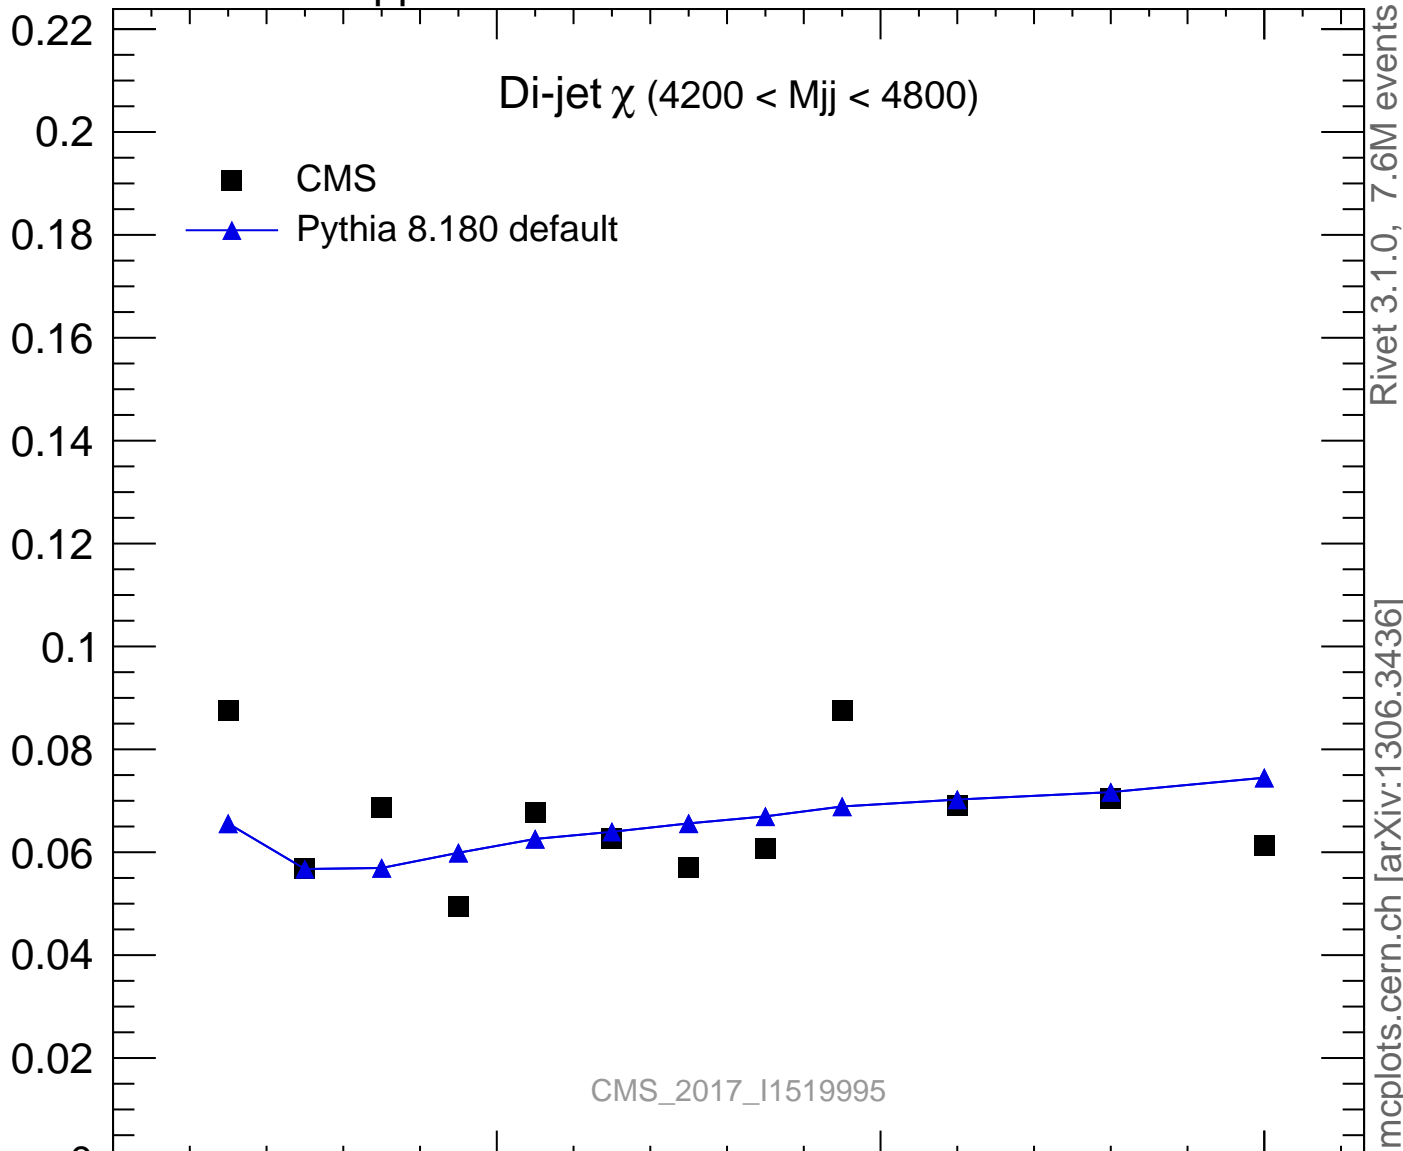

13000 GeV pp

Jets

Di-jet χ ($4200 < M_{jj} < 4800$)

CMS_2017_I1519995

Rivet 3.1.0, 7.6M events

mcplots.cern.ch [arXiv:1306.3436]