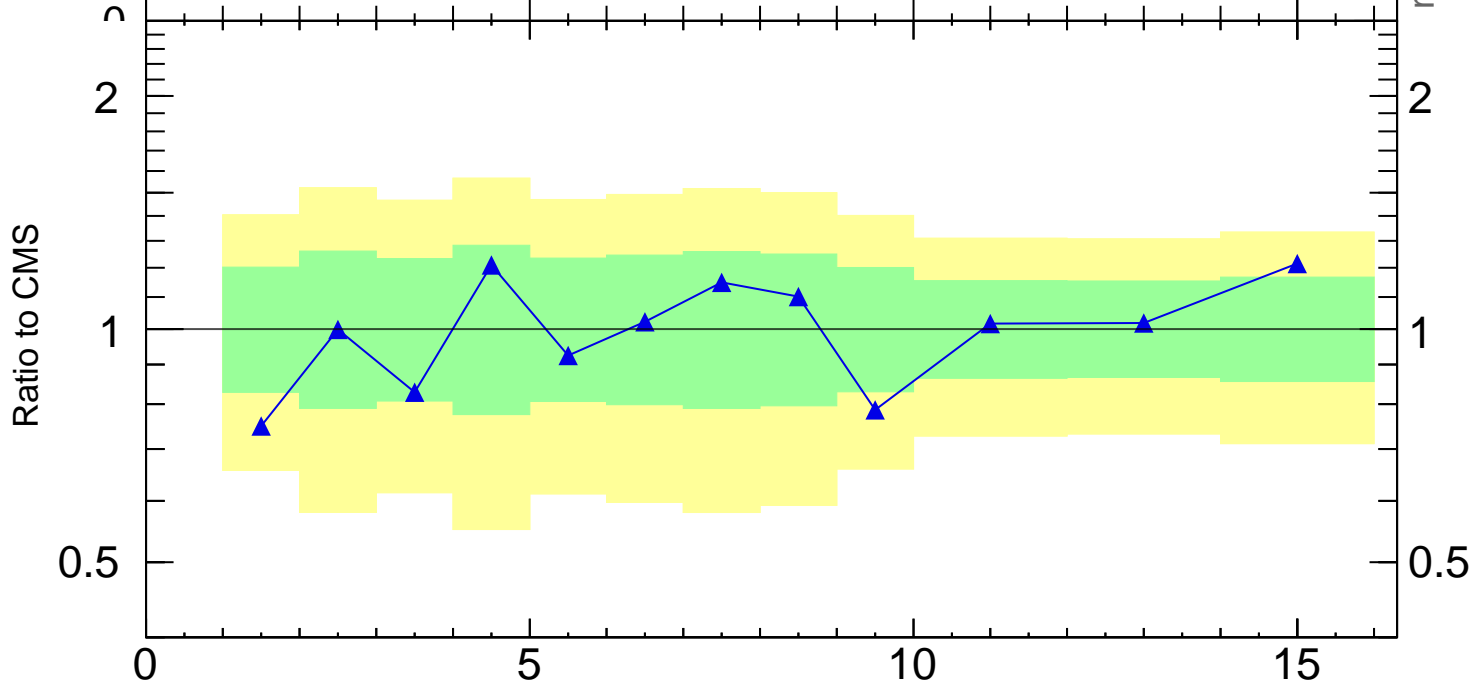

13000 GeV pp

Jets

Di-jet χ ($4200 < M_{jj} < 4800$)

CMS_2017_I1519995

Rivet 3.1.0, 7.6M events

mcplots.cern.ch [arXiv:1306.3436]