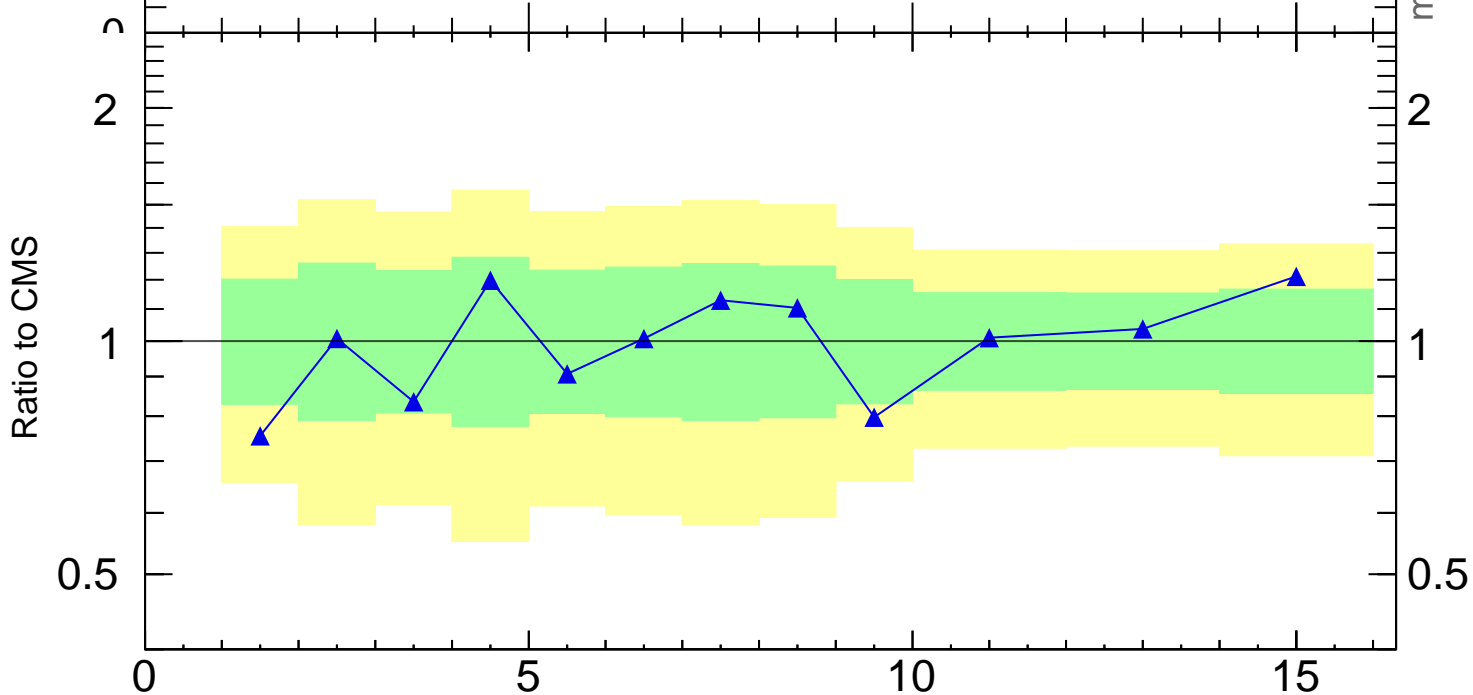

13000 GeV pp

Jets

Di-jet χ ($4200 < M_{jj} < 4800$)

CMS_2017_I1519995

Rivet 3.1.0, 7M events

mcplots.cern.ch [arXiv:1306.3436]