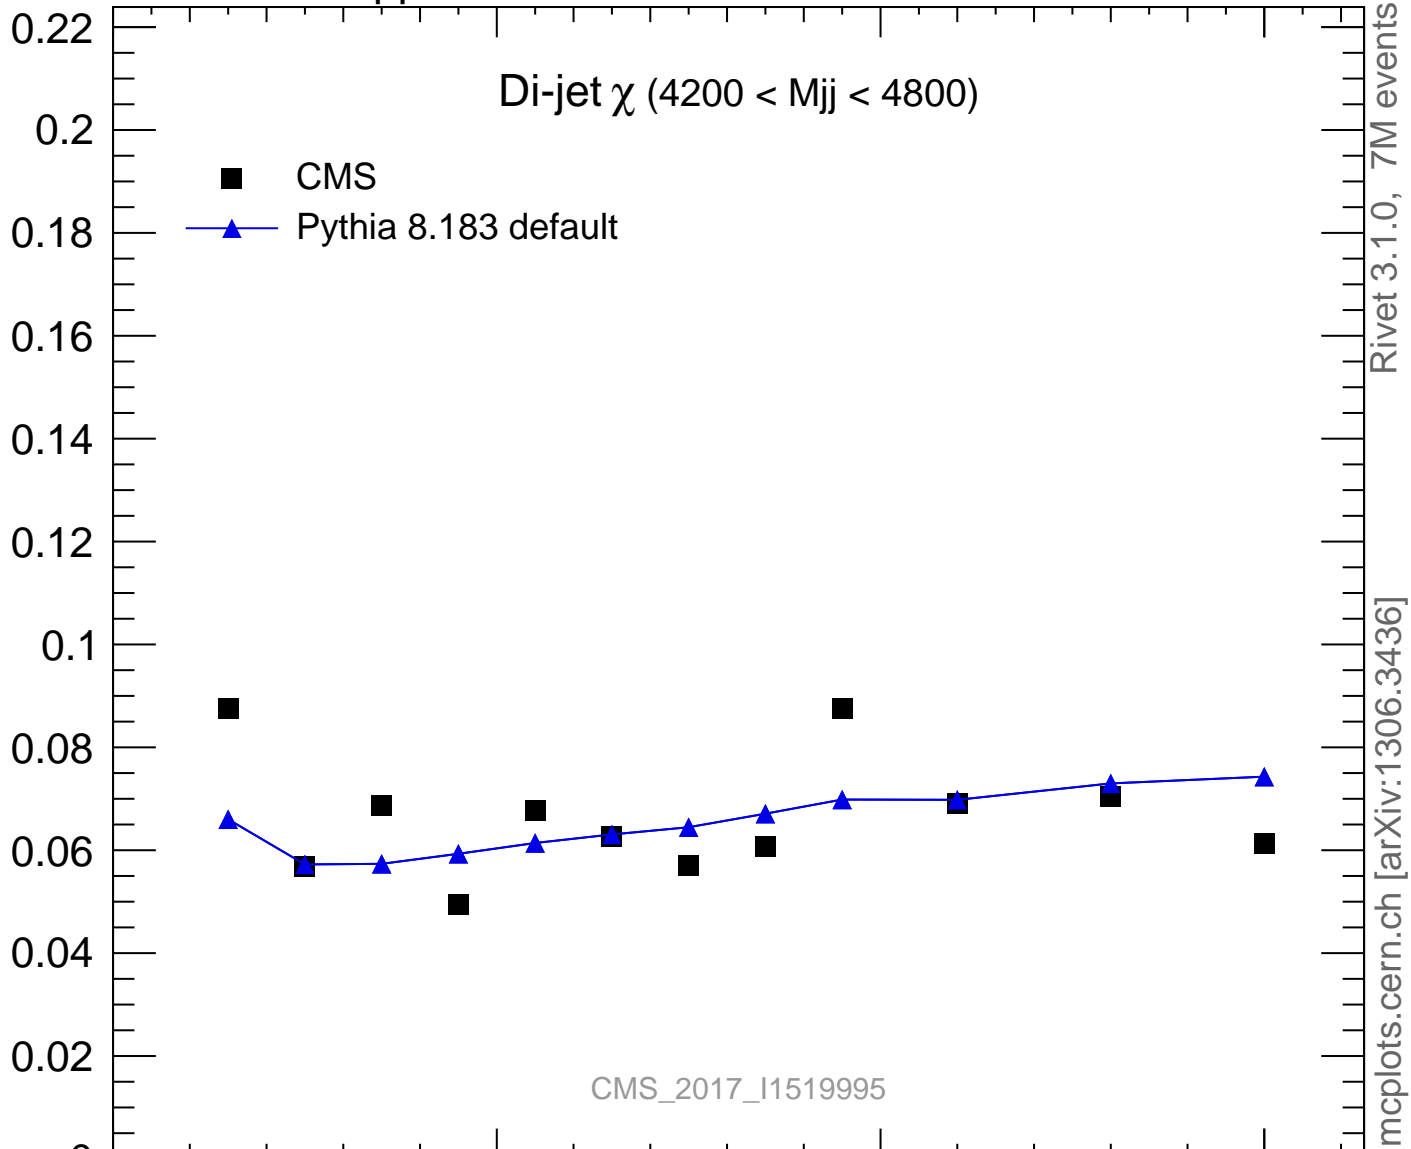

13000 GeV pp

Jets

Di-jet χ ($4200 < M_{jj} < 4800$)

CMS_2017_I1519995

Rivet 3.1.0, 7M events

mcplots.cern.ch [arXiv:1306.3436]