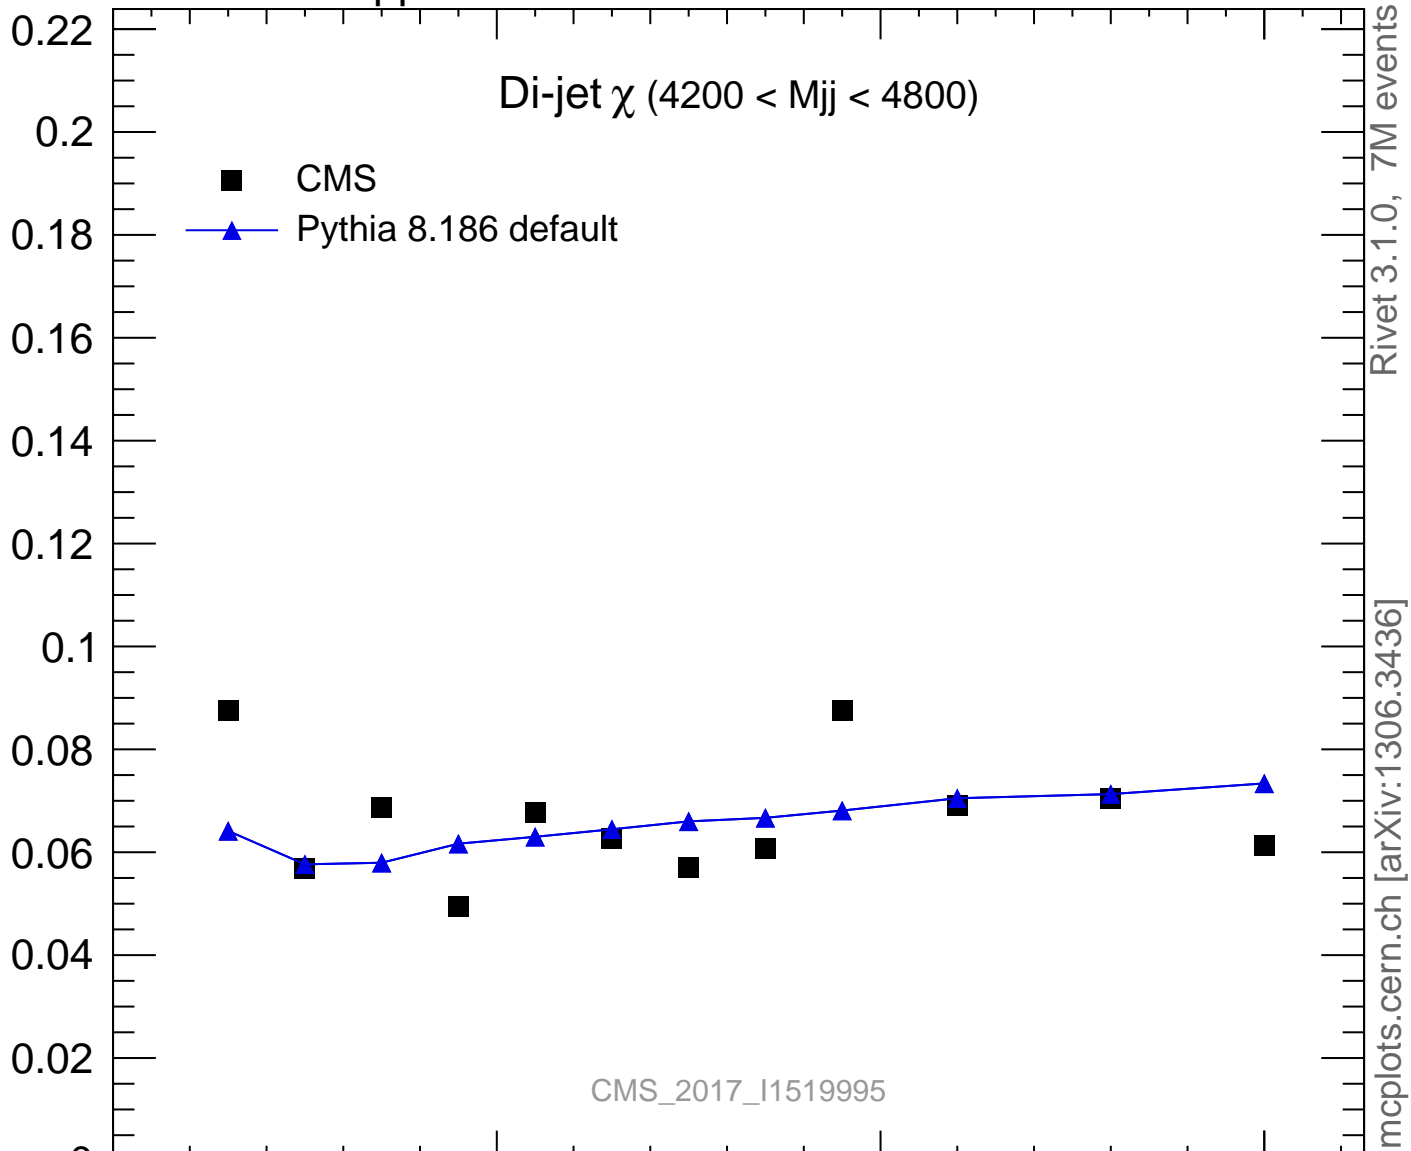

13000 GeV pp

Jets

Di-jet χ ($4200 < M_{jj} < 4800$)

CMS_2017_I1519995

Rivet 3.1.0, 7M events

mcplots.cern.ch [arXiv:1306.3436]