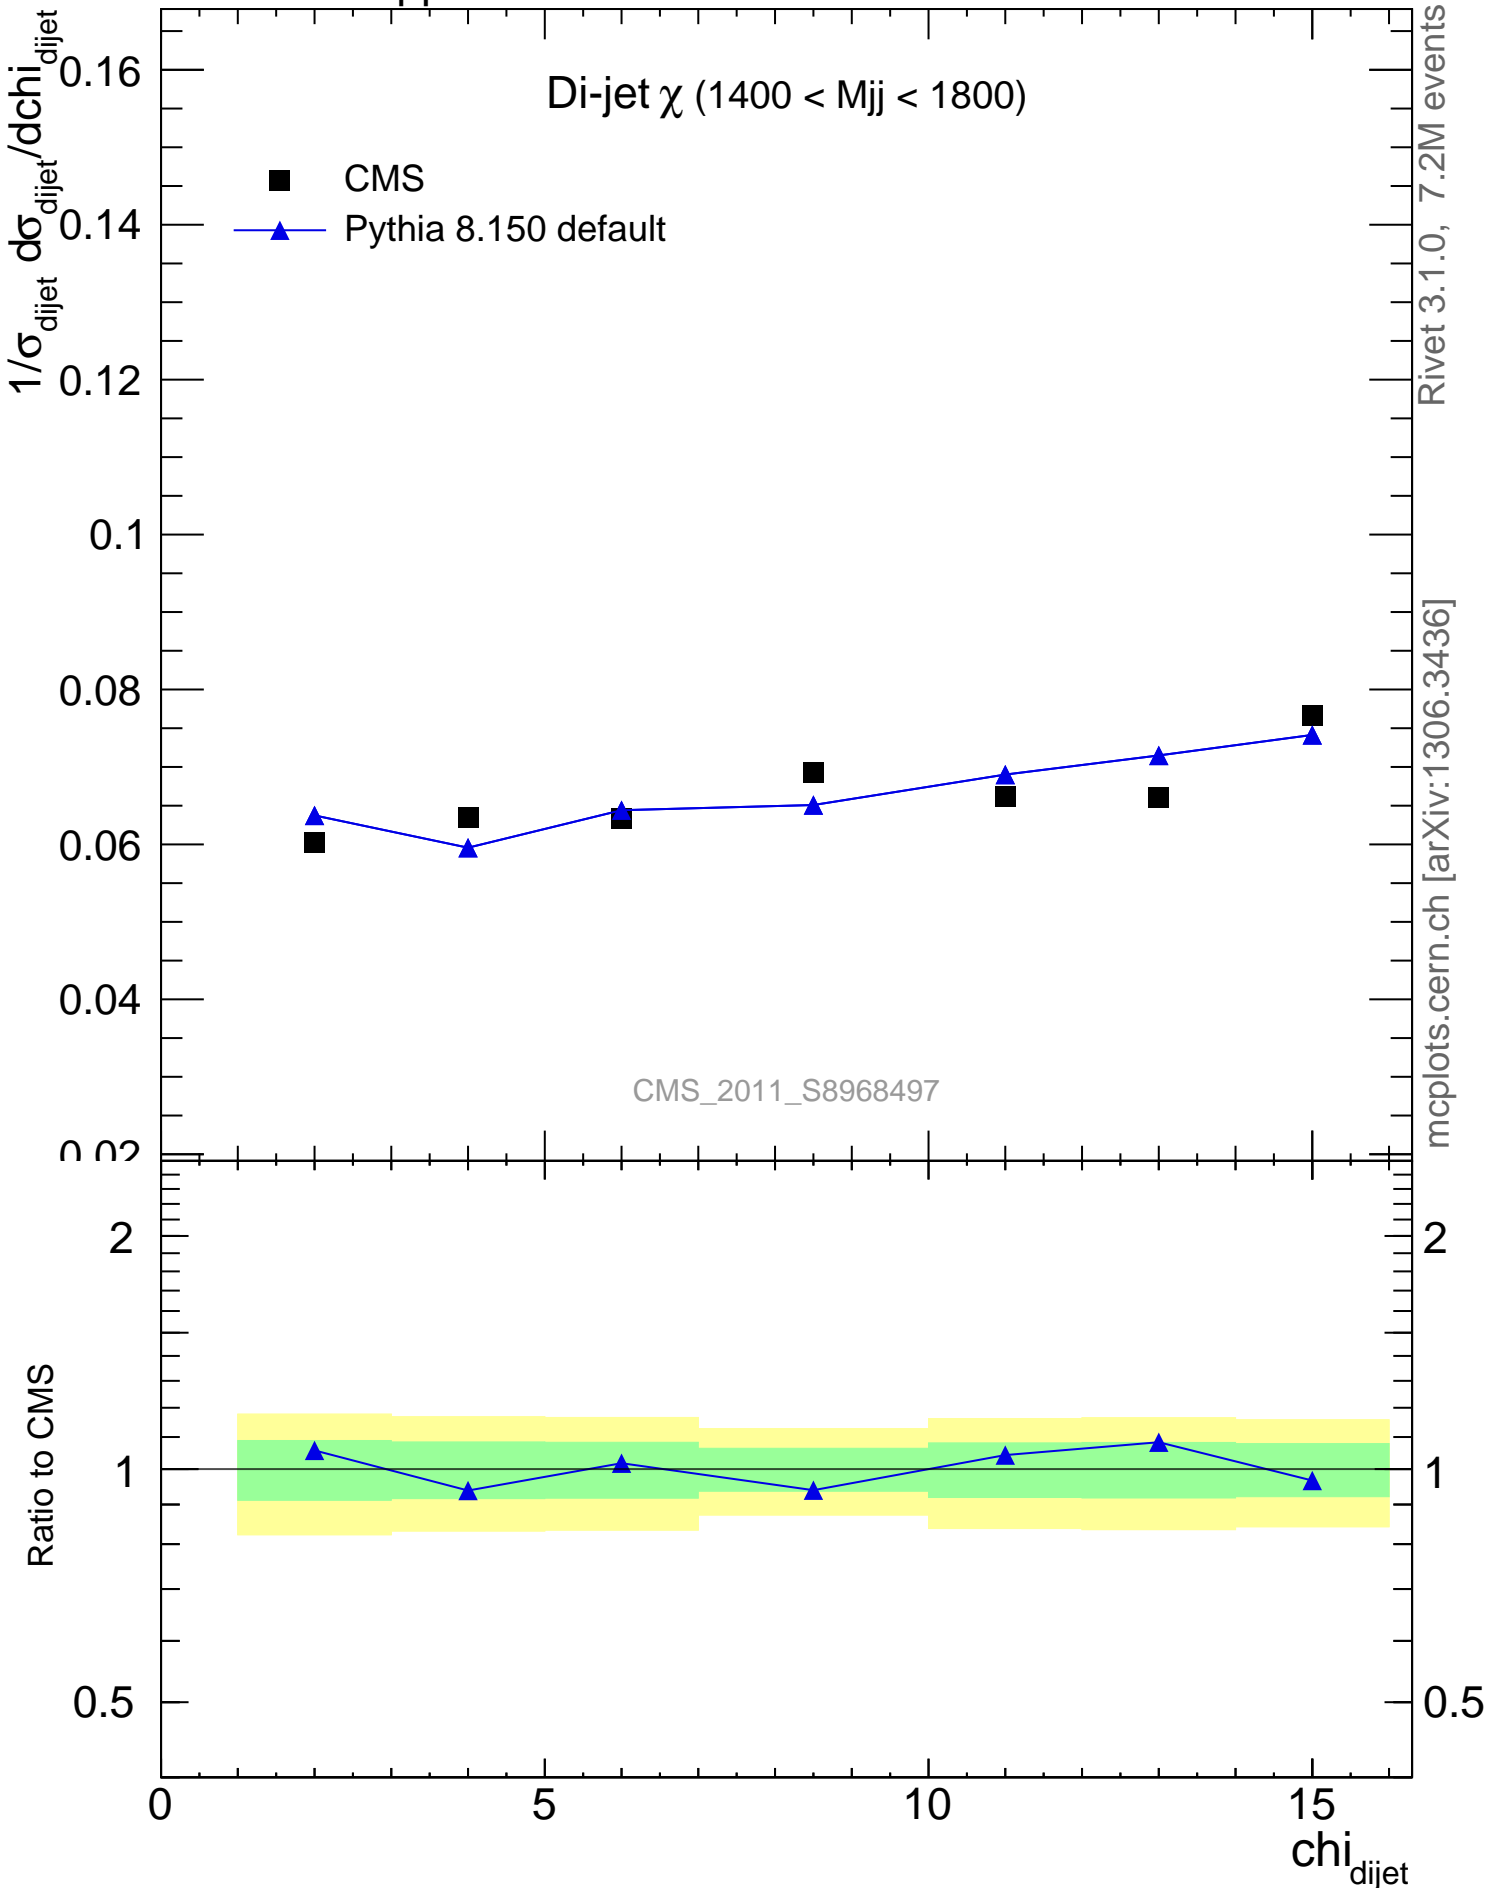

7000 GeV pp

Jets

Di-jet χ ($1400 < M_{jj} < 1800$)

- CMS
- ▲ Pythia 8.150 default

CMS_2011_S8968497

Rivet 3.1.0, 7.2M events
mcplots.cern.ch [arXiv:1306.3436]