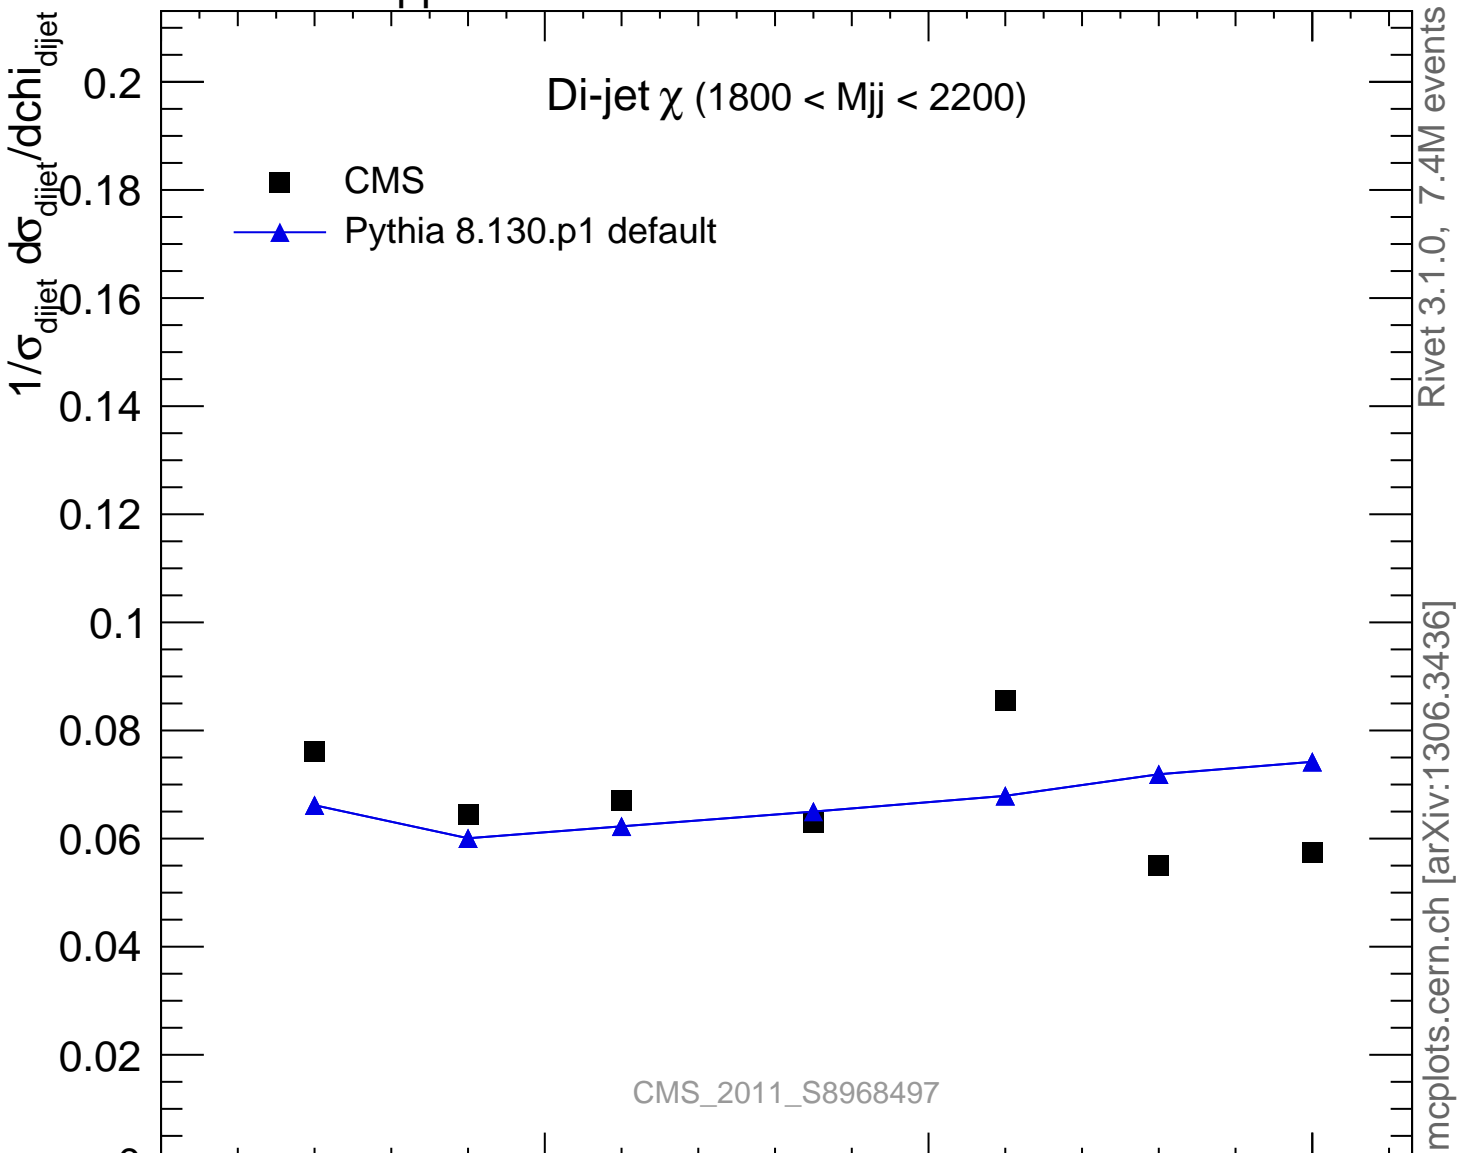

7000 GeV pp

Jets

Di-jet χ ($1800 < M_{jj} < 2200$)

Rivet 3.1.0, 7.4M events
mcplots.cern.ch [arXiv:1306.3436]