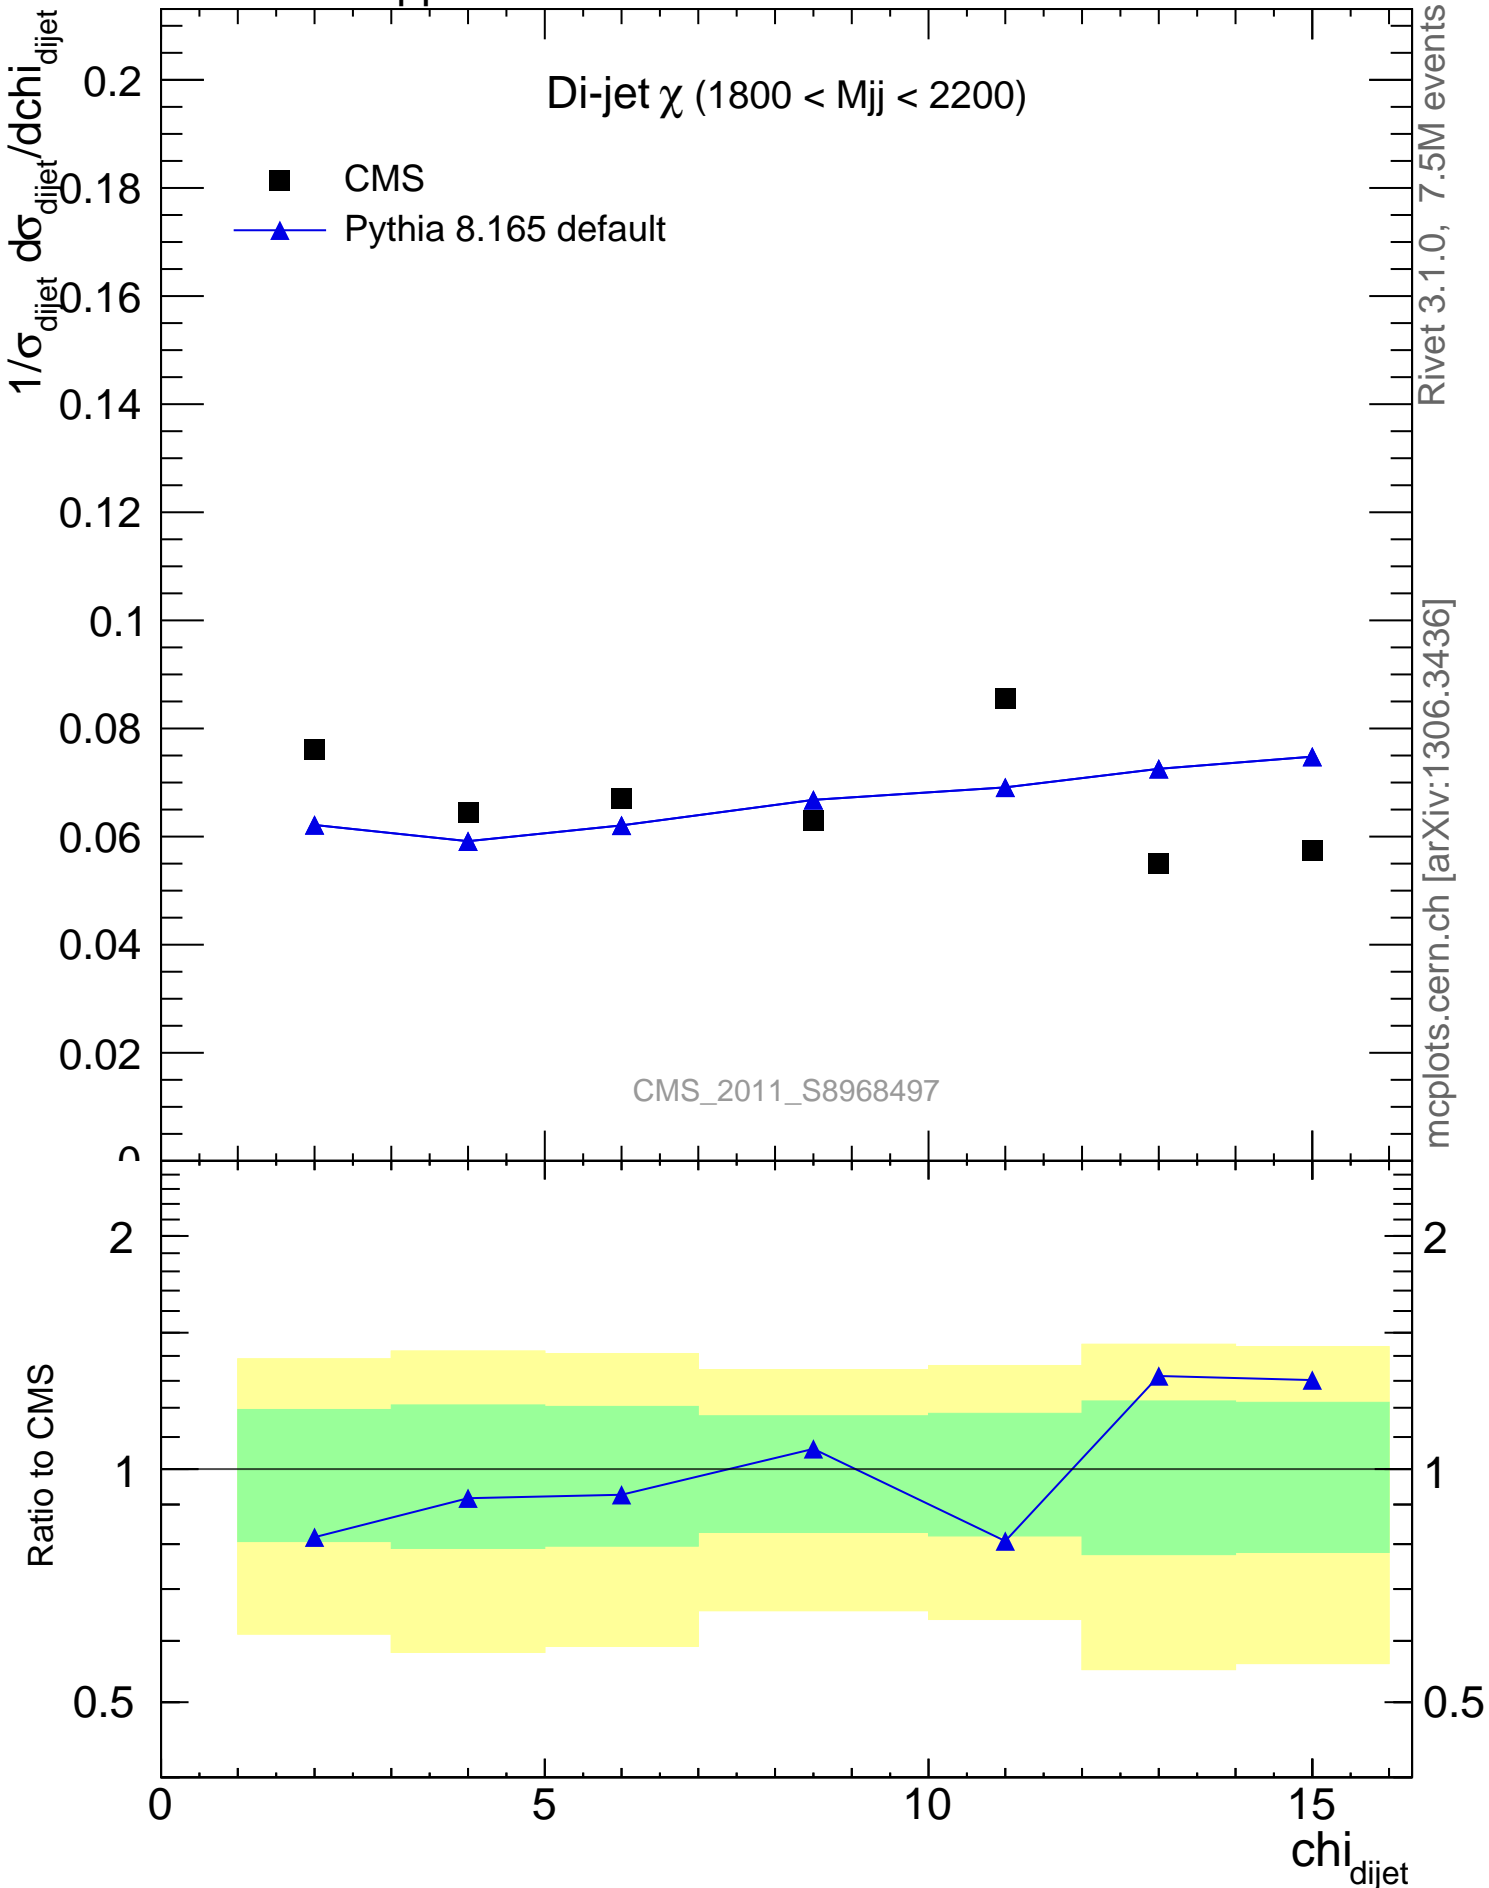

7000 GeV pp

Jets

Di-jet  $\chi$  ( $1800 < M_{jj} < 2200$ )

Rivet 3.1.0, 7.5M events  
mcplots.cern.ch [arXiv:1306.3436]