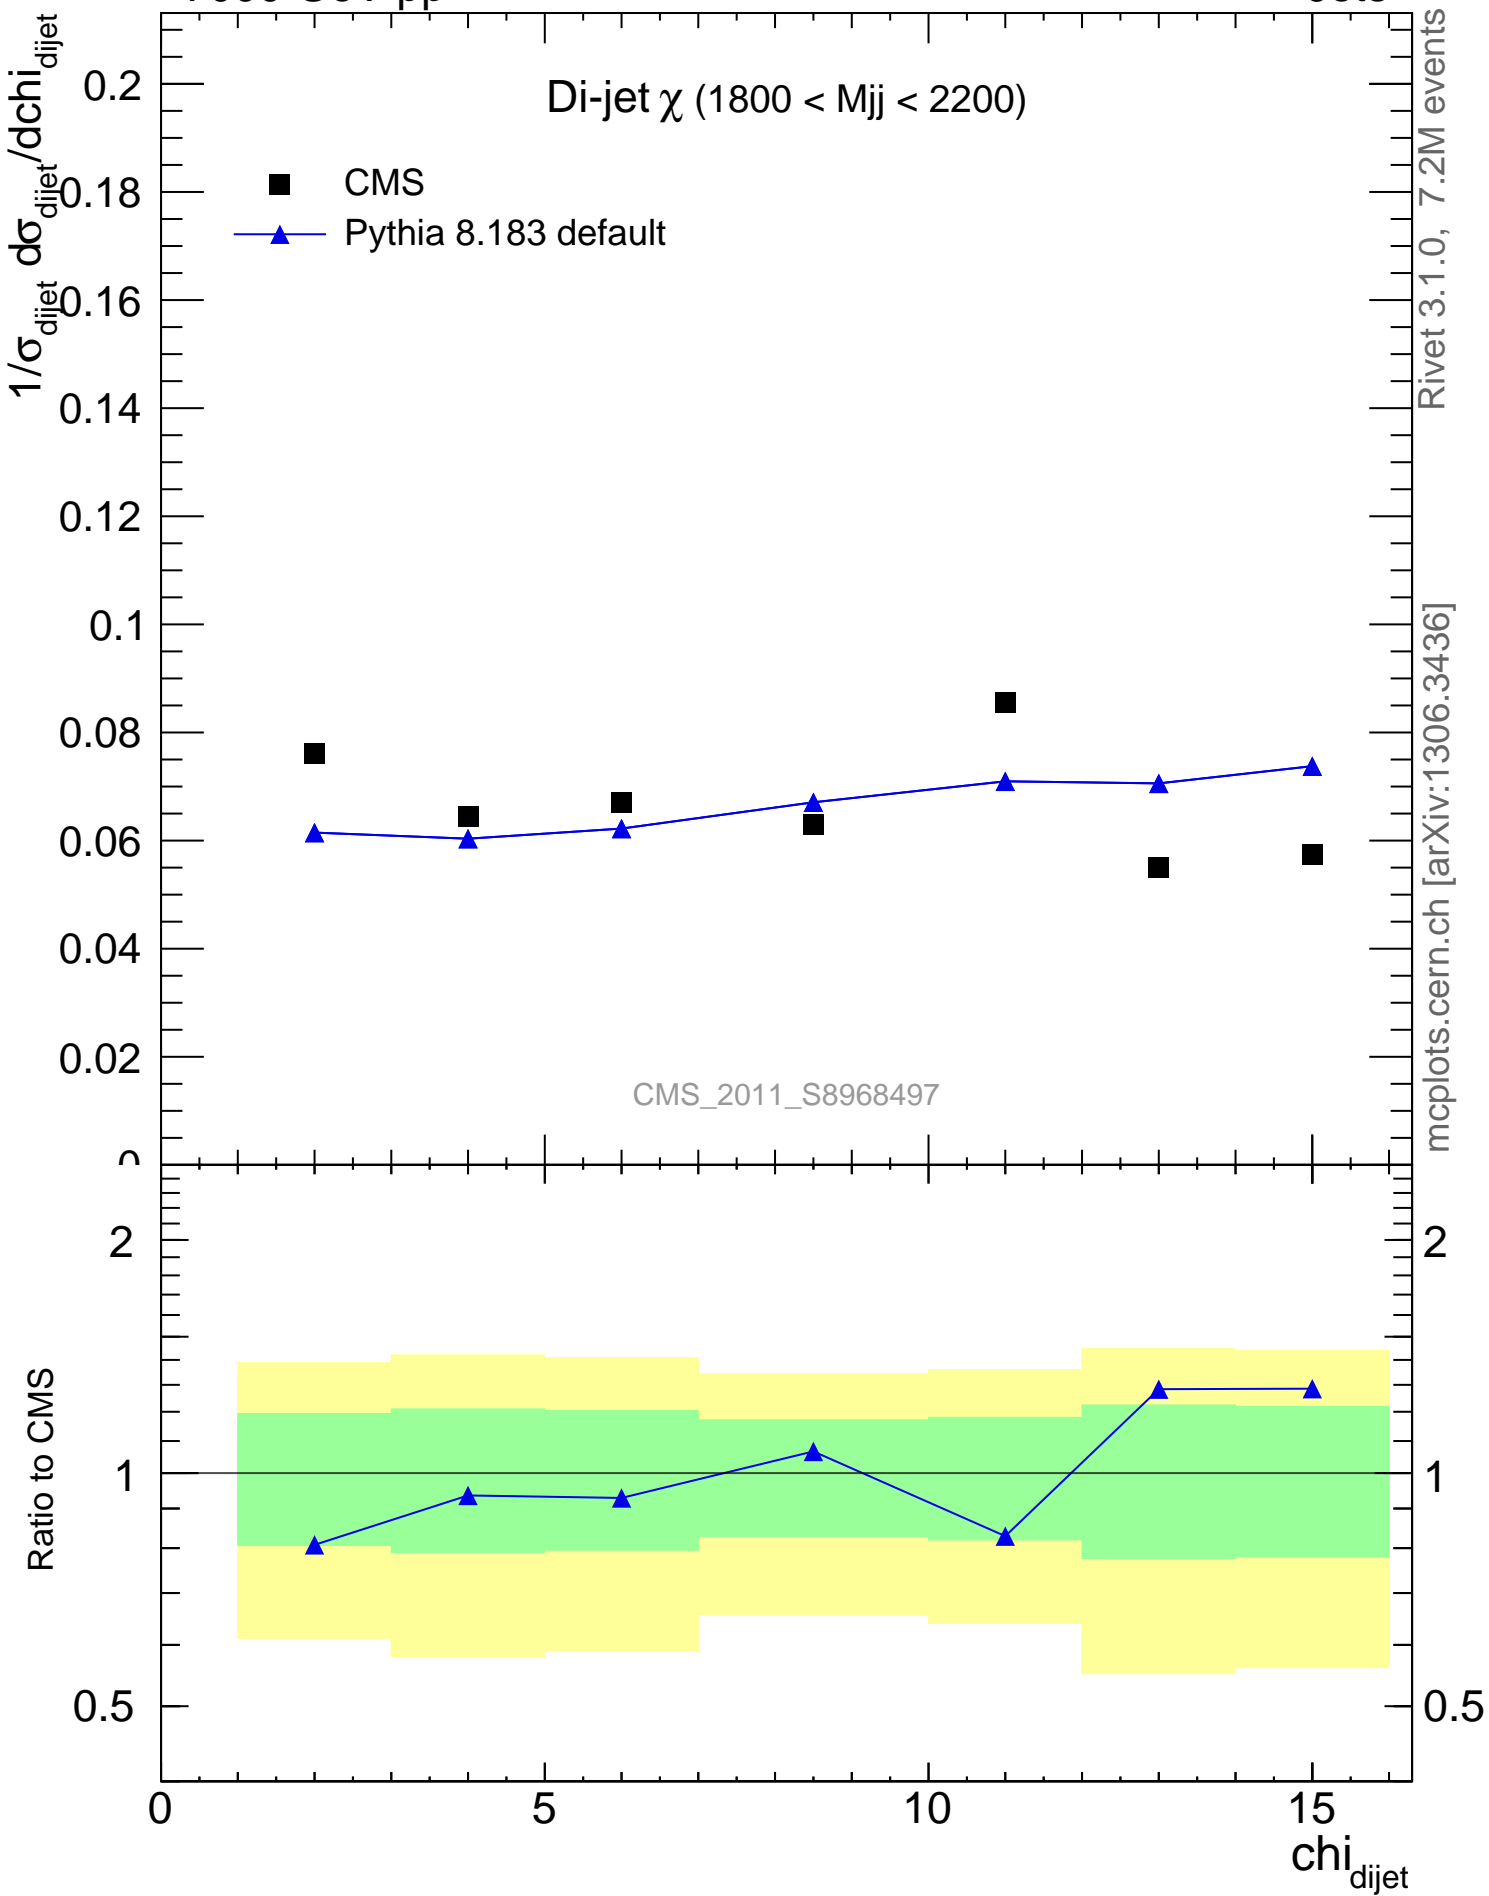

7000 GeV pp

Jets

Di-jet  $\chi$  ( $1800 < M_{jj} < 2200$ )

Rivet 3.1.0, 7.2M events  
mcplots.cern.ch [arXiv:1306.3436]