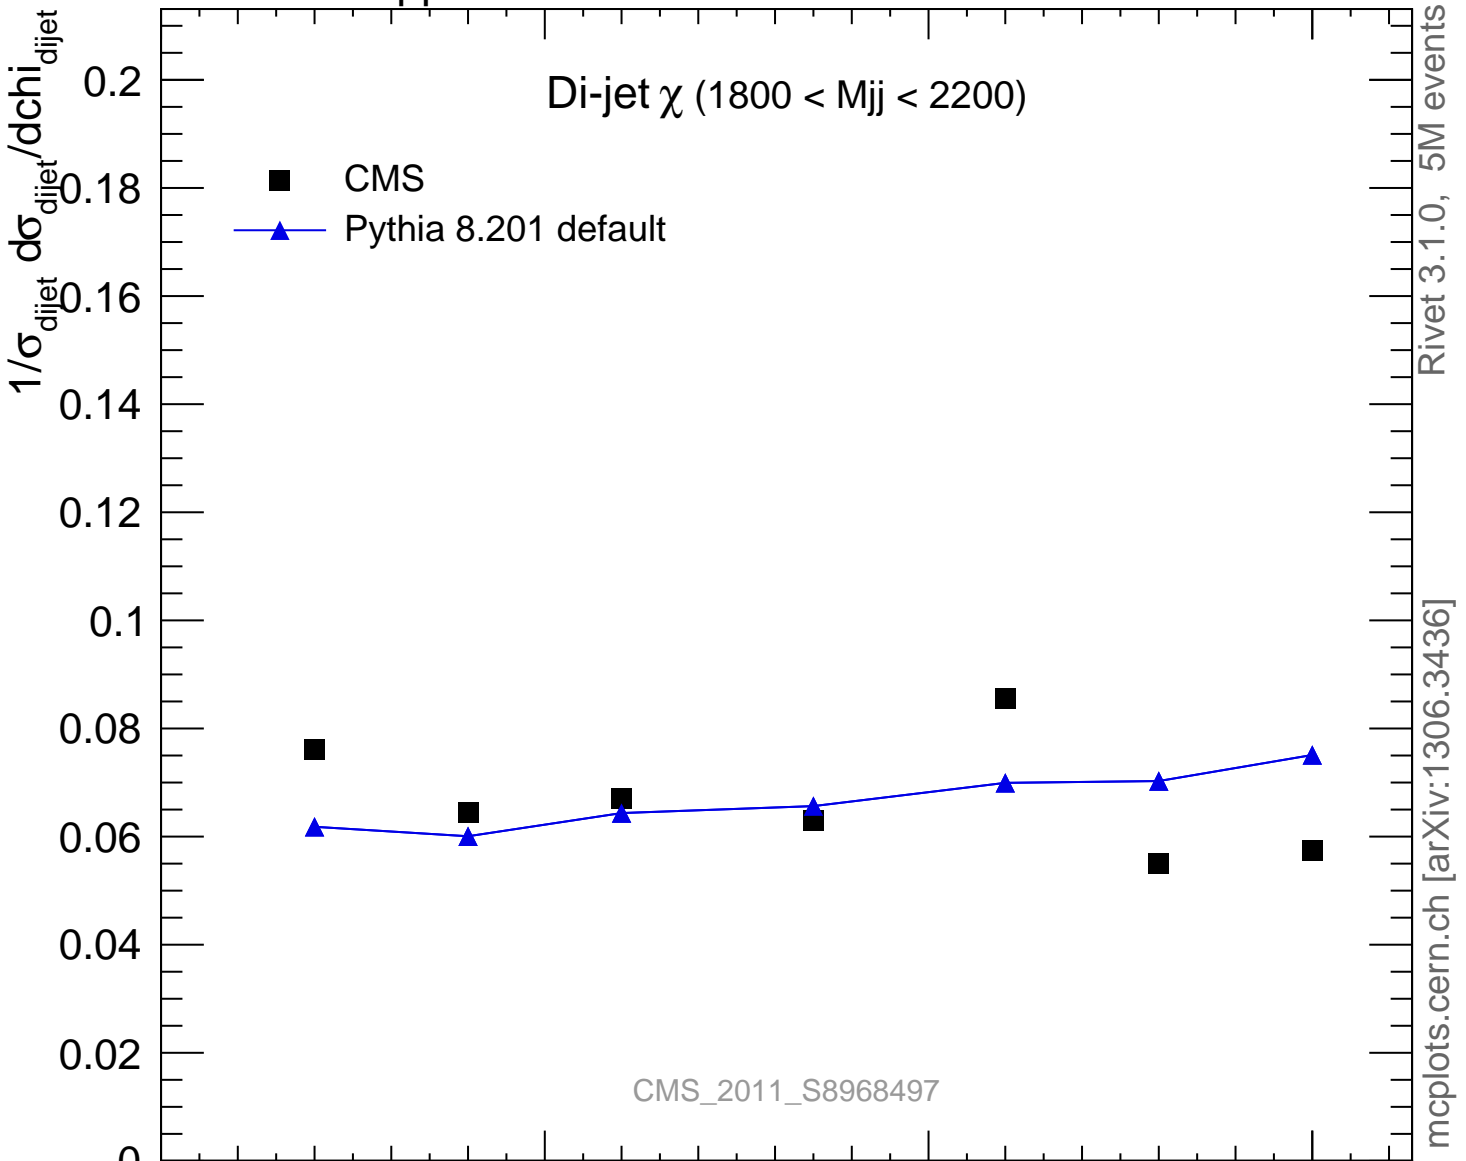

7000 GeV pp

Jets

Di-jet χ ($1800 < M_{jj} < 2200$)

Rivet 3.1.0, 5M events
mcplots.cern.ch [arXiv:1306.3436]